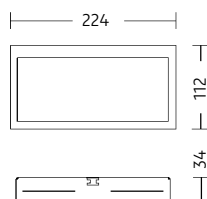

Anschluss mit 24V DC
 connection with 24V DC

2

3

4

004-019
 24V DC, Konstantspannung
 24V DC, constant voltage

Bestückung
 LEDnext 4W
 lamp type
 LEDnext 4W

Schutzart IP 20
 protection degree IP 20