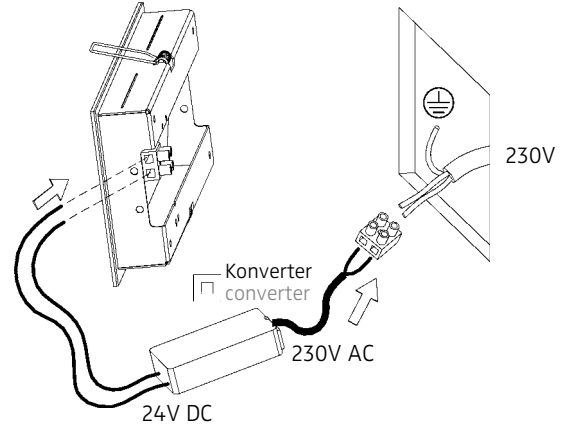

ZEN IN M LONG LED.next
 WANDEINBAULEUCHTE FÜR HOHLRAUMEINBAU /
 RECESSED WALL-MOUNTED LUMINAIRE FOR CAVITY MOUNTING

nimbus^x

004-019

1

Anschluss mit 230V AC
 connection with 230V AC

Der elektrische Anschluß darf nur vom Fachmann ausgeführt werden!
 Must only be installed by a qualified electrician!

Anschluss mit 24V DC
 connection with 24V DC

2

3

4

004-019
 24V DC, Konstantspannung
 24V DC, constant voltage

Bestückung
 LEDnext 4W
 lamp type
 LEDnext 4W

Schutzart IP 20
 protection degree IP 20