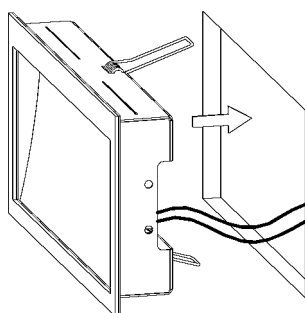

ZEN IN M LONG LED.next
 WANDEINBAULEUCHTE FÜR HOHLRAUMEINBAU /
 RECESSED WALL-MOUNTED LUMINAIRE FOR CAVITY MOUNTING

nimbus^x

004-019

1

Anschluss mit 230V AC
 connection with 230V AC

Der elektrische Anschluß darf nur vom Fachmann ausgeführt werden!
 Must only be installed by a qualified electrician!

Anschluss mit 24V DC
 connection with 24V DC

2

3

4

004-019
 24V DC, Konstantspannung
 24V DC, constant voltage

Bestückung
 LEDnext 4W
 lamp type
 LEDnext 4W

Schutzart IP 20
 protection degree IP 20