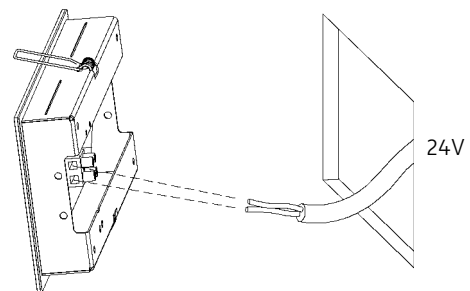

ZEN IN M LONG LED.next
 WANDEINBAULEUCHTE FÜR HOHLRAUMEINBAU /
 RECESSED WALL-MOUNTED LUMINAIRE FOR CAVITY MOUNTING

nimbus^x

004-019

1

Anschluss mit 230V AC
 connection with 230V AC

Der elektrische Anschluß darf nur vom Fachmann ausgeführt werden!
 Must only be installed by a qualified electrician!

Anschluss mit 24V DC
 connection with 24V DC

2

3

4

004-019
 24V DC, Konstantspannung
 24V DC, constant voltage

Bestückung
 LEDnext 4W
 lamp type
 LEDnext 4W

Schutzart IP 20
 protection degree IP 20