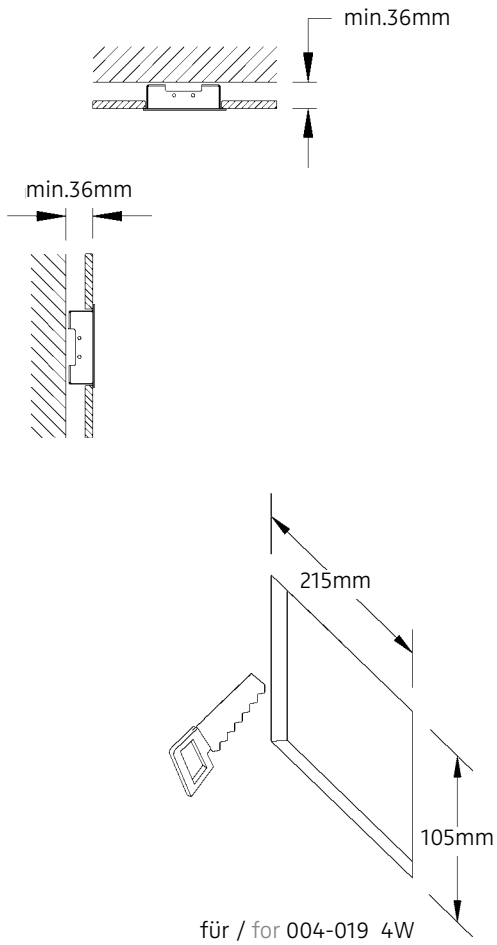

ZEN IN M LONG LED.next
 WANDEINBAULEUCHTE FÜR HOHLRAUMEINBAU /
 RECESSED WALL-MOUNTED LUMINAIRE FOR CAVITY MOUNTING

nimbus^x

004-019

1

Anschluss mit 230V AC
 connection with 230V AC

Der elektrische Anschluß darf nur vom Fachmann ausgeführt werden!
 Must only be installed by a qualified electrician!

Anschluss mit 24V DC
 connection with 24V DC

2

3

4

004-019
 24V DC, Konstantspannung
 24V DC, constant voltage

Bestückung
 LEDnext 4W
 lamp type
 LEDnext 4W

Schutzart IP 20
 protection degree IP 20