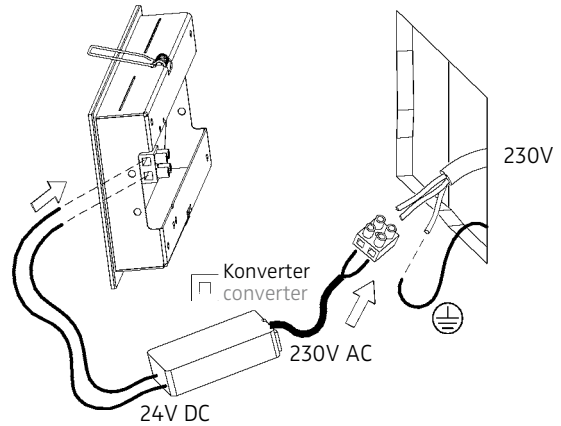

# nimbus<sup>x</sup>

004-021 . 010-410 . 010-525

Eingebautes Unterputzset  
mounted installation kit

für / for 004-021 4W

Anschluss mit 230V AC  
connection with 230V AC

Der elektrische Anschluß darf nur vom Fachmann ausgeführt werden!  
Must only be installed by a qualified electrician!