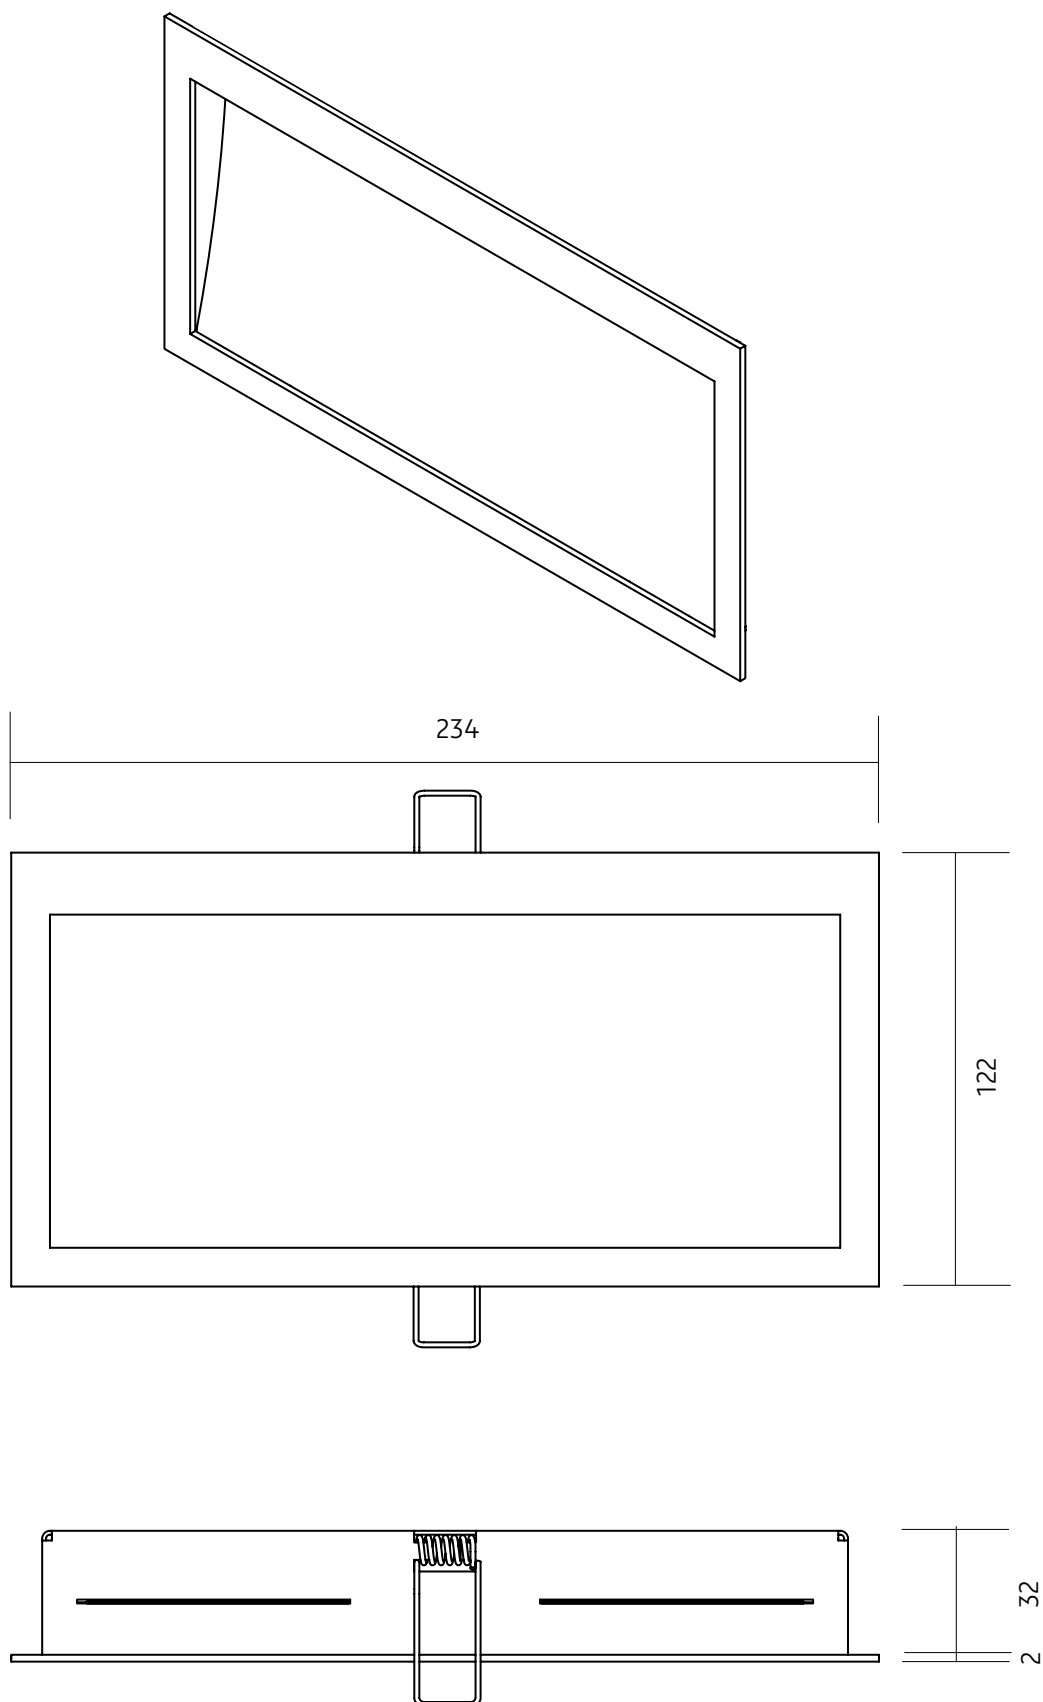

### Abmessungen:

234 x 122 x 34 mm

### dimensions:

234 x 122 x 34 mm

## ISOMETRIE UND MASSE / SIZES