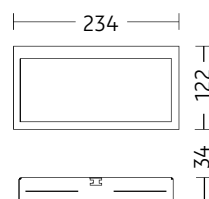

Schutzart IP 20
protection degree IP 20