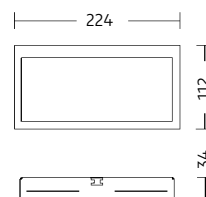

Schutzart IP 20
protection degree IP 20