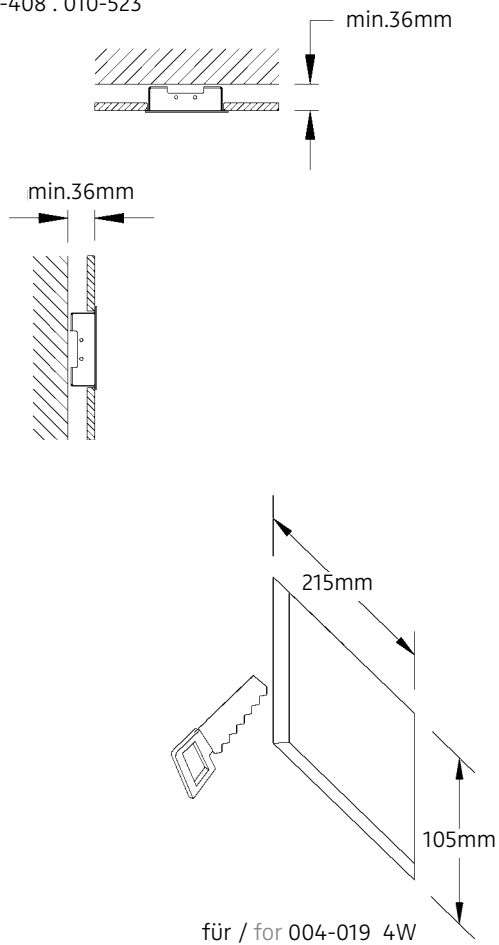

ZEN IN M LONG LED.next

WANDEINBAULEUCHE FÜR HOHLRAUMEINBAU /
RECESSED WALL-MOUNTED LUMINAIRE FOR CAVITY MOUNTING

004-019 . 010-408 . 010-523

nimbus^x