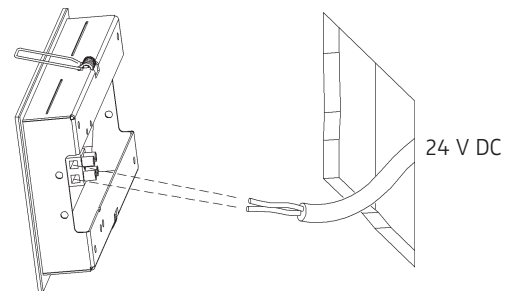

ZEN IN M LONG LED.next

WANDEINBAULEUCHE FÜR EINBAU UNTERPUTZ/MAUERWERK

RECESSED WALL-MOUNTED LUMINAIRE FOR INSTALLATION KIT FOR BRICK/HOLLOW BLOCKS

nimbus^x

004-021 . 010-410 . 010-525

ACHTUNG:

Maximale Stärke der Putzschicht
auf dem Unterputz-Einbauset:
15 mm !

CAUTION:

Maximum thickness of material
upon the flush mouting frame:
15 mm !

Eingebautes Unterputzset
mounted installation kit
für / for 004-021

Anschluss mit 230 V ~
connection with 230 V AC

Der elektrische Anschluß darf nur
vom Fachmann ausgeführt werden !
Must be installed by a qualified
electrician only !

Anschluss mit 24 V DC
connection with 24 V DC

1

2

3

4

004-021 . 010-410 . 010-525

24 V DC, Konstantspannung
24 V DC, constant voltage

Bestückung: LED.next 3 W
lamp type: LED.next 3 W

Schutzart IP 20
protection degree IP 20