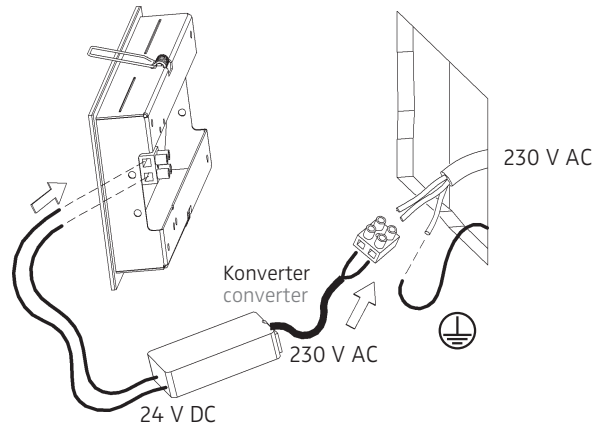

ZEN IN M LONG LED.next

WANDEINBAULEUCHE FÜR EINBAU UNTERPUTZ/MAUERWERK

RECESSED WALL-MOUNTED LUMINAIRE FOR INSTALLATION KIT FOR BRICK/HOLLOW BLOCKS

nimbus^x

004-021 . 010-410 . 010-525

ACHTUNG:

Maximale Stärke der Putzschicht
auf dem Unterputz-Einbauset:
15 mm !

CAUTION:

Maximum thickness of material
upon the flush mouting frame:
15 mm !

Eingebautes Unterputzset
mounted installation kit
für / for 004-021

Anschluss mit 230 V ~
connection with 230 V AC

Der elektrische Anschluß darf nur
vom Fachmann ausgeführt werden !
Must be installed by a qualified
electrician only !

Anschluss mit 24 V DC
connection with 24 V DC

1

2

3

4

004-021 . 010-410 . 010-525

24 V DC, Konstantspannung
24 V DC, constant voltage

Bestückung: LED.next 3 W
lamp type: LED.next 3 W