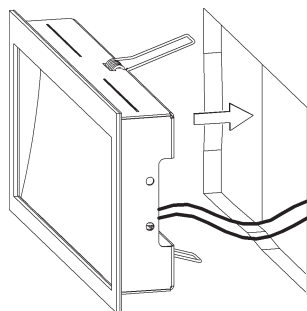

3

4

004-021 . 010-410 . 010-525

24 V DC, Konstantspannung
24 V DC, constant voltage

Bestückung: LED.next 3 W
lamp type: LED.next 3 W