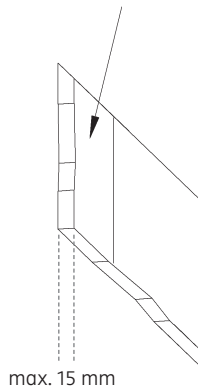

ZEN IN M LONG LED.next

WANDEINBAULEUCHE FÜR EINBAU UNTERPUTZ/MAUERWERK

RECESSED WALL-MOUNTED LUMINAIRE FOR INSTALLATION KIT FOR BRICK/HOLLOW BLOCKS

nimbus^x

004-021 . 010-410 . 010-525

ACHTUNG:

Maximale Stärke der Putzschicht
auf dem Unterputz-Einbauset:
15 mm !

CAUTION:

Maximum thickness of material
upon the flush mouting frame:
15 mm !

Eingebautes Unterputzset
mounted installation kit
für / for 004-021

Anschluss mit 230 V ~
connection with 230 V AC

Der elektrische Anschluß darf nur
vom Fachmann ausgeführt werden !
Must be installed by a qualified
electrician only !