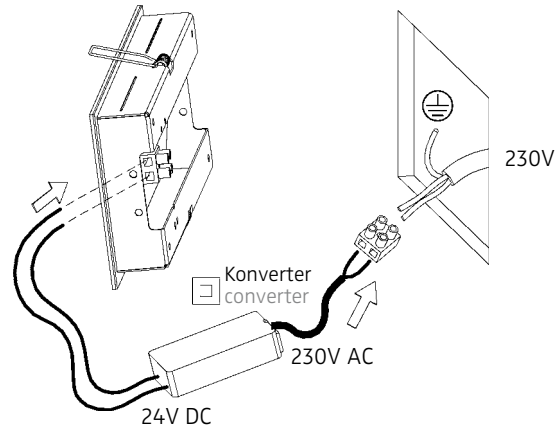

LICHTVERTEILUNGSKURVE UND ABSTRAHLCHARAKTERISTIK / LIGHT DISTRIBUTION CURVE AND DIRECTIONAL CHARACTERISTIC

Lichtberechnungsdaten (EULUMDAT) unter www.nimbus-group.com

ISOMETRIE UND MASSE / SIZES

ZEN IN M LONG POWER LED.next

WANDEINBAULEUCHTE FÜR HOHLRAUM /

RECESSED WALL-MOUNTED LUMINAIRE FOR INSTALLATION KIT FOR BRICK/HOLLOW BLOCKS

nimbus^x

003-758 . 010-400 . 010-530

1

Anschluss mit 230V AC
connection with 230V AC

⚠ Der elektrische Anschluß darf nur vom Fachmann ausgeführt werden!
Must only be installed by a qualified electrician!