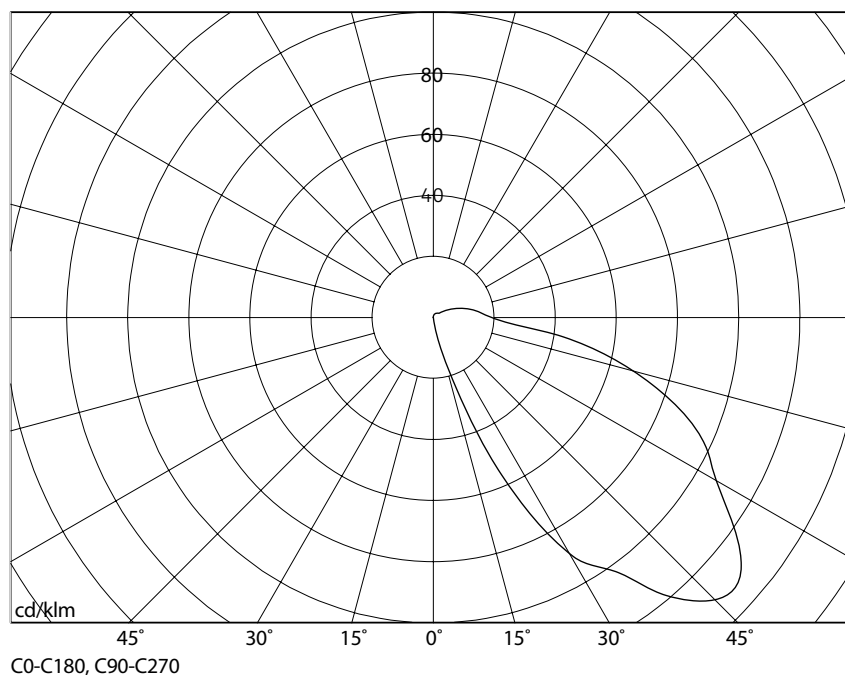

degree of protection:

IP 20

luminous flux:

340 lm

light distribution:

100 % direct beam, asymmetrically

CRI:

80

LICHTVERTEILUNGSKURVE UND ABSTRAHLCHARAKTERISTIK / LIGHT DISTRIBUTION CURVE AND DIRECTIONAL CHARACTERISTIC

Lichtberechnungsdaten (EULUMDAT) unter www.nimbus-group.com

ISOMETRIE UND MASSE / SIZES

ZEN IN M LONG POWER LED.next