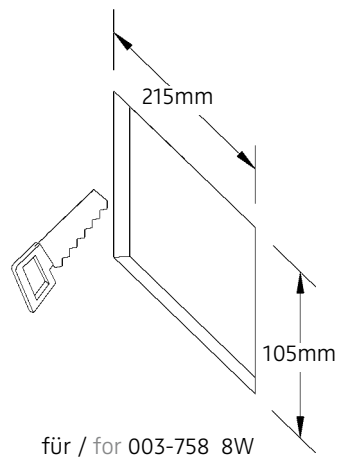

ZEN IN M LONG POWER LED.next

WANDEINBAULEUCHTE FÜR HOHLRAUM /

RECESSED WALL-MOUNTED LUMINAIRE FOR INSTALLATION KIT FOR BRICK/HOLLOW BLOCKS

nimbus^x

003-758 . 010-400 . 010-530

1

Anschluss mit 230V AC
connection with 230V AC