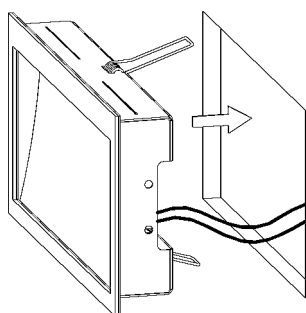

3

4

003-758 . 010-400 . 010-530

24V DC, Konstantspannung
24V DC, constant voltage

Bestückung
LEDnext 8W
lamp type
LEDnext 8W