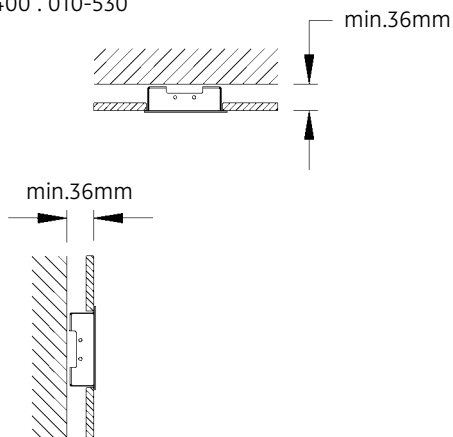

ZEN IN M LONG POWER LED.next

WANDEINBAULEUCHTE FÜR HOHLRAUM /

RECESSED WALL-MOUNTED LUMINAIRE FOR INSTALLATION KIT FOR BRICK/HOLLOW BLOCKS

nimbus^x

003-758 . 010-400 . 010-530

1

Anschluss mit 230V AC
connection with 230V AC