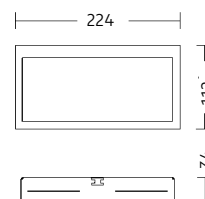

Schutzart IP 20
protection degree IP 20