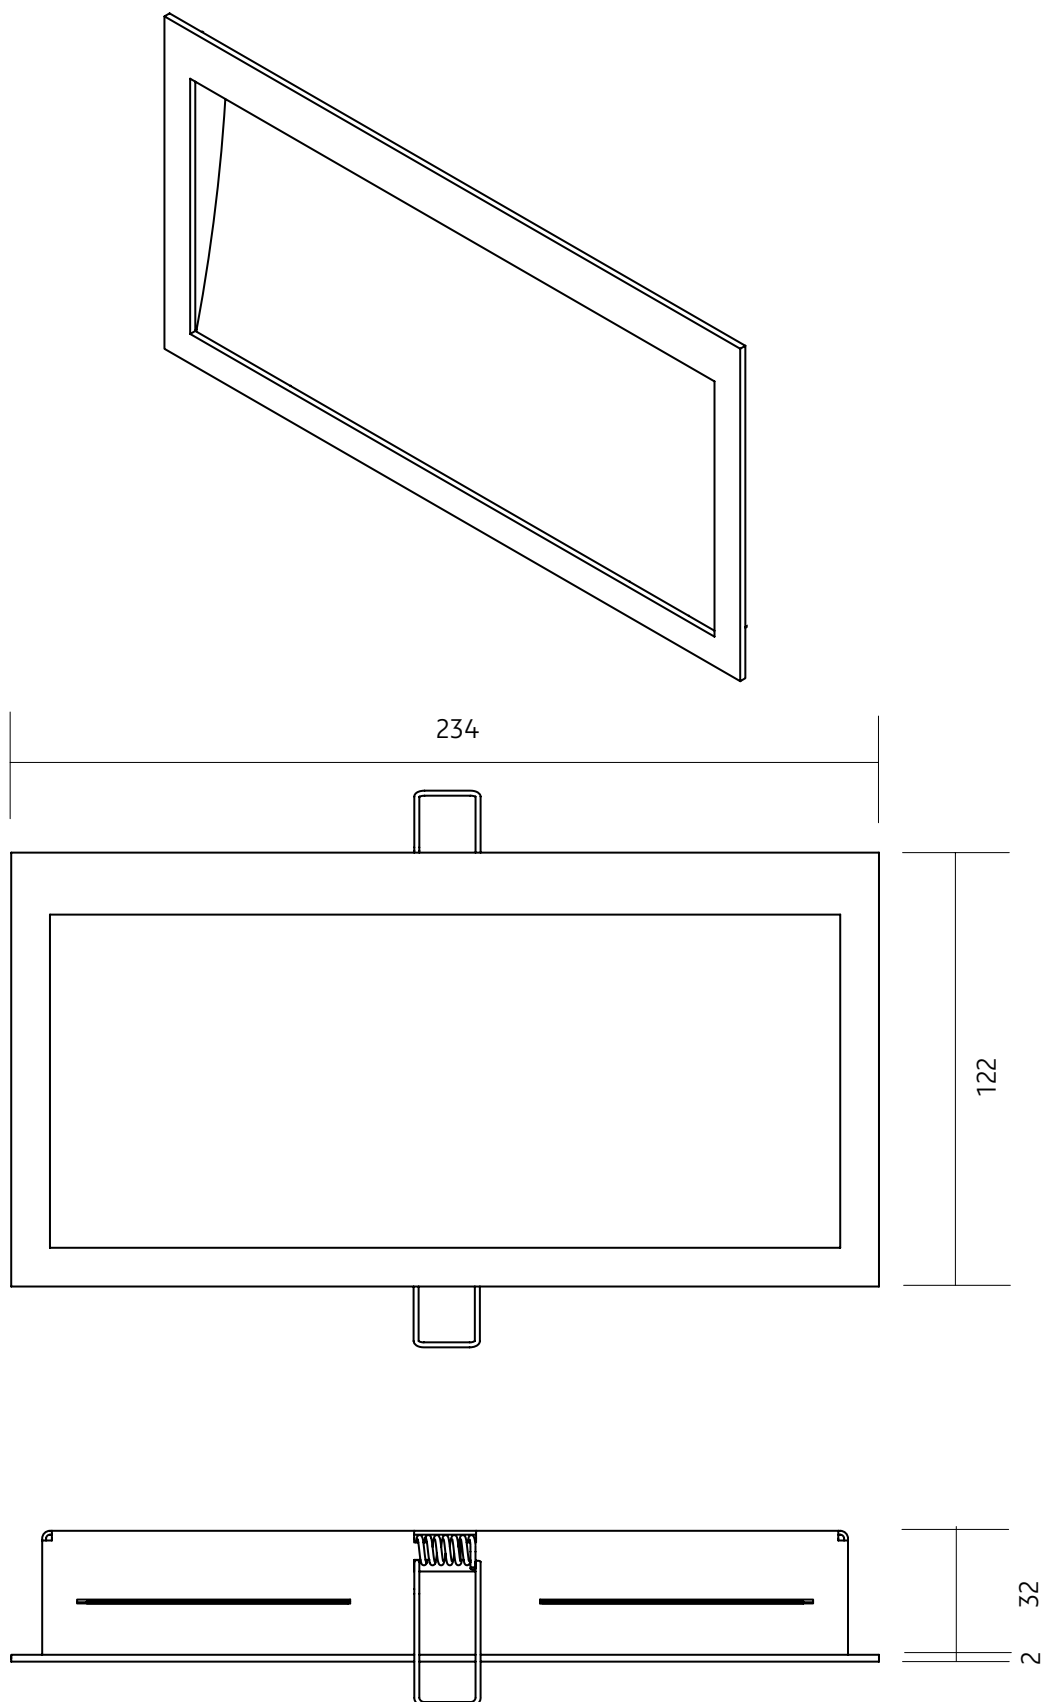

www.nimbus-group.com

Abmessungen:

234 x 122 x 34 mm

Material:

Aluminium, silber eloxalfarben

Gewicht:

385 Gramm

Lichttechnik:

Tel.: +49(0)711 / 63 30 14 - 20

Fax: +49(0)711 / 63 30 14 - 14

info@nimbus-group.com

www.nimbus-group.com

dimensions:

234 x 122 x 34 mm

materials:

aluminium, anodised silver

weight:

385 gram

light technology:

LED.next -technology integrated

power supply:

8 W / 24 Volt DC

number of LED's:

20 LED's

LICHTVERTEILUNGSKURVE UND ABSTRAHLCHARAKTERISTIK / LIGHT DISTRIBUTION CURVE AND DIRECTIONAL CHARACTERISTIC

Lichtberechnungsdaten (EULUMDAT) unter www.nimbus-group.com

ISOMETRIE UND MASSE / SIZES

ZEN IN M LONG POWER LED.next