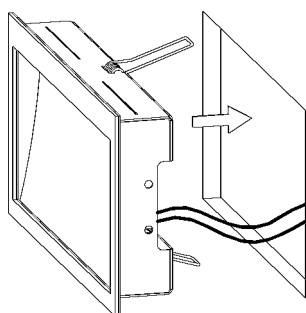

ZEN IN M LONG POWER LED.next

WANDEINBAULEUCHTE FÜR HOHLRAUM /

RECESSED WALL-MOUNTED LUMINAIRE FOR INSTALLATION KIT FOR BRICK/HOLLOW BLOCKS

nimbus^x

003-758

1

Anschluss mit 230V AC
connection with 230V AC

⚠ Der elektrische Anschluß darf nur vom Fachmann ausgeführt werden!
Must only be installed by a qualified electrician!

Anschluss mit 24V DC
connection with 24V DC

2

3

4

003-758

24V DC, Konstantspannung
24V DC, constant voltage

Bestückung
LEDnext 8W
lamp type
LEDnext 8W

Schutzart IP 20
protection degree IP 20