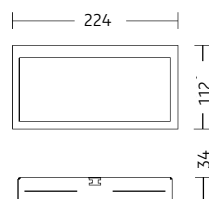

Anschluss mit 24V DC
connection with 24V DC

2

3

4

003-758

24V DC, Konstantspannung
24V DC, constant voltage

Bestückung
LEDnext 8W
lamp type
LEDnext 8W

Schutzart IP 20
protection degree IP 20