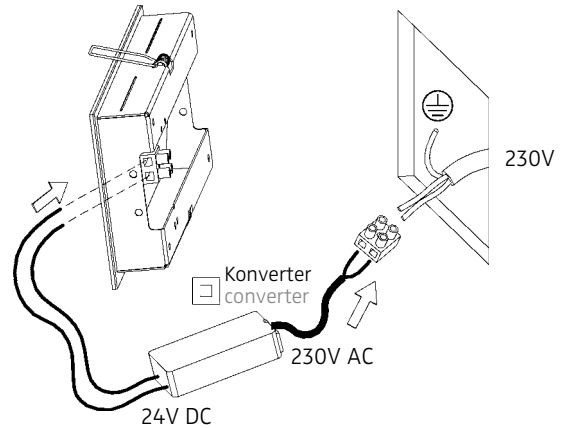

ZEN IN M LONG POWER LED.next

WANDEINBAULEUCHTE FÜR HOHLRAUM /

RECESSED WALL-MOUNTED LUMINAIRE FOR INSTALLATION KIT FOR BRICK/HOLLOW BLOCKS

nimbus^x

003-758

1

Anschluss mit 230V AC
connection with 230V AC

⚠ Der elektrische Anschluß darf nur vom Fachmann ausgeführt werden!
Must only be installed by a qualified electrician!

Anschluss mit 24V DC
connection with 24V DC

2

3

4

003-758

24V DC, Konstantspannung
24V DC, constant voltage

Bestückung
LEDnext 8W
lamp type
LEDnext 8W

Schutzart IP 20
protection degree IP 20