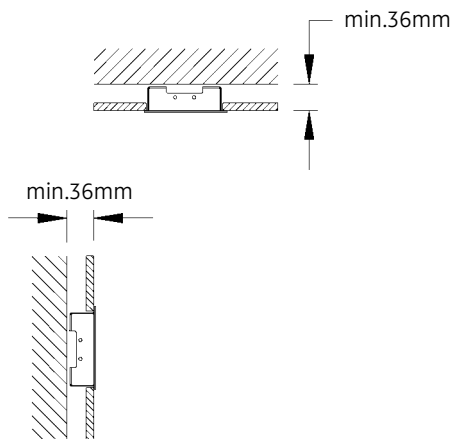

ZEN IN M LONG POWER LED.next

WANDEINBAULEUCHTE FÜR HOHLRAUM /

RECESSED WALL-MOUNTED LUMINAIRE FOR INSTALLATION KIT FOR BRICK/HOLLOW BLOCKS

nimbus^x

003-758

1

Anschluss mit 230V AC
connection with 230V AC

⚠ Der elektrische Anschluß darf nur vom Fachmann ausgeführt werden!
Must only be installed by a qualified electrician!

Anschluss mit 24V DC
connection with 24V DC

2

3

4

003-758

24V DC, Konstantspannung
24V DC, constant voltage

Bestückung
LEDnext 8W
lamp type
LEDnext 8W

Schutzart IP 20
protection degree IP 20