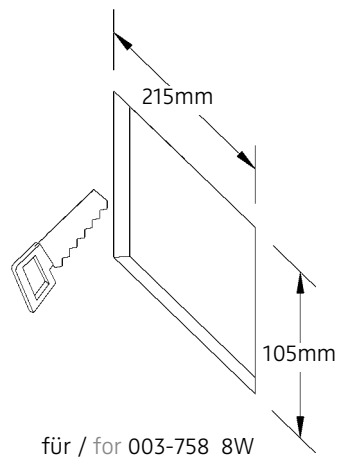

ZEN IN M LONG POWER LED.next

WANDEINBAULEUCHTE FÜR HOHLRAUM /

RECESSED WALL-MOUNTED LUMINAIRE FOR INSTALLATION KIT FOR BRICK/HOLLOW BLOCKS

nimbus^x

003-758

1

Anschluss mit 230V AC
connection with 230V AC

⚠ Der elektrische Anschluß darf nur vom Fachmann ausgeführt werden!
Must only be installed by a qualified electrician!

Anschluss mit 24V DC
connection with 24V DC

2

3

4

003-758

24V DC, Konstantspannung
24V DC, constant voltage

Bestückung
LEDnext 8W
lamp type
LEDnext 8W

Schutzart IP 20
protection degree IP 20