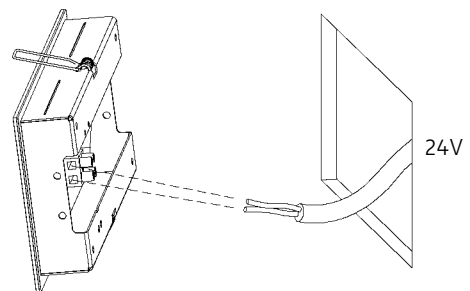

ZEN IN M LONG POWER LED.next

WANDEINBAULEUCHTE FÜR HOHLRAUM /

RECESSED WALL-MOUNTED LUMINAIRE FOR INSTALLATION KIT FOR BRICK/HOLLOW BLOCKS

nimbus^x

003-758

1

Anschluss mit 230V AC
connection with 230V AC

⚠ Der elektrische Anschluß darf nur vom Fachmann ausgeführt werden!
Must only be installed by a qualified electrician!

Anschluss mit 24V DC
connection with 24V DC

2

3

4

003-758

24V DC, Konstantspannung
24V DC, constant voltage

Bestückung
LEDnext 8W
lamp type
LEDnext 8W

Schutzart IP 20
protection degree IP 20