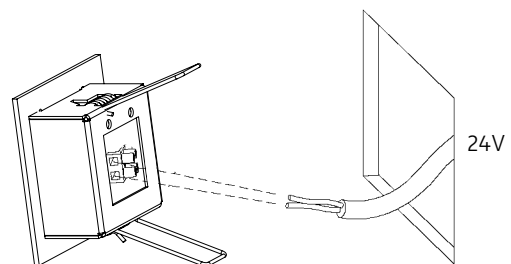

ZEN IN S LED.next

WANDEINBAULEUCHE FÜR EINBAUSET UNTERPUTZ/MAUERWERK /
RECESSED WALL-MOUNTED LUMINAIRE FOR INSTALLATION KIT FOR BRICK/HOLLOW BLOCKS

003-757 . 010-398 . 010-529

nimbus^x

Eingebautes Unterputzset
mounted installation kit

für / for 003-757

Anschluss mit 230V AC
connection with 230V AC

Der elektrische Anschluß darf nur vom Fachmann ausgeführt werden!
Must only be installed by a qualified electrician!

Anschluss mit 24V DC
connection with 24V DC

1

2

3

4

003-757 . 010-398 . 010-529

24V DC, Konstantspannung
24V DC, constant voltage

Bestückung
LEDnext 1,8W
lamp type
LEDnext 1,8W

Schutzart IP 20
protection degree IP 20