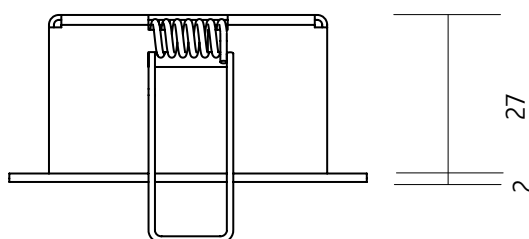

dimensions:

64 x 64 x 29 mm

materials:

aluminium, anodised silver

weight:

86 gram

light technology:

LED.next -technology integrated

LICHTVERTEILUNGSKURVE UND ABSTRAHLCHARAKTERISTIK / LIGHT DISTRIBUTION CURVE AND DIRECTIONAL CHARACTERISTIC

Lichtberechnungsdaten (EULUMDAT) unter www.nimbus-group.com

ISOMETRIE UND MASSE / SIZES

ZEN IN S LED.next