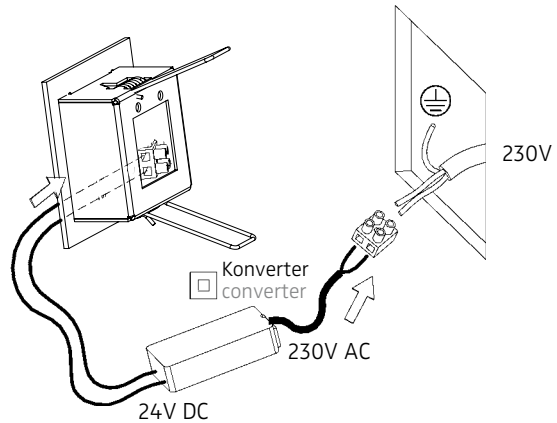

ZEN IN S LED.next

WANDEINBAULEUCHE FÜR EINBAUSET UNTERPUTZ/MAUERWERK /
RECESSED WALL-MOUNTED LUMINAIRE FOR INSTALLATION KIT FOR BRICK/HOLLOW BLOCKS

003-757 . 010-398 . 010-529

nimbus^x

Eingebautes Unterputzset
mounted installation kit

für / for 003-757

Anschluss mit 230V AC
connection with 230V AC

Der elektrische Anschluß darf nur vom Fachmann ausgeführt werden!
Must only be installed by a qualified electrician!

Anschluss mit 24V DC
connection with 24V DC