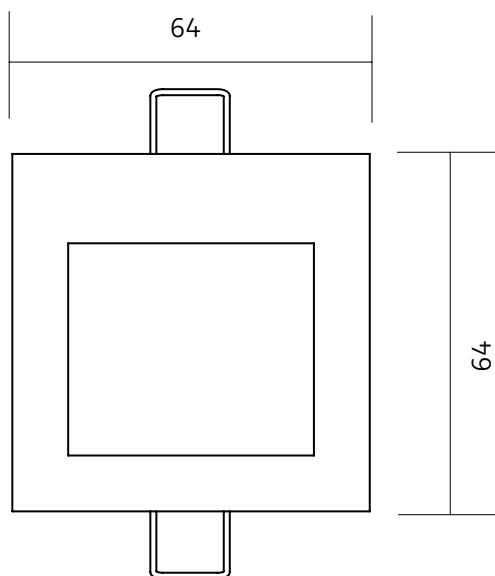

ISOMETRIE UND MASSE / SIZES