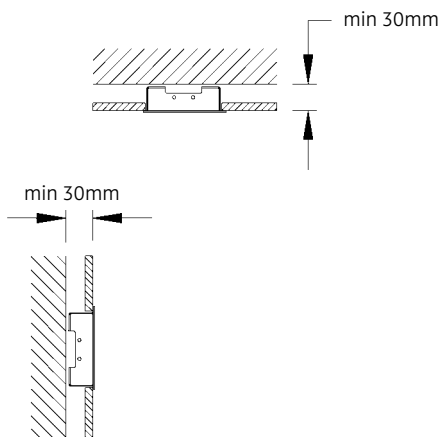

ZEN IN S X-LONG LED.next
 WANDEINBAULEUCHE FÜR HOHLRAUMEINBAU /
 RECESSED WALL-MOUNTED LUMINAIRE FOR CAVITY MOUNTING

nimbus^x

003-767

Anschluss mit 230V AC
 connection with 230V AC

⚠ Der elektrische Anschluß darf nur vom Fachmann ausgeführt werden!
 Must only be installed by a qualified electrician!

Anschluss mit 24V DC
 connection with 24V DC

1

2

3

4

003-767

24V DC, Konstantspannung
 24V DC, constant voltage

Bestückung
 LEDnext 8W
 lamp type
 LEDnext 8W

Schutzart IP 20
 protection degree IP 20