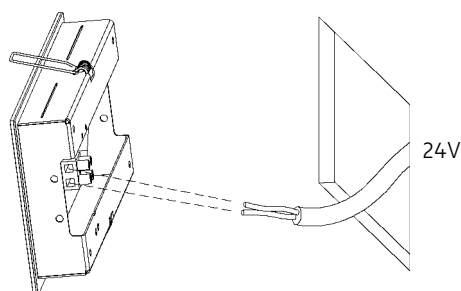

ZEN IN S X-LONG LED.next
 WANDEINBAULEUCHE FÜR HOHLRAUMEINBAU /
 RECESSED WALL-MOUNTED LUMINAIRE FOR CAVITY MOUNTING

nimbus^x

003-767

Anschluss mit 230V AC
 connection with 230V AC

⚠ Der elektrische Anschluß darf nur vom Fachmann ausgeführt werden!
 Must only be installed by a qualified electrician!

Anschluss mit 24V DC
 connection with 24V DC

1

2

3

4

003-767

24V DC, Konstantspannung
 24V DC, constant voltage

Bestückung
 LEDnext 8W
 lamp type
 LEDnext 8W