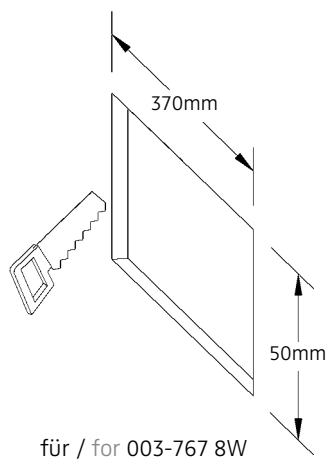

ZEN IN S X-LONG LED.next
 WANDEINBAULEUCHE FÜR HOHLRAUMEINBAU /
 RECESSED WALL-MOUNTED LUMINAIRE FOR CAVITY MOUNTING

nimbus^x

003-767

Anschluss mit 230V AC
 connection with 230V AC

⚠ Der elektrische Anschluß darf nur vom Fachmann ausgeführt werden!
 Must only be installed by a qualified electrician!

Anschluss mit 24V DC
 connection with 24V DC

1

2

3

4

003-767

24V DC, Konstantspannung
 24V DC, constant voltage

Bestückung
 LEDnext 8W
 lamp type
 LEDnext 8W