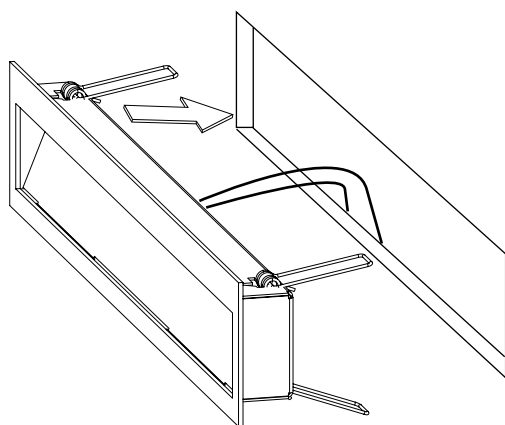

ZEN IN S X-LONG LED.next
WANDEINBAULEUCHE FÜR HOHLRAUMEINBAU /
RECESSED WALL-MOUNTED LUMINAIRE FOR CAVITY MOUNTING

nimbus^x

003-767

Anschluss mit 230V AC
connection with 230V AC

⚠ Der elektrische Anschluß darf nur vom Fachmann ausgeführt werden!
Must only be installed by a qualified electrician!

Anschluss mit 24V DC
connection with 24V DC

1

2

3

4

003-767

24V DC, Konstantspannung
24V DC, constant voltage

Bestückung
LEDnext 8W
lamp type
LEDnext 8W

Schutzart IP 20
protection degree IP 20