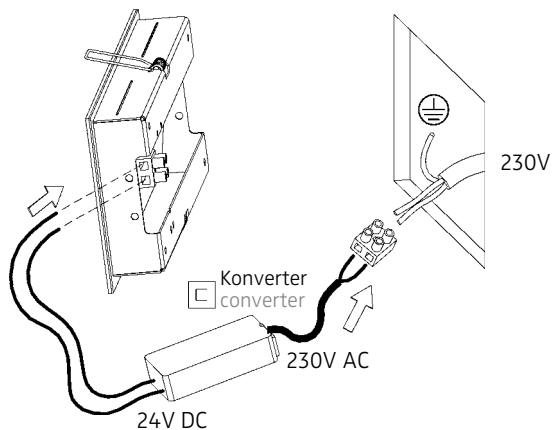

ZEN IN S X-LONG LED.next
 WANDEINBAULEUCHE FÜR HOHLRAUMEINBAU /
 RECESSED WALL-MOUNTED LUMINAIRE FOR CAVITY MOUNTING

nimbus^x

003-767

Anschluss mit 230V AC
 connection with 230V AC

⚠ Der elektrische Anschluß darf nur vom Fachmann ausgeführt werden!
 Must only be installed by a qualified electrician!

Anschluss mit 24V DC
 connection with 24V DC

1

2

3

4

003-767

24V DC, Konstantspannung
 24V DC, constant voltage

Bestückung
 LEDnext 8W
 lamp type
 LEDnext 8W

Schutzart IP 20
 protection degree IP 20