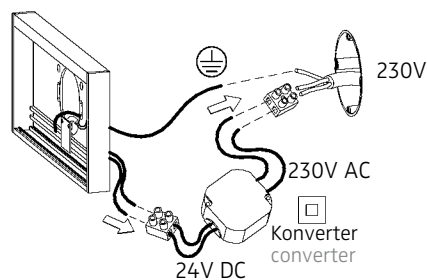

LICHTVERTEILUNGSKURVE UND ABSTRAHLCHARAKTERISTIK / LIGHT DISTRIBUTION CURVE AND DIRECTIONAL CHARACTERISTIC

Lichtberechnungsdaten (EULUMDAT) unter www.nimbus-group.com

ISOMETRIE UND MASSE / SIZES

010-412 . 004-023 . 010-527

FÜR HOHLRAUMEINBAU
FOR PLASTERBOARD

mit geeigneter Hohlwanddose (z.B. Kaiser Art.-Nr. 9064-01)
with suitable wall junction box (i.e. Kaiser Art.-Nr. 9064-01)

1

FÜR UNTERPUTZ / MAUERWERK
FOR BRICK / HOLLOW BLOCKS

mit geeigneter Unterputzdose
with suitable wall junction box

1

Anschluss mit 230V AC
connection with 230V AC

⚡ Der elektrische Anschluß darf nur vom Fachmann ausgeführt werden!
Must only be installed by a qualified electrician!