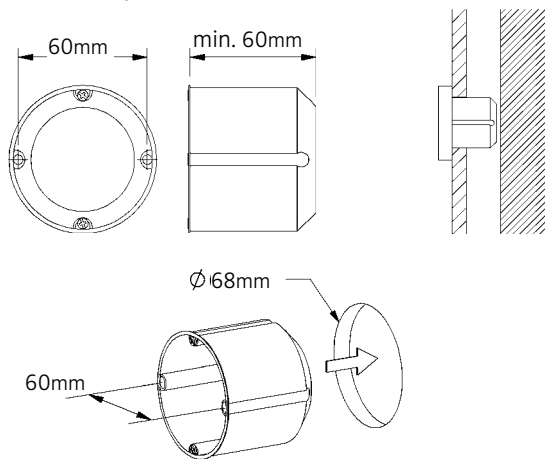

010-412 . 004-023 . 010-527

FÜR HOHLRAUMEINBAU
FOR PLASTERBOARD

mit geeigneter Hohlwanddose (z.B. Kaiser Art.-Nr. 9064-01)
with suitable wall junction box (i.e. Kaiser Art.-Nr. 9064-01)

1