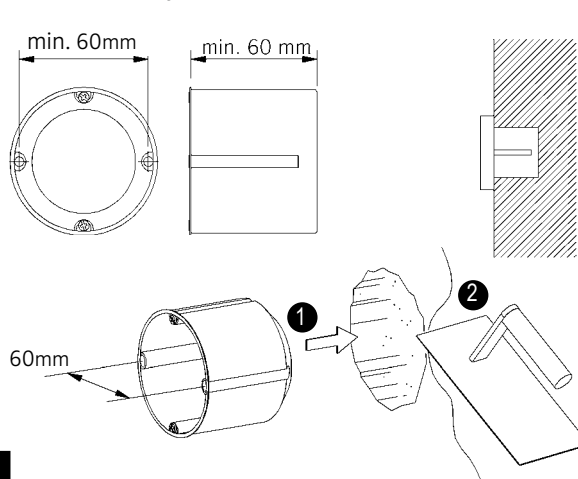

FÜR UNTERPUTZ / MAUERWERK
FOR BRICK / HOLLOW BLOCKS

mit geeigneter Unterputzdose
with suitable wall junction box

1

Anschluss mit 230V AC
connection with 230V AC