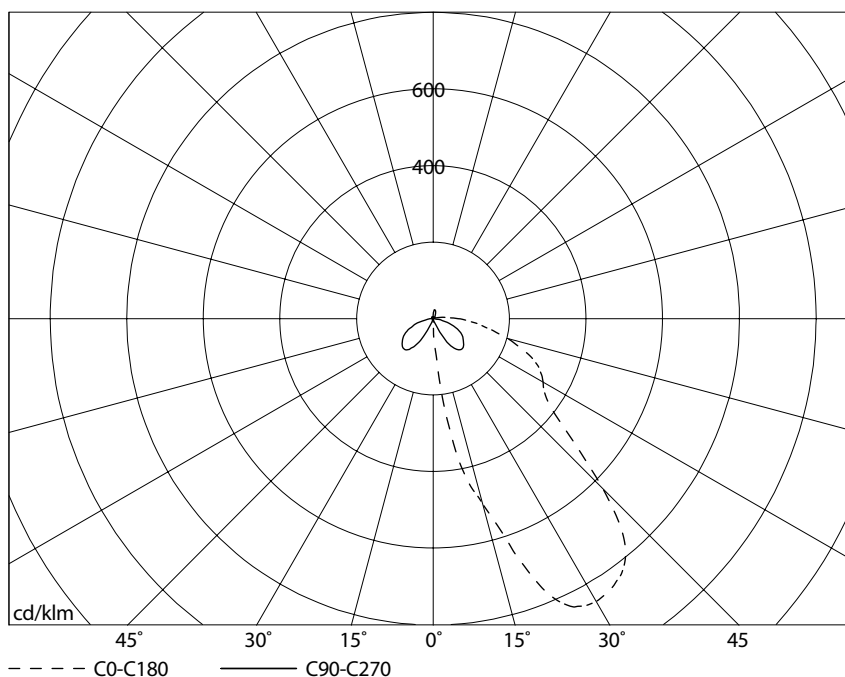

IP 20

luminous flux:

170 lm

light distribution:

100 % direct beam, asymmetrically

CRI:

80

certificates:

LICHTVERTEILUNGSKURVE UND ABSTRAHLCHARAKTERISTIK / LIGHT DISTRIBUTION CURVE AND DIRECTIONAL CHARACTERISTIC

Lichtberechnungsdaten (EULUMDAT) unter www.nimbus-group.com

ISOMETRIE UND MASSE / SIZES

010-412 . 004-023 . 010-527