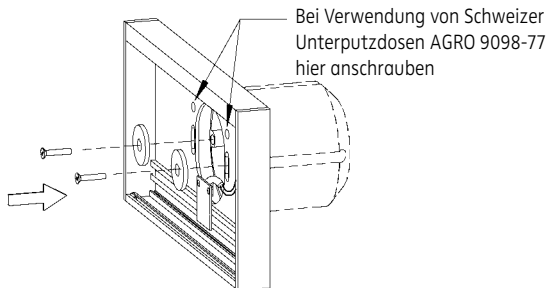

010-412 . 004-023 . 010-527

FÜR HOHLRAUMEINBAU
FOR PLASTERBOARD

mit geeigneter Hohlwanddose (z.B. Kaiser Art.-Nr. 9064-01)
with suitable wall junction box (i.e. Kaiser Art.-Nr. 9064-01)

1

FÜR UNTERPUTZ / MAUERWERK
FOR BRICK / HOLLOW BLOCKS

mit geeigneter Unterputzdose
with suitable wall junction box

1

Anschluss mit 230V AC
connection with 230V AC

⚡ Der elektrische Anschluß darf nur vom Fachmann ausgeführt werden!
Must only be installed by a qualified electrician!

Anschluss mit 24V DC
connection with 24V DC

2

3

4

5

010-412 . 004-023 . 010-527

24V DC, Konstantspannung
24V DC, constant voltage

Bestückung
LEDnext 4W
lamp type
LEDnext 4W

Schutzart IP 20
protection degree IP 20