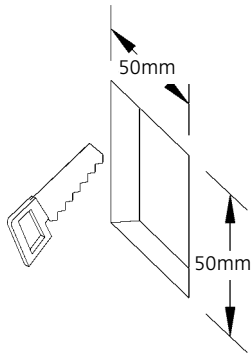

**MIKE INDIA 50 ACCENT LED.next**  
 WANDEINBAULEUCHTE FÜR HOHLRAUMEINBAU /  
 RECESSED WALL-MOUNTED LUMINAIRE FOR CAVITY MOUNTING

**nimbus<sup>x</sup>**

004-024 . 010-419 . 010-538

für / for 004-024 1,8W

1

2

3

4

004-024 . 010-419 . 010-538

24V DC, Konstantspannung  
 24V DC, constant voltage

Bestückung  
 LEDnext 1,8W  
 lamp type  
 LEDnext 1,8W

Schutzart IP 20  
 protection degree IP 20