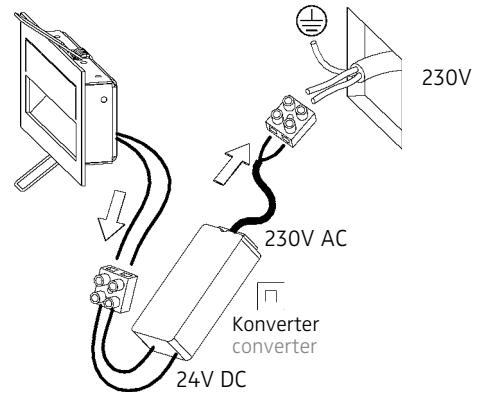

**MIKE INDIA 50 ACCENT LED.next**  
 WANDEINBAULEUCHTE FÜR HOHLRAUMEINBAU /  
 RECESSED WALL-MOUNTED LUMINAIRE FOR CAVITY MOUNTING

**nimbus<sup>x</sup>**

004-024 . 010-419 . 010-538

für / for 004-024 1,8W

Anschluss mit 230V AC  
 connection with 230V AC

Der elektrische Anschluß darf nur vom Fachmann ausgeführt werden!  
 Must only be installed by a qualified electrician!

Anschluss mit 24V DC  
 connection with 24V DC

1

2

3

4

004-024 . 010-419 . 010-538

24V DC, Konstantspannung  
 24V DC, constant voltage

Bestückung  
 LEDnext 1,8W  
 lamp type  
 LEDnext 1,8W

Schutzart IP 20  
 protection degree IP 20