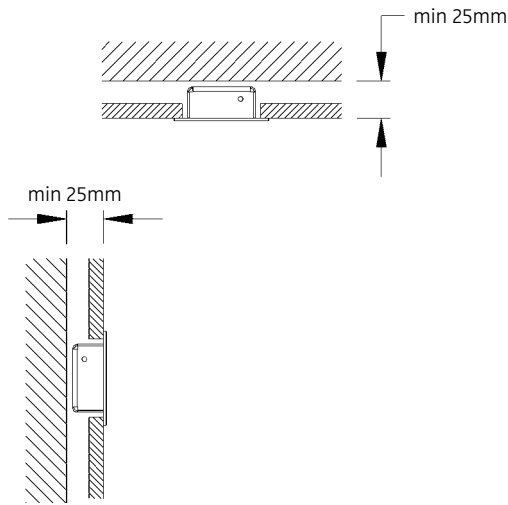

**MIKE INDIA 50 ACCENT LED.next**  
 WANDEINBAULEUCHTE FÜR HOHLRAUMEINBAU /  
 RECESSED WALL-MOUNTED LUMINAIRE FOR CAVITY MOUNTING

**nimbus<sup>x</sup>**

004-024 . 010-419 . 010-538

für / for 004-024 1,8W

1

2

3

4

004-024 . 010-419 . 010-538

24V DC, Konstantspannung  
 24V DC, constant voltage

Bestückung  
 LEDnext 1,8W  
 lamp type  
 LEDnext 1,8W

Schutzart IP 20  
 protection degree IP 20