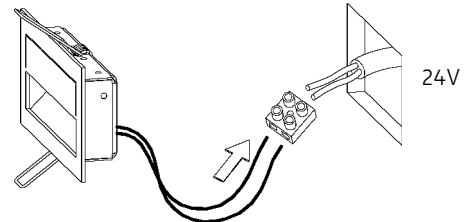

**MIKE INDIA 50 ACCENT LED.next**  
 WANDEINBAULEUCHTE FÜR HOHLRAUMEINBAU /  
 RECESSED WALL-MOUNTED LUMINAIRE FOR CAVITY MOUNTING

**nimbus<sup>x</sup>**

004-024 . 010-419 . 010-538

für / for 004-024 1,8W

Anschluss mit 230V AC  
 connection with 230V AC

Der elektrische Anschluß darf nur vom Fachmann ausgeführt werden!  
 Must only be installed by a qualified electrician!

Anschluss mit 24V DC  
 connection with 24V DC