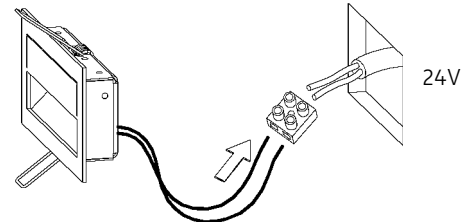

MIKE INDIA 50 ACCENT LED.next

WANDEINBAULEUCHTE FÜR EINBAUSET UNTERPUTZ/MAUERWERK /
RECESSED WALL-MOUNTED LUMINAIRE FOR INSTALLATION KIT FOR BRICK/HOLLOW BLOCKS

nimbus^x

004-026 . 010-425 . 010-540

Eingebautes Unterputzset
mounted installation kit

Anschluss mit 230V AC
connection with 230V AC

Der elektrische Anschluß darf nur vom Fachmann ausgeführt werden!
Must only be installed by a qualified electrician!

Anschluss mit 24V DC
connection with 24V DC