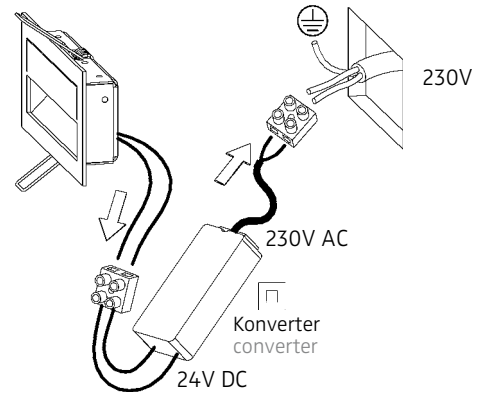

MIKE INDIA 50 ACCENT LED.next

WANDEINBAULEUCHTE FÜR EINBAUSET UNTERPUTZ/MAUERWERK /
RECESSED WALL-MOUNTED LUMINAIRE FOR INSTALLATION KIT FOR BRICK/HOLLOW BLOCKS

nimbus^x

004-026 . 010-425 . 010-540

Eingebautes Unterputzset
mounted installation kit

Anschluss mit 230V AC
connection with 230V AC

Der elektrische Anschluß darf nur vom Fachmann ausgeführt werden!
Must only be installed by a qualified electrician!

Anschluss mit 24V DC
connection with 24V DC

1

2

3

4

004-026 . 010-425 . 010-540

24V DC, Konstantspannung
24V DC, constant voltage

Bestückung
LEDnext 1,8W
lamp type
LEDnext 1,8W

Schutzart IP 20
protection degree IP 20