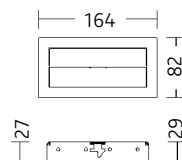

Schutzart IP 20
protection degree IP 20