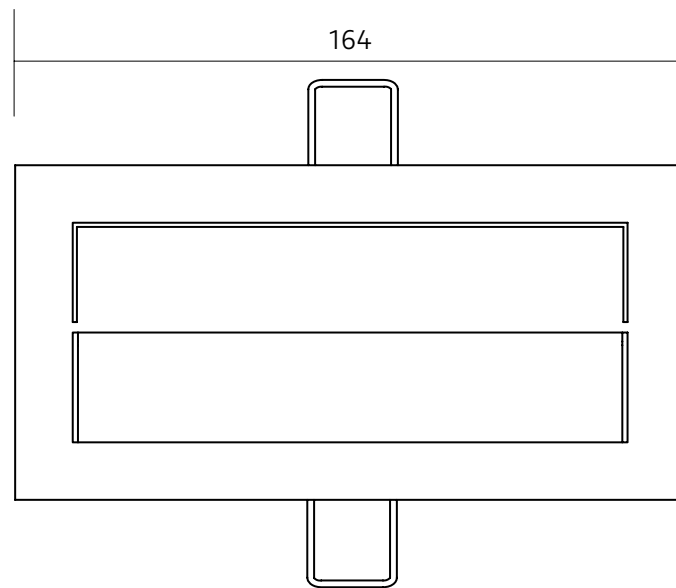

### Abmessungen:

164 x 82 x 29 mm

### dimensions:

164 x 82 x 29 mm

## ISOMETRIE UND MASSE / SIZES