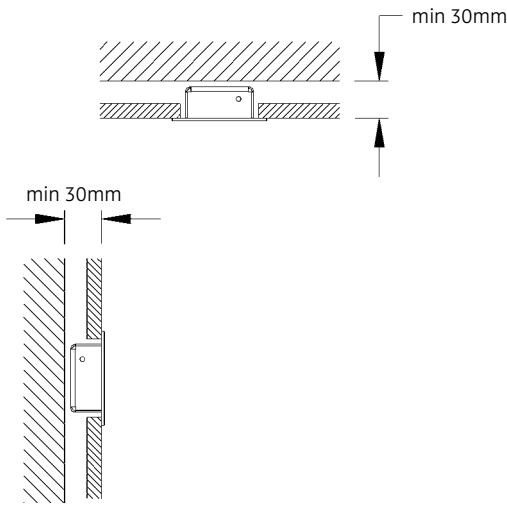

MIKE INDIA 70 ACCENT LONG LED.next

WANDEINBAULEUCHTE FÜR HOHLRAUMRAUMEINBAU /
RECESSED WALL-MOUNTED LUMINAIRE FOR CAVITY MOUNTING

003-763 . 010-415 . 010-536

nimbus^x