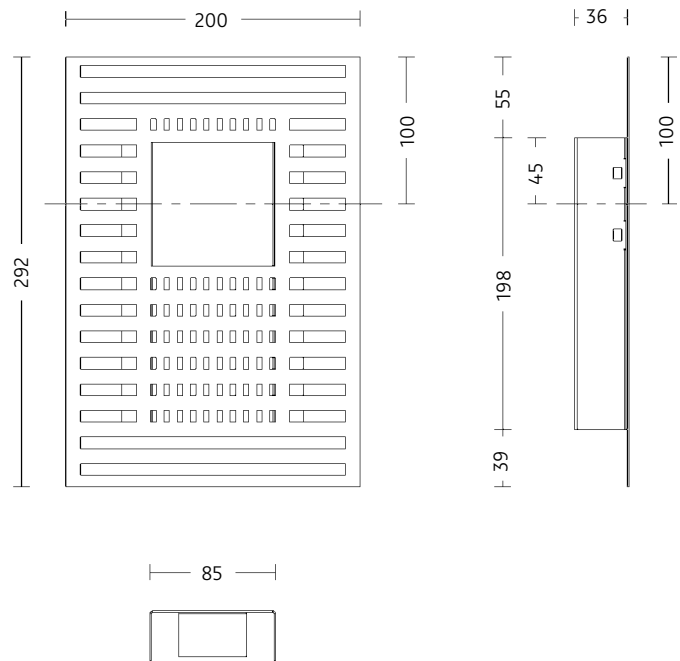

# RAHMENLOS LED.next

DECKENEINBAULEUCHE FÜR FLÄCHENBÜNDIGEN EINBAU

INCL. EINBAUSET UNTERPUTZ/MAUERWERK / MIT RAUM FÜR KONVERTER

RECESSED CEILING-MOUNTED LUMINAIRE FOR FLUSH MOUNTING

INCL. INSTALLATION KIT FOR BRICK/HOLLOW BLOCKS / WITH SPACE FOR CONVERTER

004-154 . 010-466 . 010-555

nimbus<sup>x</sup>

Angegebene Freiräume gelten nicht für Brandschutz-Platten oder andere wärmeisolierte Hohlräume.

The indicated spaces are not valid for cavities made of fire protection material or other heat insulation material.