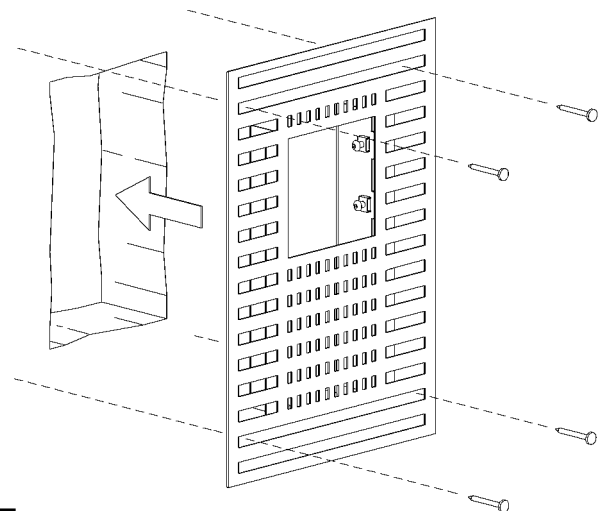

# RAHMENLOS LED.next

DECKENEINBAULEUCHE FÜR FLÄCHENBÜNDIGEN EINBAU

INCL. EINBAUSET UNTERPUTZ/MAUERWERK / MIT RAUM FÜR KONVERTER

RECESSED CEILING-MOUNTED LUMINAIRE FOR FLUSH MOUNTING

INCL. INSTALLATION KIT FOR BRICK/HOLLOW BLOCKS / WITH SPACE FOR CONVERTER

004-154 . 010-466 . 010-555

nimbus<sup>x</sup>

Angegebene Freiräume gelten nicht für Brandschutz-Platten oder andere wärmeisolierte Hohlräume.

The indicated spaces are not valid for cavities made of fire protection material or other heat insulation material.