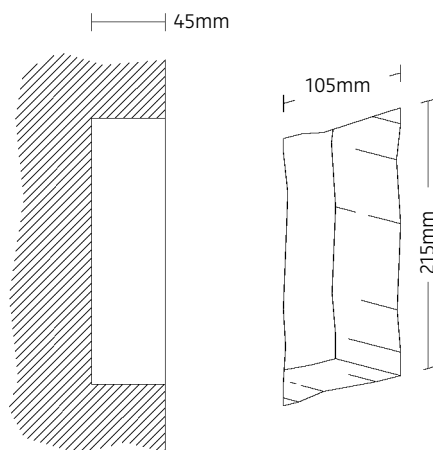

# RAHMENLOS LED.next

DECKENEINBAULEUCHE FÜR FLÄCHENBÜNDIGEN EINBAU

INCL. EINBAUSET UNTERPUTZ/MAUERWERK / MIT RAUM FÜR KONVERTER

RECESSED CEILING-MOUNTED LUMINAIRE FOR FLUSH MOUNTING

INCL. INSTALLATION KIT FOR BRICK/HOLLOW BLOCKS / WITH SPACE FOR CONVERTER

004-154 . 010-466 . 010-555

nimbus<sup>x</sup>

Angegebene Freiräume gelten nicht für Brandschutz-Platten oder andere wärmeisolierte Hohlräume.

The indicated spaces are not valid for cavities made of fire protection material or other heat insulation material.