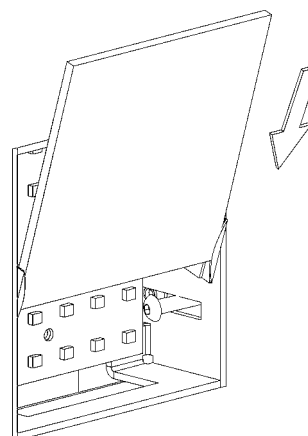

7

8

004-154 . 010-466 . 010-555

24V DC, Konstantspannung
24V DC, constant voltage

Bestückung
LEDnext 9W
lamp type
LEDnext 9W

Schutzart IP 20
protection degree IP 20