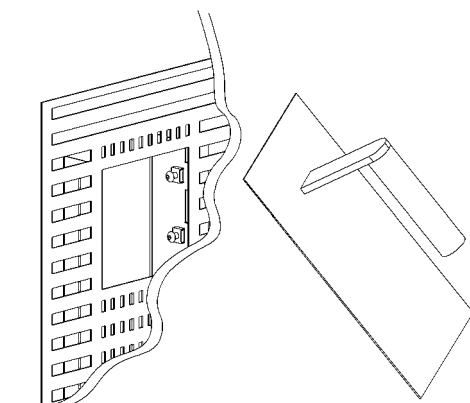

RAHMENLOS LED.next

DECKENEINBAULEUCHE FÜR FLÄCHENBÜNDIGEN EINBAU

INCL. EINBAUSET UNTERPUTZ/MAUERWERK / MIT RAUM FÜR KONVERTER

RECESSED CEILING-MOUNTED LUMINAIRE FOR FLUSH MOUNTING

INCL. INSTALLATION KIT FOR BRICK/HOLLOW BLOCKS / WITH SPACE FOR CONVERTER

004-154 . 010-466 . 010-555

nimbus^x

Angegebene Freiräume gelten nicht für Brandschutz-Platten oder andere wärmeisolierte Hohlräume.

The indicated spaces are not valid for cavities made of fire protection material or other heat insulation material.

1

2

3

4