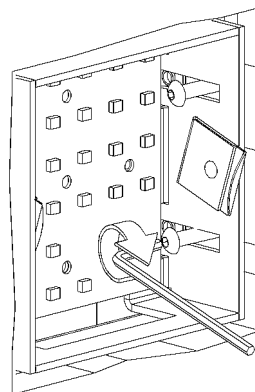

# RAHMENLOS LED.next

DECKENEINBAULEUCHE FÜR FLÄCHENBÜNDIGEN EINBAU

INCL. EINBAUSET UNTERPUTZ/MAUERWERK / MIT RAUM FÜR KONVERTER

RECESSED CEILING-MOUNTED LUMINAIRE FOR FLUSH MOUNTING

INCL. INSTALLATION KIT FOR BRICK/HOLLOW BLOCKS / WITH SPACE FOR CONVERTER

1

2

3

4

230V

Der elektrische Anschluß darf nur vom Fachmann ausgeführt werden!  
Must only be installed by a qualified electrician!

5

6