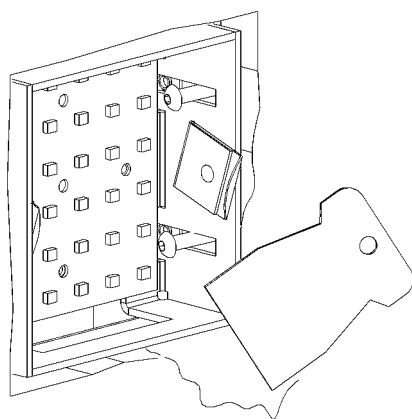

7

8

004-154 . 010-466 . 010-555

24V DC, Konstantspannung
24V DC, constant voltage

Bestückung
LEDnext 9W
lamp type
LEDnext 9W

Schutzart IP 20
protection degree IP 20