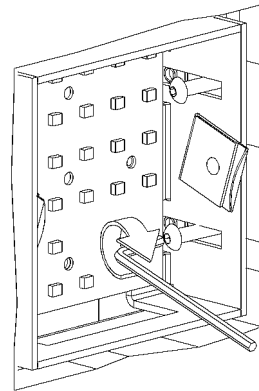

RAHMENLOS LED.next

DECKENEINBAULEUCHE FÜR FLÄCHENBÜNDIGEN EINBAU

INKL. EINBAUSET UNTERPUTZ/MAUERWERK / OHNE RAUM FÜR KONVERTER

RECESSED CEILING-MOUNTED LUMINAIRE FOR FLUSH MOUNTING

INCL. INSTALLATION KIT FOR BRICK/HOLLOW BLOCKS / WITHOUT SPACE FOR CONVERTER

1

2

3

4

24V DC

Der elektrische Anschluß darf nur vom Fachmann ausgeführt werden!
Must only be installed by a qualified electrician!

5

6