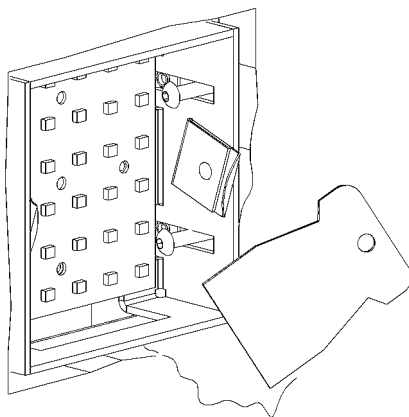

RAHMENLOS LED.next

DECKENEINBAULEUCHE FÜR FLÄCHENBÜNDIGEN EINBAU

INKL. EINBAUSET UNTERPUTZ/MAUERWERK / OHNE RAUM FÜR KONVERTER

RECESSED CEILING-MOUNTED LUMINAIRE FOR FLUSH MOUNTING

INCL. INSTALLATION KIT FOR BRICK/HOLLOW BLOCKS / WITHOUT SPACE FOR CONVERTER

1

2

3

4

24V DC

Der elektrische Anschluß darf nur vom Fachmann ausgeführt werden!
Must only be installed by a qualified electrician!

5

6