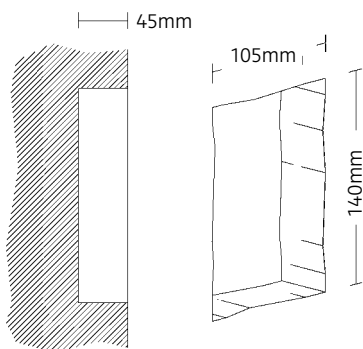

RAHMENLOS LED.next

DECKENEINBAULEUCHE FÜR FLÄCHENBÜNDIGEN EINBAU

INKL. EINBAUSET UNTERPUTZ/MAUERWERK / OHNE RAUM FÜR KONVERTER

RECESSED CEILING-MOUNTED LUMINAIRE FOR FLUSH MOUNTING

INCL. INSTALLATION KIT FOR BRICK/HOLLOW BLOCKS / WITHOUT SPACE FOR CONVERTER

nimbus^x

004-157 . 010-467 . 010-556

Angegebene Freiräume gelten nicht für Brandschutz-Platten oder andere wärmeisolierte Hohlräume.

The indicated spaces are not valid for cavities made of fire protection material or other heat insulation material.