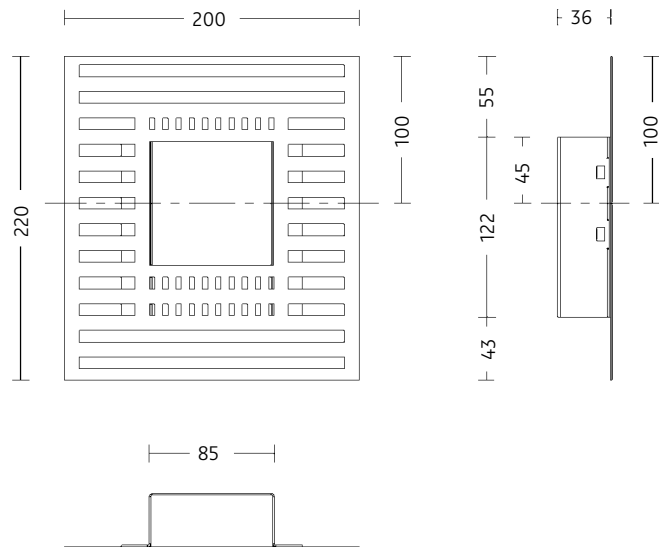

RAHMENLOS LED.next

DECKENEINBAULEUCHE FÜR FLÄCHENBÜNDIGEN EINBAU

INKL. EINBAUSET UNTERPUTZ/MAUERWERK / OHNE RAUM FÜR KONVERTER

RECESSED CEILING-MOUNTED LUMINAIRE FOR FLUSH MOUNTING

INCL. INSTALLATION KIT FOR BRICK/HOLLOW BLOCKS / WITHOUT SPACE FOR CONVERTER

nimbus^x

004-157 . 010-467 . 010-556

Angegebene Freiräume gelten nicht für Brandschutz-Platten oder andere wärmeisolierte Hohlräume.

The indicated spaces are not valid for cavities made of fire protection material or other heat insulation material.