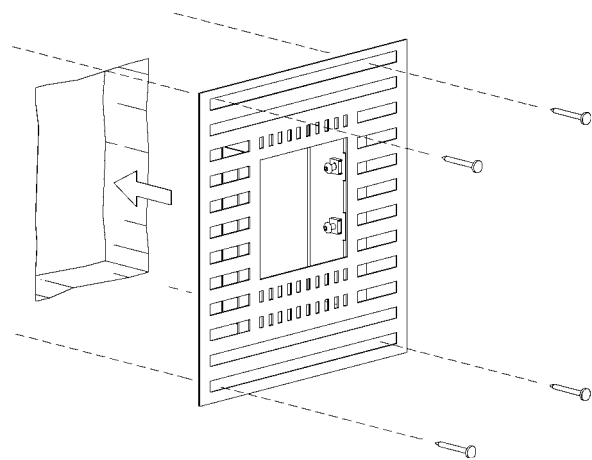

RAHMENLOS LED.next

DECKENEINBAULEUCHE FÜR FLÄCHENBÜNDIGEN EINBAU

INKL. EINBAUSET UNTERPUTZ/MAUERWERK / OHNE RAUM FÜR KONVERTER

RECESSED CEILING-MOUNTED LUMINAIRE FOR FLUSH MOUNTING

INCL. INSTALLATION KIT FOR BRICK/HOLLOW BLOCKS / WITHOUT SPACE FOR CONVERTER

nimbus^x

004-157 . 010-467 . 010-556

Angegebene Freiräume gelten nicht für Brandschutz-Platten oder andere wärmeisolierte Hohlräume.

The indicated spaces are not valid for cavities made of fire protection material or other heat insulation material.

1

2

3

4