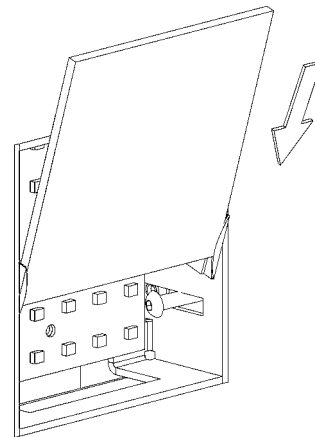

7

8

004-157 . 010-467 . 010-556

24V DC, Konstantspannung
24V DC, constant voltage

Bestückung
LEDnext 9W
lamp type
LEDnext 9W

Schutzart IP 20
protection degree IP 20