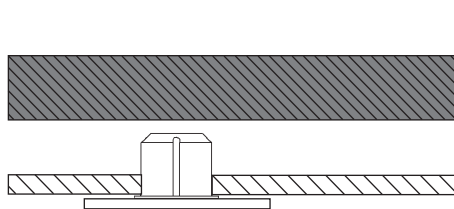

# MODUL Q 36 / 49 / 64 AQUA SERIE

Deckenring für **Direktmontage** / ceiling ring for **direct mounting**

nimbus<sup>x</sup>

## MONTAGE / MOUNTING

002-383

- A** Direktmontage in abgehängter Decke  
direct mounting in a suspended ceiling

- B** für Hohlraumeinbau in poröse Materialien mit geeigneter Hohlraumdose  
for installation in porous materials with suitable ceiling junction box

- C** für Unterputz / Mauerwerk mit geeigneter Decken-Verbindungsdose  
for brick / hollow blocks with suitable ceiling junction box

- D** Montage in Decken-Verbindungsdose für Beton (z.B. Spelsberg U71)  
installation in ceiling junction box for concrete (e.g. Spelsberg U71)