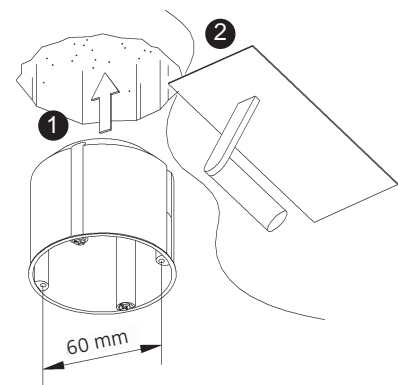

# MODUL Q 36 / 49 / 64 AQUA SERIE

Deckenring für **Direktmontage** / ceiling ring for **direct mounting**

nimbus<sup>x</sup>

## MONTAGE / MOUNTING

002-383

- A** Direktmontage in abgehängter Decke  
direct mounting in a suspended ceiling

- B** für Hohlraumeinbau in poröse Materialien mit geeigneter Hohlraumdose  
for installation in porous materials with suitable ceiling junction box

- C** für Unterputz / Mauerwerk mit geeigneter Decken-Verbindungsdose  
for brick / hollow blocks with suitable ceiling junction box

- D** Montage in Decken-Verbindungsdose für Beton (z.B. Spelsberg U71)  
installation in ceiling junction box for concrete (e.g. Spelsberg U71)