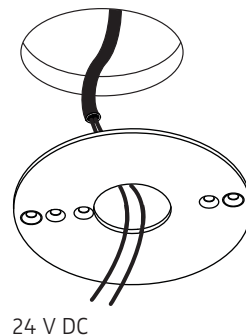

Anschluss an 24 V DC
connection to 24 V DC

Bitte stellen Sie einen entsprechend spritzwassersicheren Anschluss her!
Please insure that the electrical connection is resistant against spray water!

Der elektrische Anschluss darf nur vom Fachmann ausgeführt werden!
Must be installed by a qualified electrician only!

1