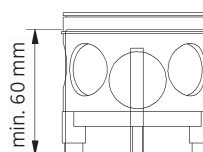

## MONTAGE / MOUNTING

002-383

- A** Direktmontage in abgehängter Decke  
direct mounting in a suspended ceiling

- B** für Hohlraumeinbau in poröse Materialien mit geeigneter Hohlraumdose  
for installation in porous materials with suitable ceiling junction box

- C** für Unterputz / Mauerwerk mit geeigneter Decken-Verbindungsdose  
for brick / hollow blocks with suitable ceiling junction box

- D** Montage in Decken-Verbindungsdose für Beton (z.B. Spelsberg U71)  
installation in ceiling junction box for concrete (e.g. Spelsberg U71)