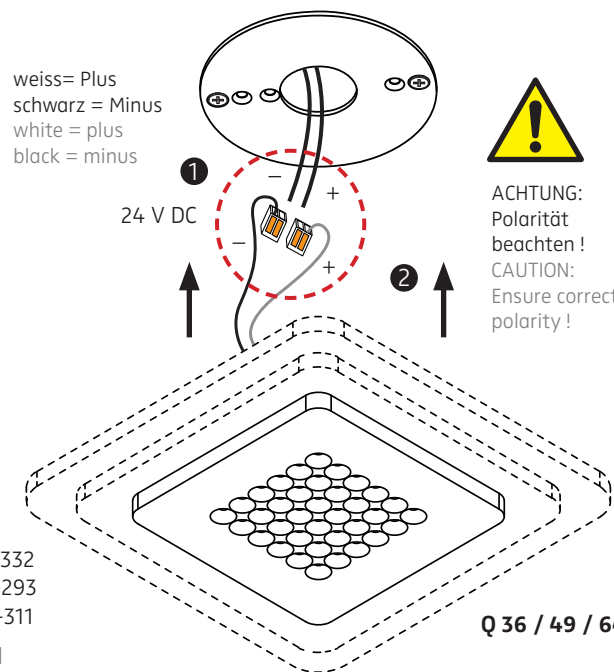

- C** für Unterputz / Mauerwerk mit geeigneter Decken-Verbindungsdose  
for brick / hollow blocks with suitable ceiling junction box

- D** Montage in Decken-Verbindungsdose für Beton (z.B. Spelsberg U71)  
installation in ceiling junction box for concrete (e.g. Spelsberg U71)

Anschluss mit 230 V ~  
connection to 230 V AC

Eventuell vorhandenen Schutzleiter isolieren und in der abgehängten Decke unterbringen!  
Insulate possible PE-wire and place it inside of the suspended ceiling!

Anschluss an 24 V DC  
connection to 24 V DC

Bitte stellen Sie einen entsprechend spritzwassersicheren Anschluss her!  
Please insure that the electrical connection is resistant against spray water!

Der elektrische Anschluss darf nur vom Fachmann ausgeführt werden!  
Must be installed by a qualified electrician only!

1

Senkkopfschrauben müssen plan mit dem Deckenring abschließen!  
The countersunk bolts must be on one level with the mounting ring!

weiss = Plus  
schwarz = Minus  
white = plus  
black = minus

ACHTUNG: Polarität beachten!  
CAUTION: Ensure correct polarity!