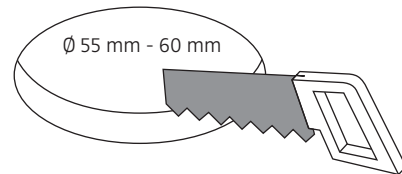

# MODUL Q 36 / 49 / 64 AQUA SERIE

Deckenring für **Direktmontage** / ceiling ring for **direct mounting**

nimbus<sup>x</sup>

## MONTAGE / MOUNTING

002-383

- A** Direktmontage in abgehängter Decke  
direct mounting in a suspended ceiling

- B** für Hohlraumeinbau in poröse Materialien mit geeigneter Hohlraumdose  
for installation in porous materials with suitable ceiling junction box

- C** für Unterputz / Mauerwerk mit geeigneter Decken-Verbindungsdose  
for brick / hollow blocks with suitable ceiling junction box

- D** Montage in Decken-Verbindungsdose für Beton (z.B. Spelsberg U71)  
installation in ceiling junction box for concrete (e.g. Spelsberg U71)