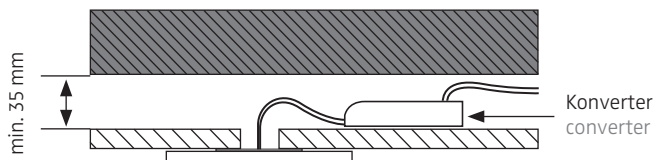

# MODUL Q 36 / 49 / 64 AQUA SERIE

Deckenring für **Direktmontage** / ceiling ring for **direct mounting**

nimbus<sup>x</sup>

## MONTAGE / MOUNTING

002-383

- A** Direktmontage in abgehängter Decke  
direct mounting in a suspended ceiling

- B** für Hohlraumeinbau in poröse Materialien mit geeigneter Hohlraumdose  
for installation in porous materials with suitable ceiling junction box

- C** für Unterputz / Mauerwerk mit geeigneter Decken-Verbindungsdose  
for brick / hollow blocks with suitable ceiling junction box

- D** Montage in Decken-Verbindungsdose für Beton (z.B. Spelsberg U71)  
installation in ceiling junction box for concrete (e.g. Spelsberg U71)