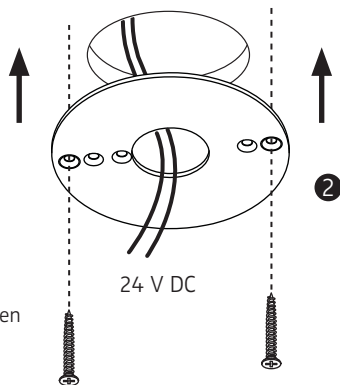

- C** für Unterputz / Mauerwerk mit geeigneter Decken-Verbindungsdose  
for brick / hollow blocks with suitable ceiling junction box

- D** Montage in Decken-Verbindungsdose für Beton (z.B. Spelsberg U71)  
installation in ceiling junction box for concrete (e.g. Spelsberg U71)

Anschluss mit 230 V ~  
connection to 230 V AC

Eventuell vorhandenen Schutzleiter isolieren und in der abgehängten Decke unterbringen!  
Insulate possible PE-wire and place it inside of the suspended ceiling!

1

Senkkopfschrauben müssen plan mit dem Deckenring abschließen!  
The countersunk bolts must be on one level with the mounting ring!

weiss = Plus  
schwarz = Minus  
white = plus  
black = minus

ACHTUNG: Polarität beachten!  
CAUTION: Ensure correct polarity!