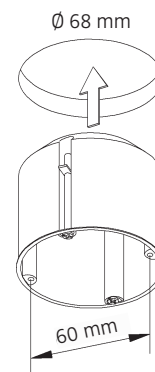

1. **B** für Hohlraumeinbau in poröse Materialien mit geeigneter Hohlraumdose
   for installation in porous materials with suitable ceiling junction box