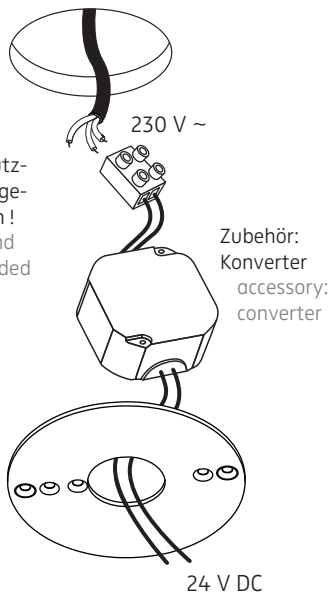

# MODUL Q 36 / 49 / 64 AQUA SERIE

Deckenring für **Direktmontage** / ceiling ring for **direct mounting**

nimbus<sup>x</sup>

## MONTAGE / MOUNTING

002-383

- A** Direktmontage in abgehängter Decke  
direct mounting in a suspended ceiling

- B** für Hohlraumeinbau in poröse Materialien mit geeigneter Hohlraumdose  
for installation in porous materials with suitable ceiling junction box

- C** für Unterputz / Mauerwerk mit geeigneter Decken-Verbindungsdose  
for brick / hollow blocks with suitable ceiling junction box

- D** Montage in Decken-Verbindungsdose für Beton (z.B. Spelsberg U71)  
installation in ceiling junction box for concrete (e.g. Spelsberg U71)

Anschluss mit 230 V ~  
connection to 230 V AC

Eventuell vorhandenen Schutzleiter isolieren und in der abgehängten Decke unterbringen!  
Insulate possible PE-wire and place it inside of the suspended ceiling!