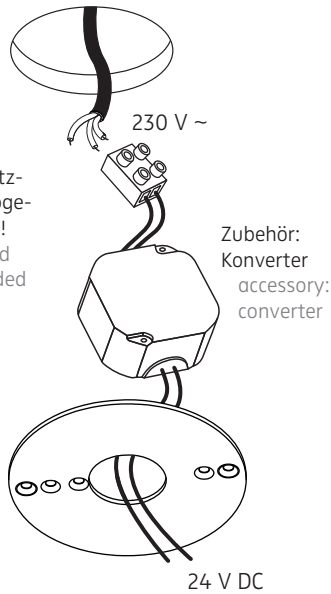

- (A)** Direktmontage in abgehängter Decke
direct mounting in a suspended ceiling

- (B)** für Hohlraumeinbau in poröse Materialien mit geeigneter Hohlraumdose
for installation in porous materials with suitable ceiling junction box

- (C)** für Unterputz / Mauerwerk mit geeigneter Decken-Verbindungsdose
for brick / hollow blocks with suitable ceiling junction box

- (D)** Montage in Decken-Verbindungsdose für Beton (z.B. Spelsberg U71)
installation in ceiling junction box for concrete (e.g. Spelsberg U71)

Anschluss mit 230 V ~
connection to 230 V AC

Eventuell vorhandenen Schutzleiter (PE) isolieren und in abgehängter Decke unterbringen!
Insulate possible PE-wire and place it inside of the suspended ceiling!

Anschluss an 24 V DC
connection to 24 V DC

Der elektrische Anschluss darf nur vom Fachmann ausgeführt werden!
Must be installed by a qualified electrician only!

1

Senkkopfschrauben müssen plan mit dem Deckenring abschließen!
The countersunk bolts must be on one level with the mounting ring!