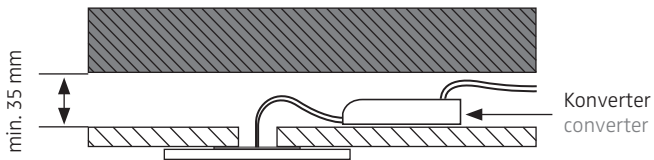

MODUL Q 36 / 49 / 64 SERIE

Deckenring für **Direktmontage** / ceiling ring for **direct mounting**

nimbus^x

MONTAGE / MOUNTING

002-383

Montage und Betrieb nur in Innenräumen!
Mounting and use of luminaire only indoors!

- (A)** Direktmontage in abgehängter Decke
direct mounting in a suspended ceiling

- (B)** für Hohlraumeinbau in poröse Materialien mit geeigneter Hohlraumdose
for installation in porous materials with suitable ceiling junction box

- (C)** für Unterputz / Mauerwerk mit geeigneter Decken-Verbindungsdose
for brick / hollow blocks with suitable ceiling junction box

- (D)** Montage in Decken-Verbindungsdose für Beton (z.B. Spelsberg U71)
installation in ceiling junction box for concrete (e.g. Spelsberg U71)