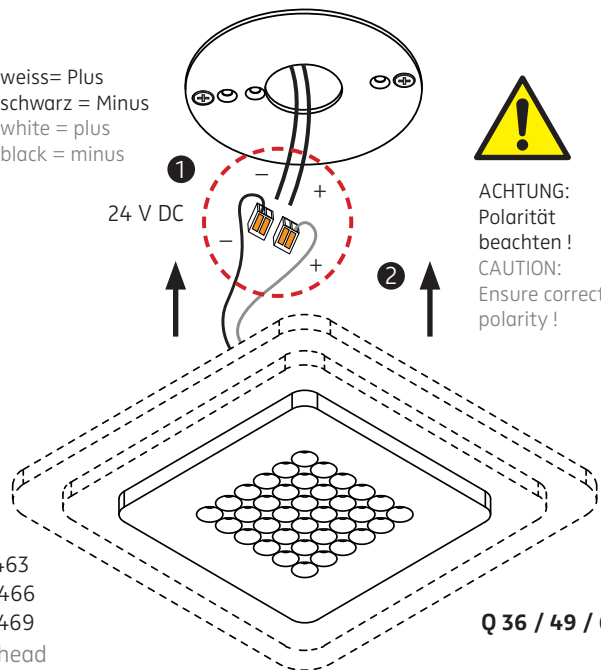

- (C)** für Unterputz / Mauerwerk mit geeigneter Decken-Verbindungsdose
for brick / hollow blocks with suitable ceiling junction box

- (D)** Montage in Decken-Verbindungsdose für Beton (z.B. Spelsberg U71)
installation in ceiling junction box for concrete (e.g. Spelsberg U71)

Anschluss mit 230 V ~
connection to 230 V AC

Eventuell vorhandenen Schutzleiter (PE) isolieren und in abgehängter Decke unterbringen!
Insulate possible PE-wire and place it inside of the suspended ceiling!

Anschluss an 24 V DC
connection to 24 V DC

Der elektrische Anschluss darf nur vom Fachmann ausgeführt werden!
Must be installed by a qualified electrician only!

1

Senkkopfschrauben müssen plan mit dem Deckenring abschließen!
The countersunk bolts must be on one level with the mounting ring!

weiss = Plus
schwarz = Minus
white = plus
black = minus

24 V DC

ACHTUNG: Polarität beachten!
CAUTION: Ensure correct polarity!

Leuchtenkopf

Q 36: 554-461 . 554-462 . 554-463

Q 49: 554-464 . 554-465 . 554-466