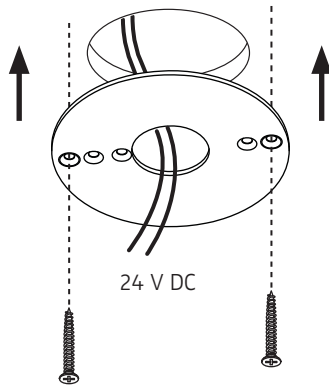

- (C)** für Unterputz / Mauerwerk mit geeigneter Decken-Verbindungsdose
for brick / hollow blocks with suitable ceiling junction box

- (D)** Montage in Decken-Verbindungsdose für Beton (z.B. Spelsberg U71)
installation in ceiling junction box for concrete (e.g. Spelsberg U71)

Anschluss mit 230 V ~
connection to 230 V AC

Eventuell vorhandenen Schutzleiter (PE) isolieren und in abgehängter Decke unterbringen!
Insulate possible PE-wire and place it inside of the suspended ceiling!

Anschluss an 24 V DC
connection to 24 V DC

Der elektrische Anschluss darf nur vom Fachmann ausgeführt werden!
Must be installed by a qualified electrician only!

1

Senkkopfschrauben müssen plan mit dem Deckenring abschließen!
The countersunk bolts must be on one level with the mounting ring!

weiss = Plus
schwarz = Minus
white = plus
black = minus

24 V DC

ACHTUNG: Polarität beachten!
CAUTION: Ensure correct polarity!

Leuchtenkopf

Q 36: 554-461 . 554-462 . 554-463

Q 49: 554-464 . 554-465 . 554-466