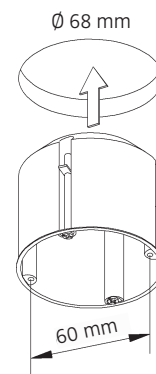

1. **(B)** für Hohlraumeinbau in poröse Materialien mit geeigneter Hohlraumdose
   for installation in porous materials with suitable ceiling junction box