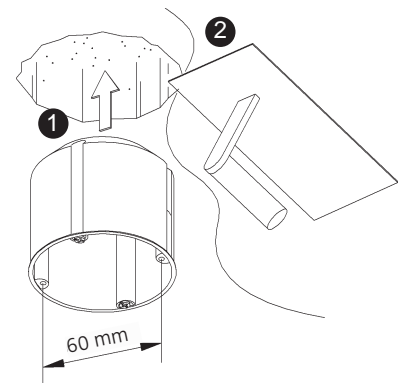

MODUL Q 36 / 49 / 64 SERIE

Deckenring für **Direktmontage** / ceiling ring for **direct mounting**

nimbus^x

MONTAGE / MOUNTING

002-383

Montage und Betrieb nur in Innenräumen!
Mounting and use of luminaire only indoors!

- (A)** Direktmontage in abgehängter Decke
direct mounting in a suspended ceiling

- (B)** für Hohlraumeinbau in poröse Materialien mit geeigneter Hohlraumdose
for installation in porous materials with suitable ceiling junction box

- (C)** für Unterputz / Mauerwerk mit geeigneter Decken-Verbindungsdose
for brick / hollow blocks with suitable ceiling junction box

- (D)** Montage in Decken-Verbindungsdose für Beton (z.B. Spelsberg U71)
installation in ceiling junction box for concrete (e.g. Spelsberg U71)