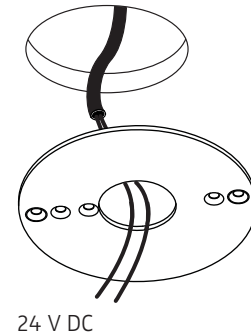

MODUL Q 36 / 49 / 64 SERIE

Deckenring für **Direktmontage** / ceiling ring for **direct mounting**

nimbus^x

MONTAGE / MOUNTING

002-383

Montage und Betrieb nur in Innenräumen!
Mounting and use of luminaire only indoors!

- (C)** für Unterputz / Mauerwerk mit geeigneter Decken-Verbindungsdose
for brick / hollow blocks with suitable ceiling junction box

- (D)** Montage in Decken-Verbindungsdose für Beton (z.B. Spelsberg U71)
installation in ceiling junction box for concrete (e.g. Spelsberg U71)

Anschluss mit 230 V ~
connection to 230 V AC

Eventuell vorhandenen Schutzleiter (PE) isolieren und in abgehängter Decke unterbringen!
Insulate possible PE-wire and place it inside of the suspended ceiling!

Anschluss an 24 V DC
connection to 24 V DC

Der elektrische Anschluss darf nur vom Fachmann ausgeführt werden!
Must be installed by a qualified electrician only!

1

Senkkopfschrauben müssen plan mit dem Deckenring abschließen!
The countersunk bolts must be on one level with the mounting ring!