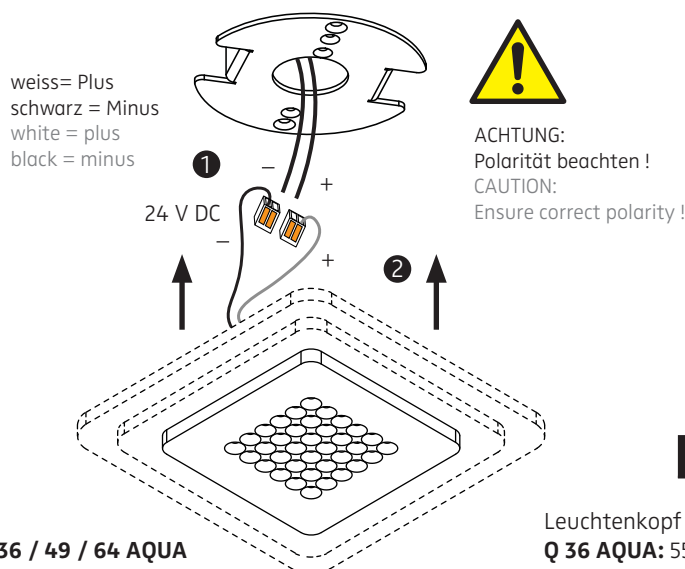

Q 36 / 49 / 64 AQUA

6

Leuchtenkopf

Q 36 AQUA: 554-330 . 554-331 . 554-332

Q 49 AQUA: 554-291 . 554-292 . 554-293

Q 64 AQUA: 542-309 . 554-310 . 554-311

luminaire head

Q 36 AQUA: 554-330 . 554-331 . 554-332

Q 49 AQUA: 554-291 . 554-292 . 554-293

Q 64 AQUA: 542-309 . 554-310 . 554-311

5