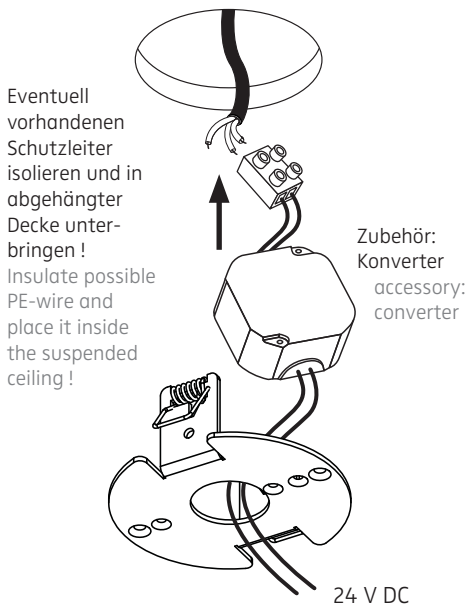

MODUL Q 36 / 49 / 64 AQUA SERIE

Deckenring für Hohlraummontage / ceiling ring for cavity mounting

MONTAGE / MOUNTING

006-610

nimbus^x

1

2

Anschluss mit 230 V ~
connection to 230 V AC

Anschluss an 24 V DC
connection to 24 V DC

Bitte stellen Sie einen entsprechend spritzwassersicheren Anschluss her!
Please insure that the electrical connection is resistant against spray water!

Der elektrische Anschluss darf nur vom Fachmann ausgeführt werden!
Must be installed by a qualified electrician only!