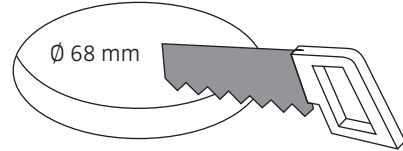

MODUL Q 36 / 49 / 64 AQUA SERIE

Deckenring für Hohlraummontage / ceiling ring for cavity mounting

MONTAGE / MOUNTING

006-610

nimbus^x

1

2

Anschluss mit 230 V ~
connection to 230 V AC