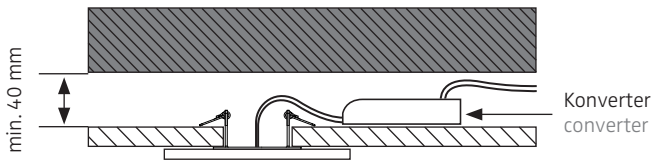

MODUL Q 36 / 49 / 64 AQUA SERIE

Deckenring für Hohlraummontage / ceiling ring for cavity mounting

MONTAGE / MOUNTING

006-610

nimbus^x

1

2

Anschluss mit 230 V ~
connection to 230 V AC