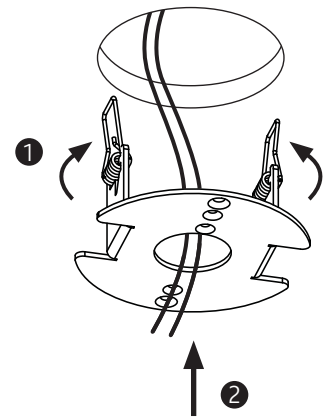

MODUL Q 36 / 49 / 64 AQUA SERIE

Deckenring für Hohlraummontage / ceiling ring for cavity mounting

MONTAGE / MOUNTING

006-610

nimbus^x

1

2

Anschluss mit 230 V ~
connection to 230 V AC

Anschluss an 24 V DC
connection to 24 V DC

Bitte stellen Sie einen entsprechend spritzwassersicheren Anschluss her!
Please insure that the electrical connection is resistant against spray water!

Der elektrische Anschluss darf nur vom Fachmann ausgeführt werden!
Must be installed by a qualified electrician only!