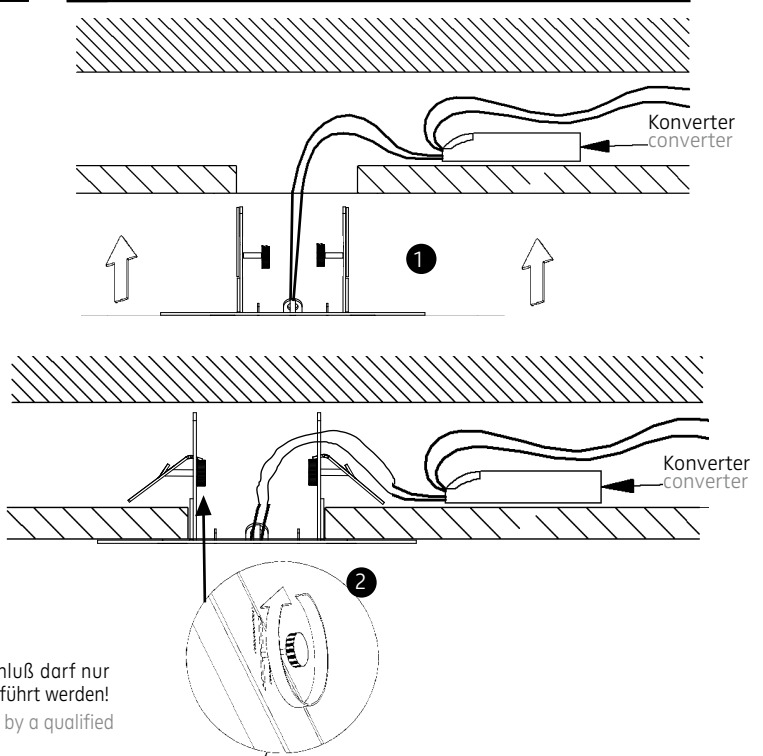

Anschluss an 230V AC
connection to 230V AC

Anschluss an 24V DC
connection to 24V DC

3

4

⚠
Der elektrische Anschluß darf nur vom Fachmann ausgeführt werden!
Must only be installed by a qualified electrician!

Sicherungsseil an Lasche befestigen!
Click safetyrope into plate!

5

6

006-436 . 009-946 . 009-947

24V , Konstantspannung

24V , constant voltage

Bestückung

LEDnext 21W