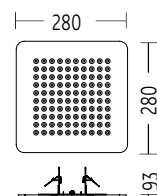

Schutzart IP 20
protection degree IP 20