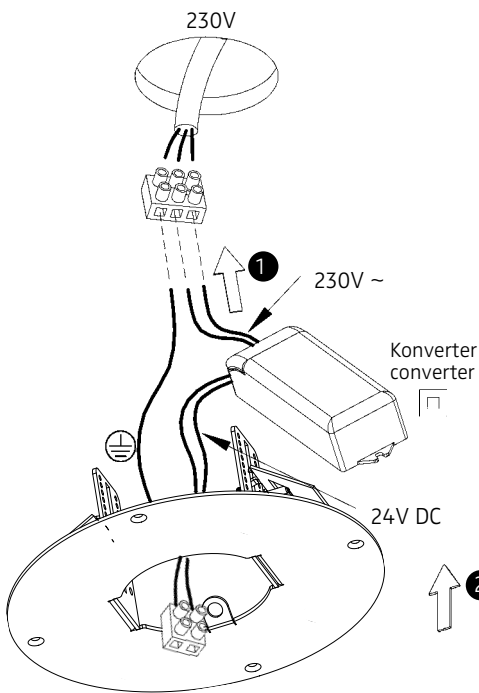

MODUL Q 100LED.next

DECKENLEUCHTE / CEILING LUMINAIRE

006-436 . 009-946 . 009-947

FÜR HOHLRAUMEINBAU
FOR PLASTERBOARD

nimbus^x

Ø100mm

1

2

Anschluss an 230V AC
connection to 230V AC

Anschluss an 24V DC
connection to 24V DC

3

4

⚠
Der elektrische Anschluß darf nur vom Fachmann ausgeführt werden!
Must only be installed by a qualified electrician!

Sicherungsseil an Lasche befestigen!
Click safetyrope into plate!

5

6

006-436 . 009-946 . 009-947

24V , Konstantspannung

24V , constant voltage

Bestückung

LEDnext 21W