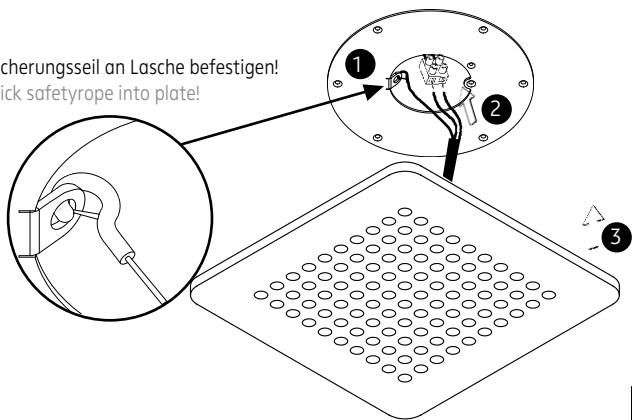

MODUL Q 100LED.next

DECKENLEUCHTE / CEILING LUMINAIRE

006-436 . 009-946 . 009-947

FÜR HOHLRAUMEINBAU
FOR PLASTERBOARD

nimbus^x

Ø100mm

1

2

Anschluss an 230V AC
connection to 230V AC

Anschluss an 24V DC
connection to 24V DC

3

4

⚠
Der elektrische Anschluß darf nur vom Fachmann ausgeführt werden!
Must only be installed by a qualified electrician!

Sicherungsseil an Lasche befestigen!
Click safetyrope into plate!

5

6

006-436 . 009-946 . 009-947

24V , Konstantspannung

24V , constant voltage

Bestückung

LEDnext 21W