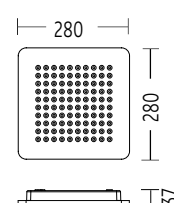

24V , Konstantspannung

24V , constant voltage

Bestückung

LEDnext 21W

lamp type

LEDnext 21W

Schutzart IP 20  
protection degree IP 20