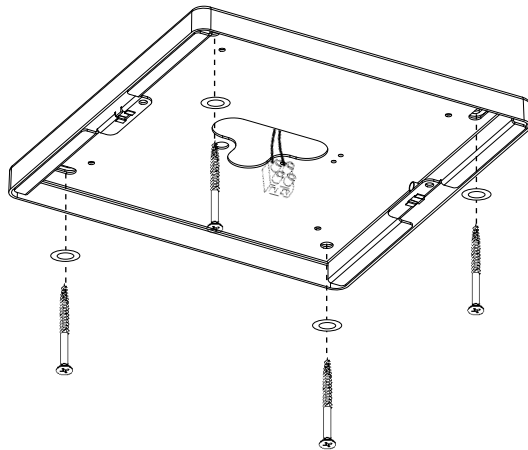

# MODUL Q 100 LED.next

DECKENLEUCHE MIT AUFBAUGEHÄUSE /  
CEILING-MOUNTED LUMINAIRE WITH SURFACE-MOUNTED HOUSING

006-438 . 009-950 . 009-951

MIT FLACHEM ANSCHLUSSRAUM /  
WITH SLIM CONNECTION

# nimbus<sup>x</sup>

Anschluss an 24V DC  
connection to 24V DC

1

2

Der elektrische Anschluß darf nur vom Fachmann ausgeführt werden!  
Must only be installed by a qualified electrician!

3

4

006-438 . 009-950 . 009-951