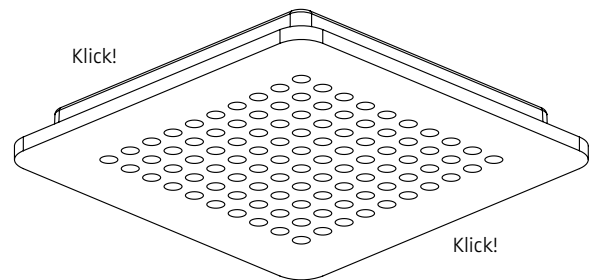

# MODUL Q 100 LED.next

DECKENLEUCHE MIT AUFBAUGEHÄUSE /  
CEILING-MOUNTED LUMINAIRE WITH SURFACE-MOUNTED HOUSING

006-438 . 009-950 . 009-951

MIT FLACHEM ANSCHLUSSRAUM /  
WITH SLIM CONNECTION

# nimbus<sup>x</sup>

Anschluss an 24V DC  
connection to 24V DC

1

2

Der elektrische Anschluß darf nur vom Fachmann ausgeführt werden!  
Must only be installed by a qualified electrician!

3

4

006-438 . 009-950 . 009-951