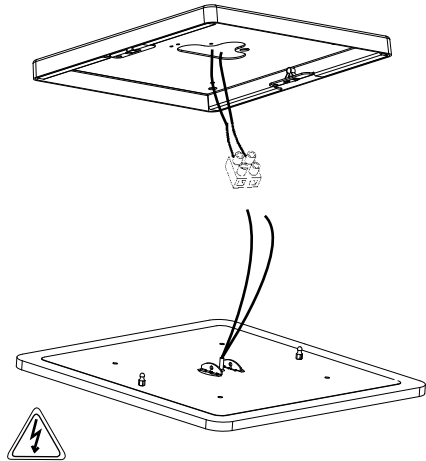

# MODUL Q 100 LED.next

DECKENLEUCHE MIT AUFBAUGEHÄUSE /  
CEILING-MOUNTED LUMINAIRE WITH SURFACE-MOUNTED HOUSING

006-438 . 009-950 . 009-951

MIT FLACHEM ANSCHLUSSRAUM /  
WITH SLIM CONNECTION

# nimbus<sup>x</sup>

Anschluss an 24V DC  
connection to 24V DC

1

2

Der elektrische Anschluß darf nur vom Fachmann ausgeführt werden!  
Must only be installed by a qualified electrician!

3

4

006-438 . 009-950 . 009-951