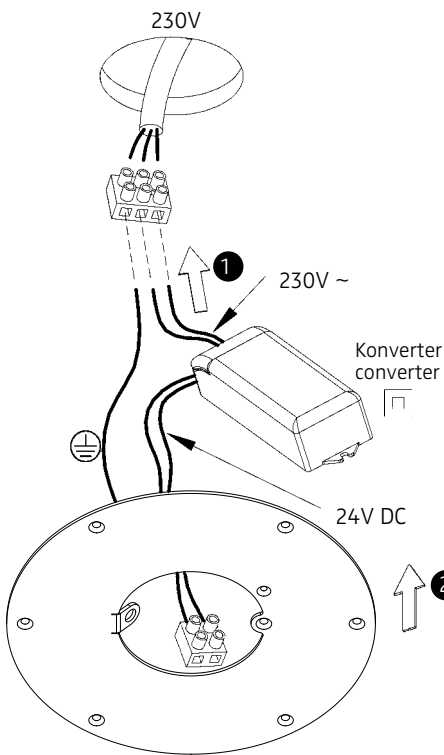

MODUL Q 144 LED.next

DECKENLEUCHE / CEILING LUMINAIRE

004-886 . 009-953 . 009-954

FÜR DIREKTMONTAGE (ABGEHÄNGTE DECKE)
FOR DIRECT MOUNTING (SUSPENDED CEILING)

nimbus^x

1

2

Anschluss an 230V AC
connection to 230V AC

Anschluss an 24V DC
connection to 24V DC

Anschluss an 230V AC
connection to 230V AC

Anschluss an 24V DC
connection to 24V DC

3

4

⚠ Der elektrische Anschluß darf nur vom Fachmann ausgeführt werden!
Must only be installed by a qualified electrician!

Sicherungsseil an Lasche befestigen!
Click safetyrope into plate!

5

6

004-886 . 009-953 . 009-954

24V --- , Konstantspannung

24V --- , constant voltage

Bestückung

LEDnext 30W