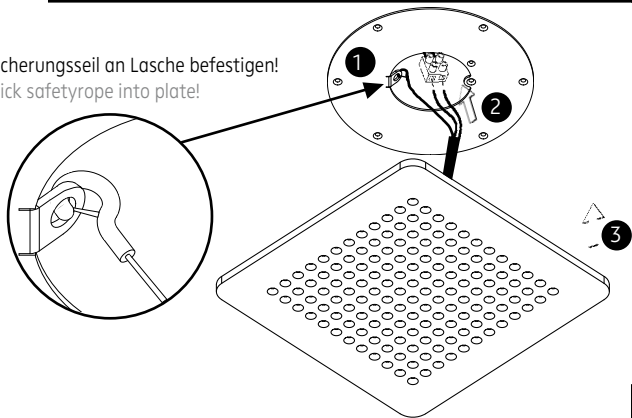

MODUL Q 144 LED.next

DECKENLEUCHE / CEILING LUMINAIRE

004-886 . 009-953 . 009-954

FÜR DIREKTMONTAGE (ABGEHÄNGTE DECKE)
FOR DIRECT MOUNTING (SUSPENDED CEILING)

nimbus^x

1

2

Anschluss an 230V AC
connection to 230V AC

Anschluss an 24V DC
connection to 24V DC

Anschluss an 230V AC
connection to 230V AC

Anschluss an 24V DC
connection to 24V DC

3

4

⚠ Der elektrische Anschluß darf nur vom Fachmann ausgeführt werden!
Must only be installed by a qualified electrician!

Sicherungsseil an Lasche befestigen!
Click safetyrope into plate!

5

6

004-886 . 009-953 . 009-954

24V --- , Konstantspannung

24V --- , constant voltage

Bestückung

LEDnext 30W