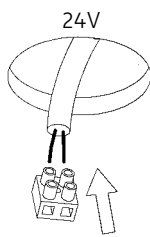

MODUL Q 144 LED.next

DECKENLEUCHE / CEILING LUMINAIRE

004-886 . 009-953 . 009-954

FÜR DIREKTMONTAGE (ABGEHÄNGTE DECKE)
FOR DIRECT MOUNTING (SUSPENDED CEILING)

nimbus^x

1

2

Anschluss an 230V AC
connection to 230V AC

Anschluss an 24V DC
connection to 24V DC

Anschluss an 230V AC
connection to 230V AC

Anschluss an 24V DC
connection to 24V DC

3

4

⚠ Der elektrische Anschluß darf nur vom Fachmann ausgeführt werden!
Must only be installed by a qualified electrician!