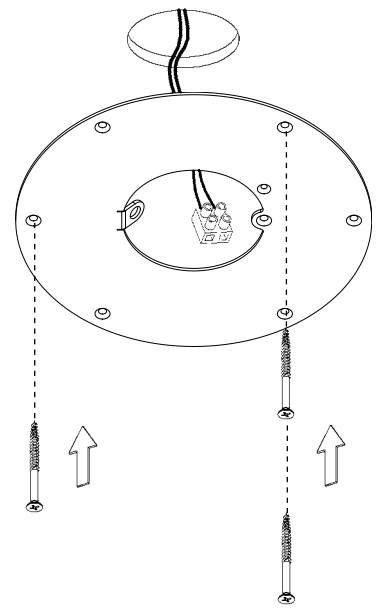

MODUL Q 144 LED.next

DECKENLEUCHE / CEILING LUMINAIRE

004-886 . 009-953 . 009-954

FÜR DIREKTMONTAGE (ABGEHÄNGTE DECKE)
FOR DIRECT MOUNTING (SUSPENDED CEILING)

nimbus^x

1

2

Anschluss an 230V AC
connection to 230V AC

Anschluss an 24V DC
connection to 24V DC

Anschluss an 230V AC
connection to 230V AC

Anschluss an 24V DC
connection to 24V DC

3

4

⚠ Der elektrische Anschluß darf nur vom Fachmann ausgeführt werden!
Must only be installed by a qualified electrician!

Sicherungsseil an Lasche befestigen!
Click safetyrope into plate!

5

6

004-886 . 009-953 . 009-954

24V --- , Konstantspannung

24V --- , constant voltage

Bestückung

LEDnext 30W