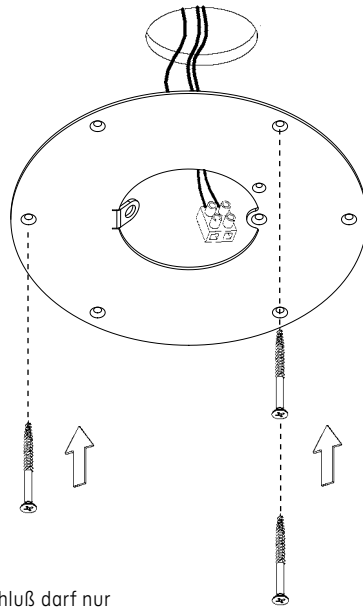

MODUL Q 144 LED.next

DECKENLEUCHE / CEILING LUMINAIRE

004-886 . 009-953 . 009-954

FÜR DIREKTMONTAGE (ABGEHÄNGTE DECKE)
FOR DIRECT MOUNTING (SUSPENDED CEILING)

nimbus^x

1

2

Anschluss an 230V AC
connection to 230V AC

Anschluss an 24V DC
connection to 24V DC

Anschluss an 230V AC
connection to 230V AC

Anschluss an 24V DC
connection to 24V DC

3

4

⚠ Der elektrische Anschluß darf nur vom Fachmann ausgeführt werden!
Must only be installed by a qualified electrician!

Sicherungsseil an Lasche befestigen!
Click safetyrope into plate!

5

6

004-886 . 009-953 . 009-954

24V --- , Konstantspannung

24V --- , constant voltage

Bestückung

LEDnext 30W