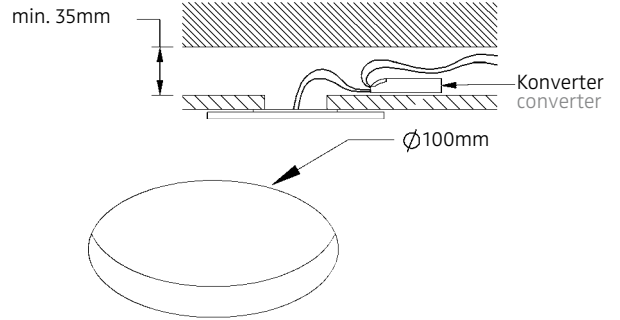

MODUL Q 144 LED.next

DECKENLEUCHE / CEILING LUMINAIRE

004-886 . 009-953 . 009-954

FÜR DIREKTMONTAGE (ABGEHÄNGTE DECKE)
FOR DIRECT MOUNTING (SUSPENDED CEILING)

nimbus^x

1

2

Anschluss an 230V AC
connection to 230V AC

Anschluss an 24V DC
connection to 24V DC

Anschluss an 230V AC
connection to 230V AC

Anschluss an 24V DC
connection to 24V DC

3

4

⚠ Der elektrische Anschluß darf nur vom Fachmann ausgeführt werden!
Must only be installed by a qualified electrician!

Sicherungsseil an Lasche befestigen!
Click safetyrope into plate!

5

6

004-886 . 009-953 . 009-954

24V --- , Konstantspannung

24V --- , constant voltage

Bestückung

LEDnext 30W