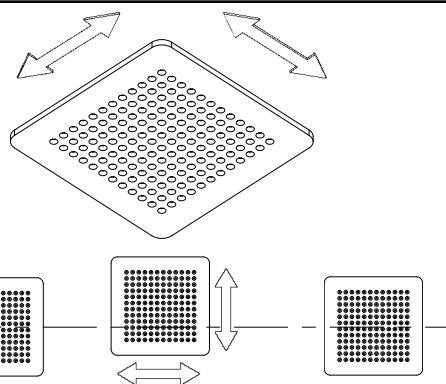

004-886 . 009-953 . 009-954

24V --- , Konstantspannung

24V --- , constant voltage

Bestückung

LEDnext 30W

lamp type

LEDnext 30W

Nimbus Group GmbH Sieglestraße 41 D-70469 Stuttgart Tel +49 - 711 - 633014-0 Fax +49 - 711 - 63301414

www.nimbus-group.com

DE 08/12

Schutzart IP 20
protection degree IP 20