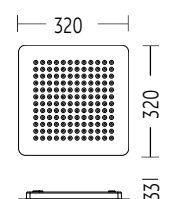

24V  $\equiv$  , Konstantspannung

24V  $\equiv$  , constant voltage

Bestückung

LEDnext 30W

lamp type

LEDnext 30W

Schutzart IP 20  
protection degree IP 20