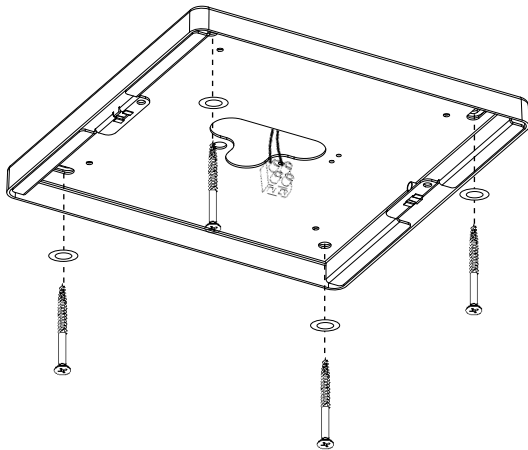

# MODUL Q 144 LED.next

DECKENLEUCHE MIT AUFBAUGEHÄUSE /  
CEILING LUMINAIRE WITH SURFACE-MOUNTED HOUSING

005-443 . 009-958 . 009-961

MIT FLACHEM ANSCHLUSSRAUM /  
WITH SLIM CONNECTION

# nimbus<sup>x</sup>

Anschluss an 24V DC  
connection to 24V DC

1

2

Der elektrische Anschluß darf nur vom Fachmann ausgeführt werden!  
Must only be installed by a qualified electrician!

3

4

005-443 . 009-958 . 009-961