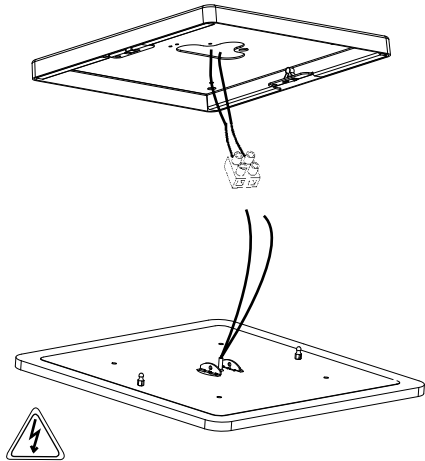

# MODUL Q 144 LED.next

DECKENLEUCHE MIT AUFBAUGEHÄUSE /  
CEILING LUMINAIRE WITH SURFACE-MOUNTED HOUSING

005-443 . 009-958 . 009-961

MIT FLACHEM ANSCHLUSSRAUM /  
WITH SLIM CONNECTION

# nimbus<sup>x</sup>

Anschluss an 24V DC  
connection to 24V DC

1

2

Der elektrische Anschluß darf nur vom Fachmann ausgeführt werden!  
Must only be installed by a qualified electrician!

3

4

005-443 . 009-958 . 009-961