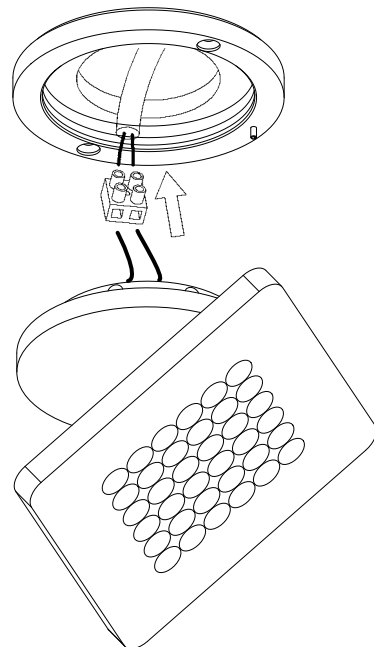

# MODUL Q 36 TT LED.next

DECKENLEUCHTE MIT AUFBAUGEHÄUSE; DREH- UND SCHWENKBAR /  
 CEILING LUMINAIRE WITH SURFACE-MOUNTED HOUSING, ROTATABLE AND TILTABLE

nimbus<sup>x</sup>

005-687 . 005-688 . 005-689 . 005-690 . 010-019 . 010-020  
 010-021 . 010-022 . 010-023 . 010-024 . 010-025 . 010-026

FÜR HOHLRAUMEINBAU (ABGEHÄNGTE DECKE)  
 FOR PLASTERBOARD (SUSPENDED CEILING)

1

Anschluss mit 24V DC  
 connection with 24V DC

Der elektrische Anschluß darf nur vom Fachmann ausgeführt werden!  
 Must only be installed by a qualified electrician!

2

3

4

5

005-687 . 005-688 . 005-689 . 005-690 . 010-019 . 010-020  
 010-021 . 010-022 . 010-023 . 010-024 . 010-025 . 010-026

24V DC, Konstantspannung  
 24V DC, constant voltage

Bestückung  
 LEDnext 9 W  
 lamp type  
 LEDnext 9 W