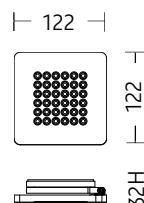

2

3

4

5

005-687 . 005-688 . 005-689 . 005-690 . 010-019 . 010-020  
 010-021 . 010-022 . 010-023 . 010-024 . 010-025 . 010-026

24V DC, Konstantspannung  
 24V DC, constant voltage

Bestückung  
 LEDnext 9 W  
 lamp type  
 LEDnext 9 W