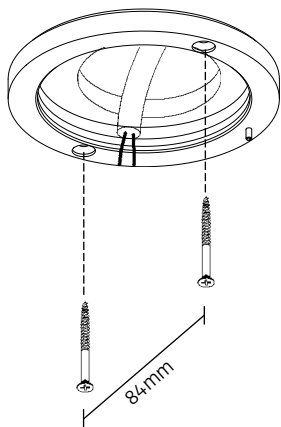

# MODUL Q 36 TT LED.next

DECKENLEUCHTE MIT AUFBAUGEHÄUSE; DREH- UND SCHWENKBAR /  
 CEILING LUMINAIRE WITH SURFACE-MOUNTED HOUSING, ROTATABLE AND TILTABLE

nimbus<sup>x</sup>

005-687 . 005-688 . 005-689 . 005-690 . 010-019 . 010-020  
 010-021 . 010-022 . 010-023 . 010-024 . 010-025 . 010-026

FÜR HOHLRAUMEINBAU (ABGEHÄNGTE DECKE)  
 FOR PLASTERBOARD (SUSPENDED CEILING)

1

Anschluss mit 24V DC  
 connection with 24V DC

Der elektrische Anschluß darf nur vom Fachmann ausgeführt werden!  
 Must only be installed by a qualified electrician!

2

3

4

5

005-687 . 005-688 . 005-689 . 005-690 . 010-019 . 010-020  
 010-021 . 010-022 . 010-023 . 010-024 . 010-025 . 010-026

24V DC, Konstantspannung  
 24V DC, constant voltage

Bestückung  
 LEDnext 9 W  
 lamp type  
 LEDnext 9 W