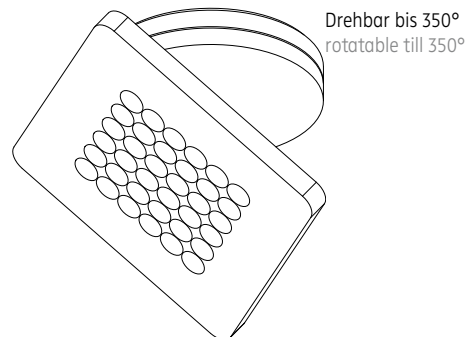

MODUL Q 36 TT LED.next

DECKENLEUCHTE MIT AUFBAUGEHÄUSE; DREH- UND SCHWENKBAR /
CEILING LUMINAIRE WITH SURFACE-MOUNTED HOUSING, ROTATABLE AND TILTABLE

nimbus^x

005-687 . 005-688 . 005-689 . 005-690 . 010-019 . 010-020
010-021 . 010-022 . 010-023 . 010-024 . 010-025 . 010-026

FÜR HOHLRAUMEINBAU (ABGEHÄNGTE DECKE)
FOR PLASTERBOARD (SUSPENDED CEILING)

1

Anschluss mit 24V DC
connection with 24V DC

Der elektrische Anschluß darf nur vom Fachmann ausgeführt werden!
Must only be installed by a qualified electrician!

2

3

4

5

005-687 . 005-688 . 005-689 . 005-690 . 010-019 . 010-020
010-021 . 010-022 . 010-023 . 010-024 . 010-025 . 010-026

24V DC, Konstantspannung
24V DC, constant voltage

Bestückung
LEDnext 9 W
lamp type
LEDnext 9 W

Schutzart IP 20
protection degree IP 20