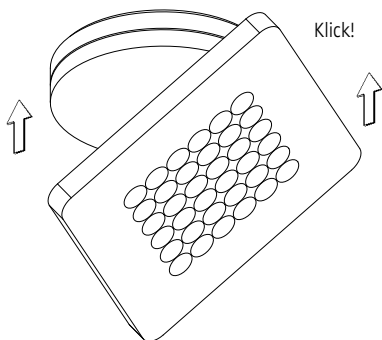

MODUL Q 36 TT LED.next

DECKENLEUCHTE MIT AUFBAUGEHÄUSE; DREH- UND SCHWENKBAR /
CEILING LUMINAIRE WITH SURFACE-MOUNTED HOUSING, ROTATABLE AND TILTABLE

nimbus^x

005-687 . 005-688 . 005-689 . 005-690 . 010-019 . 010-020
010-021 . 010-022 . 010-023 . 010-024 . 010-025 . 010-026

FÜR HOHLRAUMEINBAU (ABGEHÄNGTE DECKE)
FOR PLASTERBOARD (SUSPENDED CEILING)

1

Anschluss mit 24V DC
connection with 24V DC

Der elektrische Anschluß darf nur vom Fachmann ausgeführt werden!
Must only be installed by a qualified electrician!

2

3

4

5

005-687 . 005-688 . 005-689 . 005-690 . 010-019 . 010-020
010-021 . 010-022 . 010-023 . 010-024 . 010-025 . 010-026

24V DC, Konstantspannung
24V DC, constant voltage

Bestückung
LEDnext 9 W
lamp type
LEDnext 9 W

Schutzart IP 20
protection degree IP 20