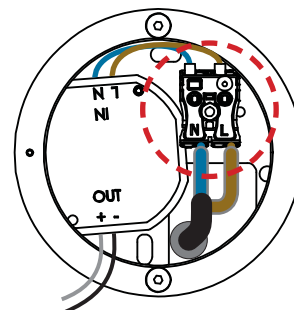

2

Deckenauslass stromlos schalten!

Die mitgelieferten Silikonschläuche auf die Länge X kürzen und jeweils einen über die Einzeladern N und L schieben. Dadurch wird eine Verdrahtung gemäß Schutzklasse II sichergestellt. Eventuell vorhandenen Schutzleiter isolieren und im Aufbaugehäuse unterbringen!

Disconnect ceiling outlet from mains!

Shorten the silicone sleeves supplied to a length of X and place one over the individual wires marked N and L. This ensures protection class II. Insulate possible PE-wire and place it inside the surface-mounted housing!

PE = grün-gelb / green-yellow
N = blau / blue
L = braun / brown

3

Anschluss an 230 V ~
connection to 230 V AC

Kableinlass nicht mittig!
Cable insert is not central!

Bohrlochkreis \varnothing 65 mm
drill hole circle \varnothing 65 mm

6

Anschluss 24 V DC
connection to 24 V DC

weiss = Plus
schwarz = Minus
white = plus
black = minus

ACHTUNG:
Polarität beachten!
CAUTION:
Ensure correct polarity!

2

7

Click!

drehbar um ca. 350°
rotatable by approx. 350°