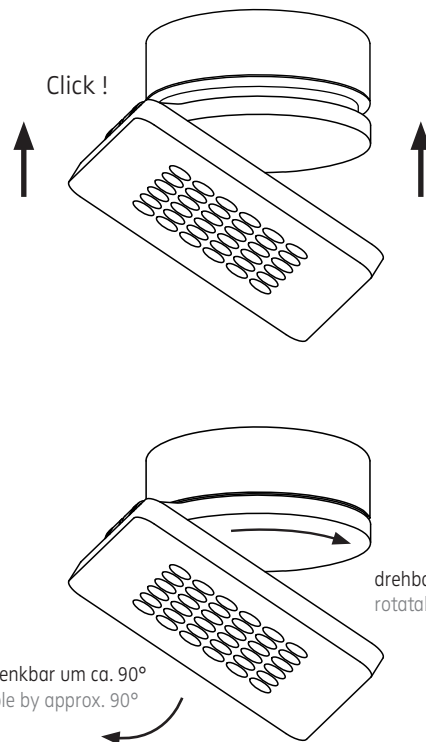

2

Deckenauslass stromlos schalten!

Die mitgelieferten Silikonschläuche auf die Länge X kürzen und jeweils einen über die Einzeladern N und L schieben. Dadurch wird eine Verdrahtung gemäß Schutzklasse II sichergestellt. Eventuell vorhandenen Schutzleiter isolieren und im Aufbaugehäuse unterbringen!

4

Geeignete Dübel und Schrauben verwenden!
Use suitable wall plugs and screws!

5

Folie vorsichtig montieren!
Re-attach foil carefully!

Aussparungen auf Schrauben ausrichten!
Bring cut-outs into line with the screws!

6

Anschluss 24 V DC
connection to 24 V DC

weiss = Plus
schwarz = Minus
white = plus
black = minus

ACHTUNG:
Polarität beachten!
CAUTION:
Ensure correct polarity!

2

7

Click!

drehbar um ca. 350°
rotatable by approx. 350°

schwenkbar um ca. 90°
tiltable by approx. 90°

8

MODUL Q 36 TT AUFBAU

010-031 . 005-693 . 010-032 | 010-033 . 005-694 . 010-034

230 V ~ / 50 Hz Leuchtmittel kann nicht gewechselt werden!
230 V AC / 50 Hz The luminaire contains no replaceable light source!