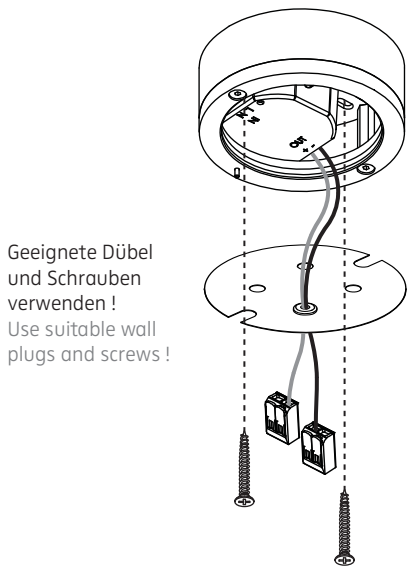

2

Deckenauslass stromlos schalten!

Die mitgelieferten Silikonschläuche auf die Länge X kürzen und jeweils einen über die Einzeladern N und L schieben. Dadurch wird eine Verdrahtung gemäß Schutzklasse II sichergestellt. Eventuell vorhandenen Schutzleiter isolieren und im Aufbaugehäuse unterbringen!

Disconnect ceiling outlet from mains!

Shorten the silicone sleeves supplied to a length of X and place one over the individual wires marked N and L. This ensures protection class II. Insulate possible PE-wire and place it inside the surface-mounted housing!

PE = grün-gelb / green-yellow
N = blau / blue
L = braun / brown

3

Anschluss an 230 V ~
connection to 230 V AC

Kableinlass nicht mittig!
Cable insert is not central!

Bohrlochkreis \varnothing 65 mm
drill hole circle \varnothing 65 mm

4

Geeignete Dübel und Schrauben verwenden!
Use suitable wall plugs and screws!

5

Folie vorsichtig montieren!
Re-attach foil carefully!

Aussparungen auf Schrauben ausrichten!
Bring cut-outs into line with the screws!