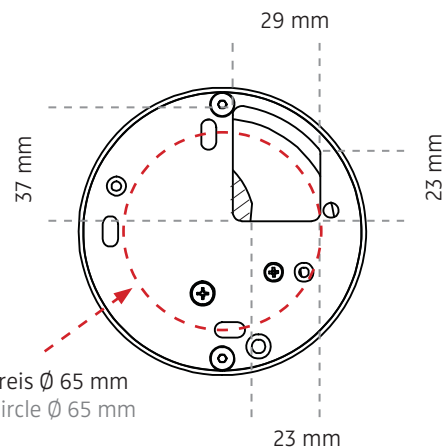

PE = grün-gelb / green-yellow
N = blau / blue
L = braun / brown

3

Anschluss an 230 V ~
connection to 230 V AC

Kableinlass nicht mittig!
Cable insert is not central!

Bohrlochkreis \varnothing 65 mm
drill hole circle \varnothing 65 mm

6

Anschluss 24 V DC
connection to 24 V DC

weiss = Plus
schwarz = Minus
white = plus
black = minus

ACHTUNG:
Polarität beachten!
CAUTION:
Ensure correct polarity!

2

7

Click!

drehbar um ca. 350°
rotatable by approx. 350°