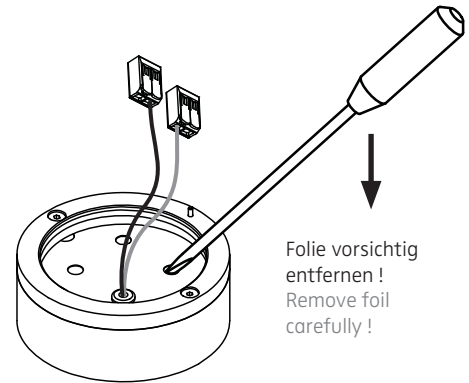

MODUL Q 36 TT AUFBAU

Deckenleuchte, dreh- und schwenkbar / ceiling luminaire, rotatable and tiltable

nimbus^x

MONTAGE / MOUNTING

010-031 . 005-693 . 010-032 | 010-033 . 005-694 . 010-034

1

Der elektrische Anschluß darf nur vom Fachmann ausgeführt werden!
Must be installed by a qualified electrician only!

2

Deckenauslass stromlos schalten!

Die mitgelieferten Silikonschläuche auf die Länge X kürzen und jeweils einen über die Einzeladern N und L schieben. Dadurch wird eine Verdrahtung gemäß Schutzklasse II sichergestellt. Eventuell vorhandenen Schutzleiter isolieren und im Aufbaugehäuse unterbringen!

Disconnect ceiling outlet from mains!

Shorten the silicone sleeves supplied to a length of X and place one over the individual wires marked N and L. This ensures protection class II. Insulate possible PE-wire and place it inside the surface-mounted housing!