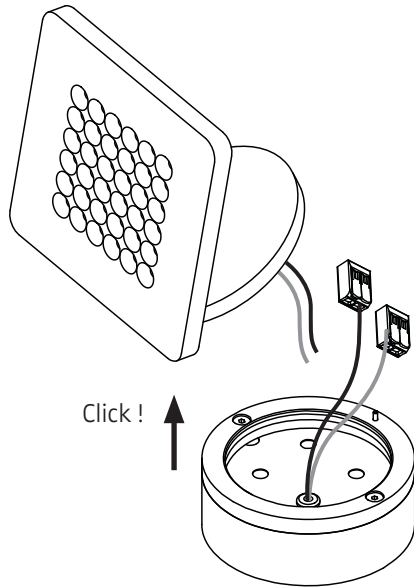

MODUL Q 36 TT AUFBAU

Deckenleuchte, dreh- und schwenkbar / ceiling luminaire, rotatable and tiltable

nimbus^x

MONTAGE / MOUNTING

010-031 . 005-693 . 010-032 | 010-033 . 005-694 . 010-034

1

Der elektrische Anschluß darf nur vom Fachmann ausgeführt werden!
Must be installed by a qualified electrician only!

2

Deckenauslass stromlos schalten!

Die mitgelieferten Silikonschläuche auf die Länge X kürzen und jeweils einen über die Einzeladern N und L schieben. Dadurch wird eine Verdrahtung gemäß Schutzklasse II sichergestellt. Eventuell vorhandenen Schutzleiter isolieren und im Aufbaugehäuse unterbringen!

Disconnect ceiling outlet from mains!

Shorten the silicone sleeves supplied to a length of X and place one over the individual wires marked N and L. This ensures protection class II. Insulate possible PE-wire and place it inside the surface-mounted housing!

PE = grün-gelb / green-yellow
N = blau / blue
L = braun / brown

3

Anschluss an 230 V ~
connection to 230 V AC

Kableinlass nicht mittig!
Cable insert is not central!

Bohrlochkreis \varnothing 65 mm
drill hole circle \varnothing 65 mm