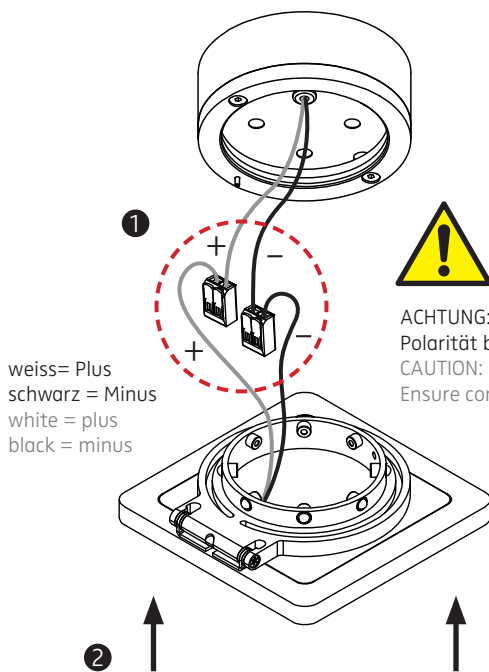

2

Deckenauslass stromlos schalten!

Die mitgelieferten Silikonschläuche auf die Länge X kürzen und jeweils einen über die Einzeladern N und L schieben. Dadurch wird eine Verdrahtung gemäß Schutzklasse II sichergestellt. Eventuell vorhandenen Schutzleiter isolieren und im Aufbaugehäuse unterbringen!

Disconnect ceiling outlet from mains!

Shorten the silicone sleeves supplied to a length of X and place one over the individual wires marked N and L. This ensures protection class II. Insulate possible PE-wire and place it inside the surface-mounted housing!

4

Geeignete Dübel und Schrauben verwenden!
Use suitable wall plugs and screws!

5

Folie vorsichtig montieren!
Re-attach foil carefully!

Aussparungen auf Schrauben ausrichten!
Bring cut-outs into line with the screws!

6

Anschluss 24 V DC
connection to 24 V DC

weiss = Plus
schwarz = Minus
white = plus
black = minus

ACHTUNG:
Polarität beachten!
CAUTION:
Ensure correct polarity!

2

7

Click!

drehbar um ca. 350°
rotatable by approx. 350°