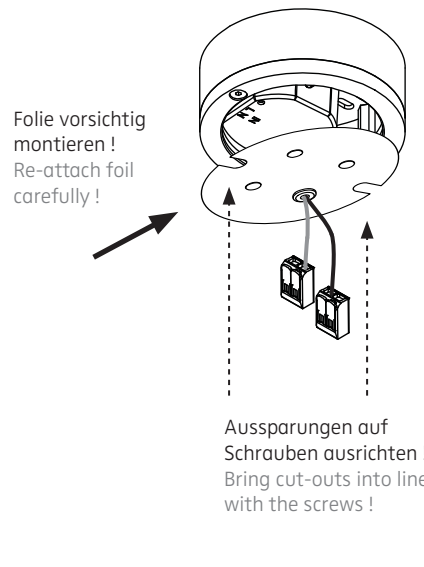

2

Deckenauslass stromlos schalten!

Die mitgelieferten Silikonschläuche auf die Länge X kürzen und jeweils einen über die Einzeladern N und L schieben. Dadurch wird eine Verdrahtung gemäß Schutzklasse II sichergestellt. Eventuell vorhandenen Schutzleiter isolieren und im Aufbaugehäuse unterbringen!

Disconnect ceiling outlet from mains!

Shorten the silicone sleeves supplied to a length of X and place one over the individual wires marked N and L. This ensures protection class II. Insulate possible PE-wire and place it inside the surface-mounted housing!

PE = grün-gelb / green-yellow
N = blau / blue
L = braun / brown

3

Anschluss an 230 V ~
connection to 230 V AC

Kableinlass nicht mittig!
Cable insert is not central!

Bohrlochkreis \varnothing 65 mm
drill hole circle \varnothing 65 mm

4

Geeignete Dübel und Schrauben verwenden!
Use suitable wall plugs and screws!

5

Folie vorsichtig montieren!
Re-attach foil carefully!

Aussparungen auf Schrauben ausrichten!
Bring cut-outs into line with the screws!