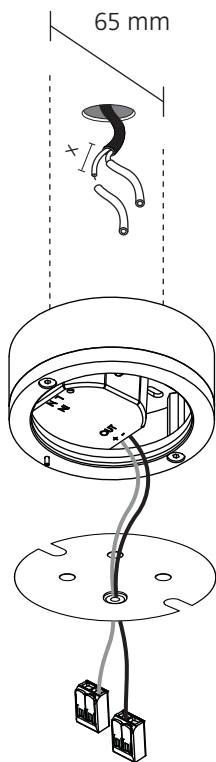

MODUL Q 36 TT AUFBAU

Deckenleuchte, dreh- und schwenkbar / ceiling luminaire, rotatable and tiltable

nimbus^x

MONTAGE / MOUNTING

010-031 . 005-693 . 010-032 | 010-033 . 005-694 . 010-034

1

Der elektrische Anschluß darf nur vom Fachmann ausgeführt werden!
Must be installed by a qualified electrician only!

2

Deckenauslass stromlos schalten!

Die mitgelieferten Silikonschläuche auf die Länge X kürzen und jeweils einen über die Einzeladern N und L schieben. Dadurch wird eine Verdrahtung gemäß Schutzklasse II sichergestellt. Eventuell vorhandenen Schutzleiter isolieren und im Aufbaugehäuse unterbringen!

PE = grün-gelb / green-yellow
N = blau / blue
L = braun / brown

3

Anschluss an 230 V ~
connection to 230 V AC

Kableinlass nicht mittig!
Cable insert is not central!

Bohrlochkreis \varnothing 65 mm
drill hole circle \varnothing 65 mm

6

Anschluss 24 V DC
connection to 24 V DC

weiss = Plus
schwarz = Minus
white = plus
black = minus

ACHTUNG:
Polarität beachten!
CAUTION:
Ensure correct polarity!

2

7

Click!

drehbar um ca. 350°
rotatable by approx. 350°