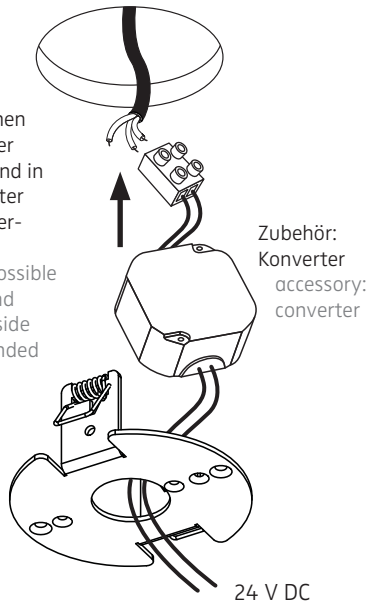

MODUL Q 36 / 49 / 64 SERIE

Deckenring für Hohlraummontage / ceiling ring for cavity mounting

nimbus^x

MONTAGE / MOUNTING

006-610

Montage und Betrieb nur in Innenräumen!
Mounting and use of luminaire only indoors!

1

2

Anschluss mit 230 V ~
connection to 230 V AC

Anschluss an 24 V DC
connection to 24 V DC

Eventuell vorhandenen Schutzleiter isolieren und in abgehängter Decke unterbringen!
Insulate possible PE-wire and place it inside the suspended ceiling!

Der elektrische Anschluß darf nur vom Fachmann ausgeführt werden!
Must be installed by a qualified electrician only!

3

4

weiss = Plus
schwarz = Minus
white = plus
black = minus

ACHTUNG: Polarität beachten!
CAUTION: Ensure correct polarity!