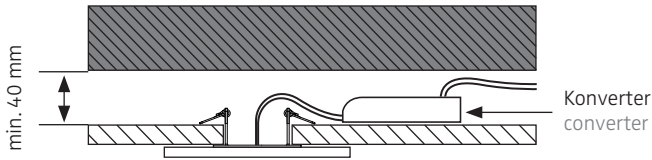

MODUL Q 36 / 49 / 64 SERIE

Deckenring für Hohlraummontage / ceiling ring for cavity mounting

nimbus^x

MONTAGE / MOUNTING

006-610

Montage und Betrieb nur in Innenräumen!
Mounting and use of luminaire only indoors!

1

2

Anschluss mit 230 V ~
connection to 230 V AC

Anschluss an 24 V DC
connection to 24 V DC

Eventuell vorhandenen Schutzleiter isolieren und in abgehängter Decke unterbringen!
Insulate possible PE-wire and place it inside the suspended ceiling!