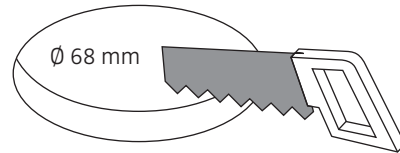

MODUL Q 36 / 49 / 64 SERIE

Deckenring für Hohlraummontage / ceiling ring for cavity mounting

nimbus^x

MONTAGE / MOUNTING

006-610

Montage und Betrieb nur in Innenräumen!
Mounting and use of luminaire only indoors!