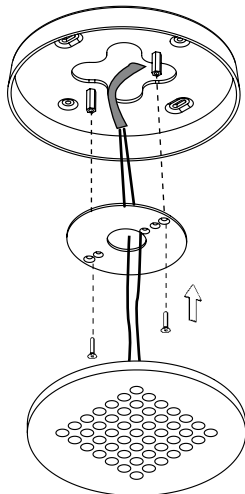

MODUL R 49 LED.next

DECKENLEUCHE MIT AUFBAU-GEHÄUSE OHNE KONVERTER/

CEILING-MOUNTED LUMINAIRE WITH SURFACE-MOUNTED HOUSING WITHOUT CONVERTER

nimbus^x

006-423 . 010-358 . 010-359

Der elektrische Anschluß darf nur vom Fachmann ausgeführt werden!
Must only be installed by a qualified electrician!

1

2

3

4

006-423 . 010-358 . 010-359

24V DC Konstantspannung

24V DC constant voltage

Bestückung