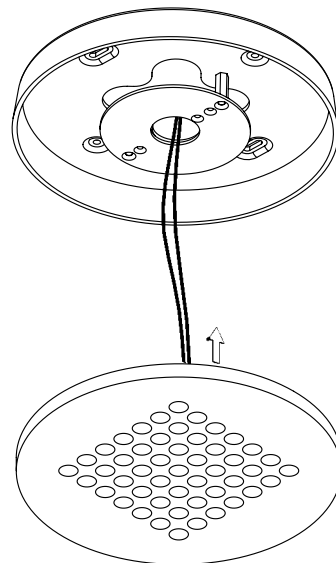

MODUL R 49 LED.next

DECKENLEUCHE MIT AUFBAU-GEHÄUSE OHNE KONVERTER/

CEILING-MOUNTED LUMINAIRE WITH SURFACE-MOUNTED HOUSING WITHOUT CONVERTER

nimbus^x

006-423 . 010-358 . 010-359

Der elektrische Anschluß darf nur vom Fachmann ausgeführt werden!
Must only be installed by a qualified electrician!

1

2

3

4

006-423 . 010-358 . 010-359

24V DC Konstantspannung

24V DC constant voltage

Bestückung