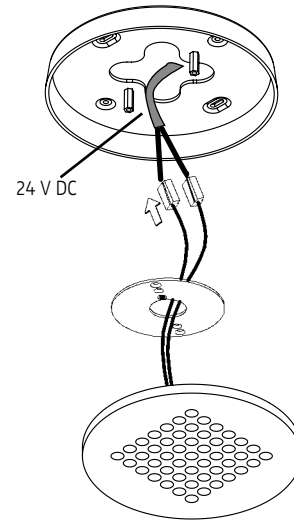

MODUL R 49 LED.next

DECKENLEUCHE MIT AUFBAU-GEHÄUSE OHNE KONVERTER/

CEILING-MOUNTED LUMINAIRE WITH SURFACE-MOUNTED HOUSING WITHOUT CONVERTER

nimbus^x

006-423 . 010-358 . 010-359

Der elektrische Anschluß darf nur vom Fachmann ausgeführt werden!
Must only be installed by a qualified electrician!

1

2

3

4

006-423 . 010-358 . 010-359

24V DC Konstantspannung

24V DC constant voltage

Bestückung