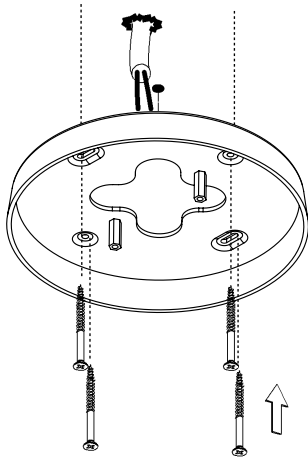

MODUL R 49 LED.next

DECKENLEUCHE MIT AUFBAU-GEHÄUSE OHNE KONVERTER/

CEILING-MOUNTED LUMINAIRE WITH SURFACE-MOUNTED HOUSING WITHOUT CONVERTER

nimbus^x

006-423 . 010-358 . 010-359

Der elektrische Anschluß darf nur vom Fachmann ausgeführt werden!
Must only be installed by a qualified electrician!

1

2

3

4

006-423 . 010-358 . 010-359

24V DC Konstantspannung

24V DC constant voltage

Bestückung