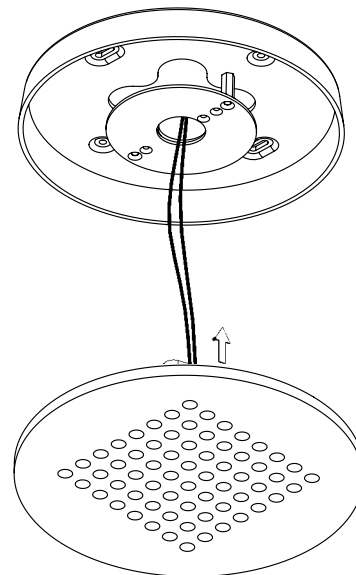

MODUL R 64 LED.next

DECKENLEUCTE MIT AUFBAU-GEHÄUSE OHNE KONVERTER/

CEILING-MOUNTED LUMINAIRE WITH SURFACE-MOUNTED HOUSING WITHOUT CONVERTER

nimbus^x

006-427 . 010-378 . 010-380

Der elektrische Anschluß darf nur vom Fachmann ausgeführt werden!
Must only be installed by a qualified electrician!

1

2

3

4

006-427 . 010-378 . 010-380

24V DC Konstantspannung

24V DC constant voltage

Bestückung