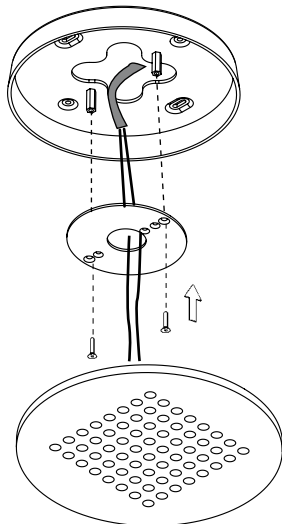

MODUL R 64 LED.next

DECKENLEUCTE MIT AUFBAU-GEHÄUSE OHNE KONVERTER/

CEILING-MOUNTED LUMINAIRE WITH SURFACE-MOUNTED HOUSING WITHOUT CONVERTER

nimbus^x

006-427 . 010-378 . 010-380

Der elektrische Anschluß darf nur vom Fachmann ausgeführt werden!
Must only be installed by a qualified electrician!

1

2

3

4

006-427 . 010-378 . 010-380

24V DC Konstantspannung

24V DC constant voltage

Bestückung