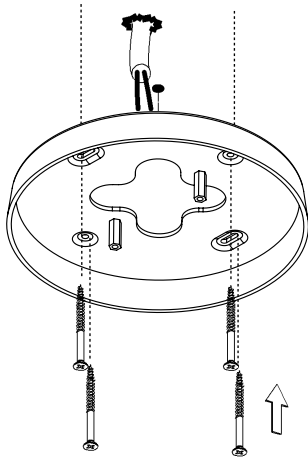

MODUL R 64 LED.next

DECKENLEUCTE MIT AUFBAU-GEHÄUSE OHNE KONVERTER/

CEILING-MOUNTED LUMINAIRE WITH SURFACE-MOUNTED HOUSING WITHOUT CONVERTER

nimbus^x

006-427 . 010-378 . 010-380

Der elektrische Anschluß darf nur vom Fachmann ausgeführt werden!
Must only be installed by a qualified electrician!

1

2

3

4

006-427 . 010-378 . 010-380

24V DC Konstantspannung

24V DC constant voltage

Bestückung