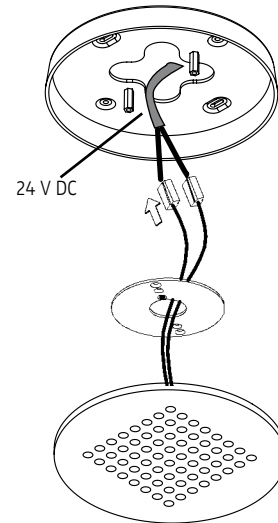

MODUL R 64 LED.next

DECKENLEUCTE MIT AUFBAU-GEHÄUSE OHNE KONVERTER/

CEILING-MOUNTED LUMINAIRE WITH SURFACE-MOUNTED HOUSING WITHOUT CONVERTER

nimbus^x

006-427 . 010-378 . 010-380

Der elektrische Anschluß darf nur vom Fachmann ausgeführt werden!
Must only be installed by a qualified electrician!

1

2

3

4

006-427 . 010-378 . 010-380

24V DC Konstantspannung

24V DC constant voltage

Bestückung