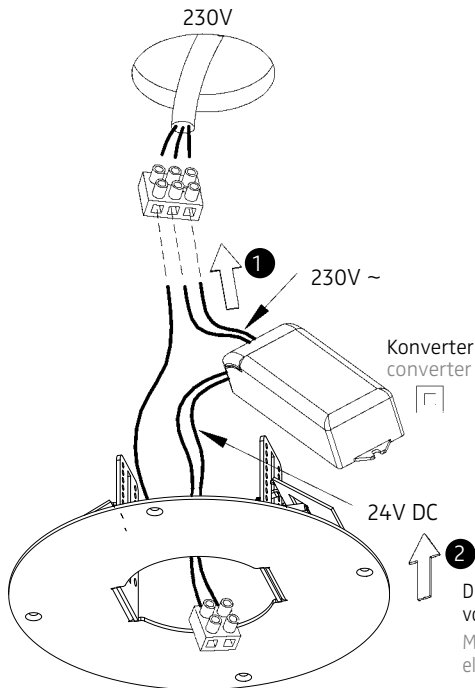

MODUL R 100 LED.next
DECKENLEUCHE / CEILING-MOUNTED LUMINAIRE

006-426 . 010-154 . 010-161
FÜR HOHLRAUMEINBAU
FOR PLASTERBOARD

nimbus^x

1

2

Anschluss an 230V AC
connection to 230V AC

Anschluss an 24V DC
connection to 24V DC

Der elektrische Anschluß darf nur vom Fachmann ausgeführt werden!
Must only be installed by a qualified electrician!

3

4

Sicherungsseil an Lasche befestigen!
Click safetyrope into plate!

5

6

006-426 . 010-154 . 010-161

24V \equiv , Konstantspannung

24V \equiv , constant voltage

Bestückung

LEDnext 21W

lamp type

LEDnext 21W

Schutzart IP 20
protection degree IP 20