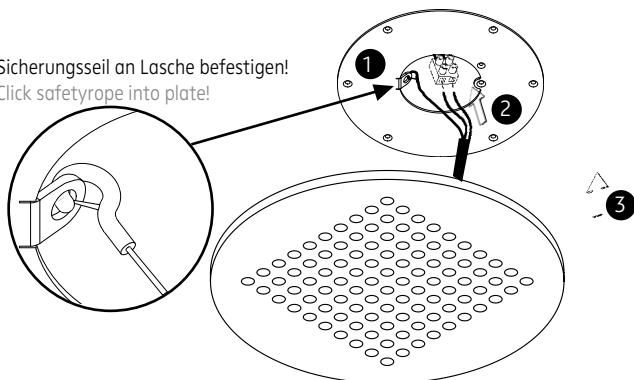

MODUL R 100 LED.next
DECKENLEUCHE / CEILING-MOUNTED LUMINAIRE

006-426 . 010-154 . 010-161
FÜR HOHLRAUMEINBAU
FOR PLASTERBOARD

nimbus^x

1

2

Anschluss an 230V AC
connection to 230V AC

Anschluss an 24V DC
connection to 24V DC

Der elektrische Anschluß darf nur vom Fachmann ausgeführt werden!
Must only be installed by a qualified electrician!

3

4

Sicherungsseil an Lasche befestigen!
Click safetyrope into plate!

5

6

006-426 . 010-154 . 010-161