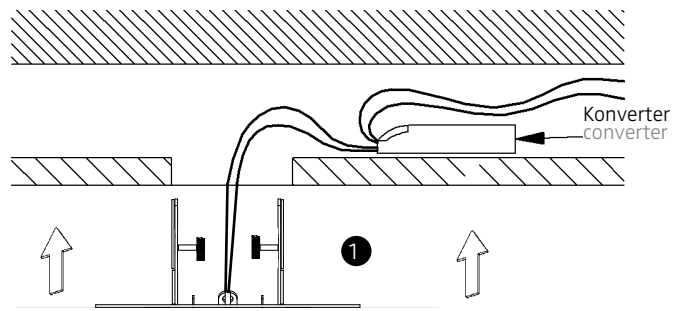

MODUL R 100 LED.next
DECKENLEUCHE / CEILING-MOUNTED LUMINAIRE

006-426 . 010-154 . 010-161
FÜR HOHLRAUMEINBAU
FOR PLASTERBOARD

nimbus^x

1

2

Anschluss an 230V AC
connection to 230V AC

Anschluss an 24V DC
connection to 24V DC

Der elektrische Anschluß darf nur vom Fachmann ausgeführt werden!
Must only be installed by a qualified electrician!

3

4

Sicherungsseil an Lasche befestigen!
Click safetyrope into plate!

5

6

006-426 . 010-154 . 010-161