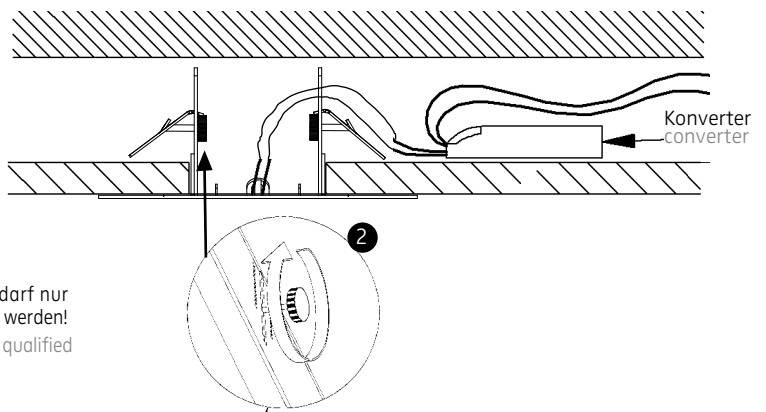

MODUL R 100 LED.next
DECKENLEUCHE / CEILING-MOUNTED LUMINAIRE

006-426 . 010-154 . 010-161
FÜR HOHLRAUMEINBAU
FOR PLASTERBOARD

nimbus^x

1

2

Anschluss an 230V AC
connection to 230V AC

Anschluss an 24V DC
connection to 24V DC

Der elektrische Anschluß darf nur vom Fachmann ausgeführt werden!
Must only be installed by a qualified electrician!

3

4

Sicherungsseil an Lasche befestigen!
Click safetyrope into plate!

5

6

006-426 . 010-154 . 010-161