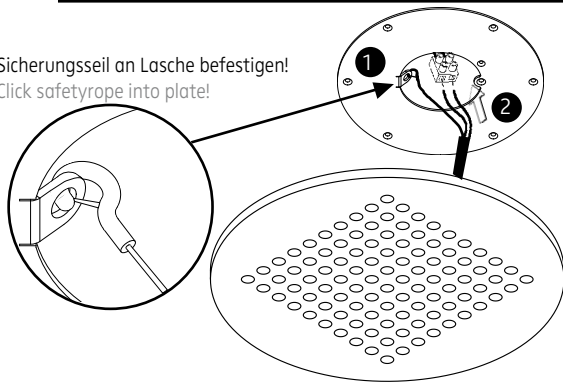

MODUL R 100 LED.next
DECKENLEUCTE / CEILING-MOUNTED LUMINAIRE

nimbus^x

006-384 . 010-152 . 010-153

FÜR DIREKTMONTAGE (ABGEHÄNGTE DECKE)
FOR DIRECT MOUNTING (SUSPENDED CEILING)

1

2

Anschluss an 230V AC
connection to 230V AC

Anschluss an 24V DC
connection to 24V DC

Anschluss an 230V AC
connection to 230V AC

Anschluss an 24V DC
connection to 24V DC

⚠ Der elektrische Anschluß darf nur vom Fachmann ausgeführt werden!
Must only be installed by a qualified electrician!

3

4

Sicherungsseil an Lasche befestigen!
Click safetyrope into plate!

5

6

006-384 . 010-152 . 010-153

24V , Konstantspannung

24V , constant voltage