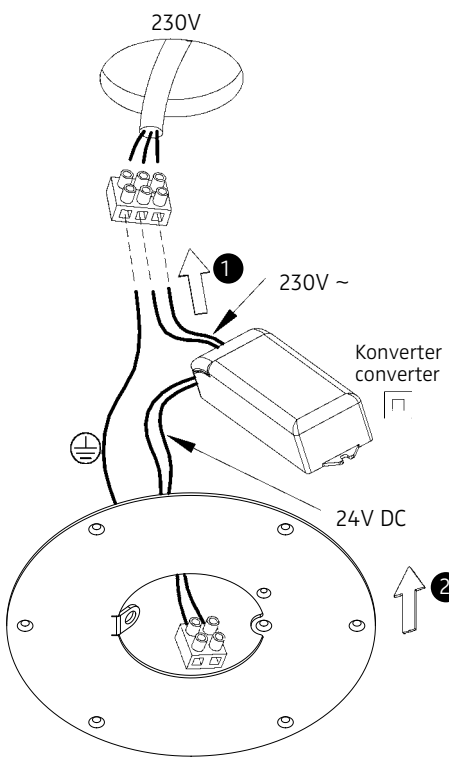

MODUL R 100 LED.next
DECKENLEUCTE / CEILING-MOUNTED LUMINAIRE

nimbus^x

006-384 . 010-152 . 010-153

FÜR DIREKTMONTAGE (ABGEHÄNGTE DECKE)
FOR DIRECT MOUNTING (SUSPENDED CEILING)

1

2

Anschluss an 230V AC
connection to 230V AC

Anschluss an 24V DC
connection to 24V DC

Anschluss an 230V AC
connection to 230V AC

Anschluss an 24V DC
connection to 24V DC

⚠ Der elektrische Anschluß darf nur vom Fachmann ausgeführt werden!
Must only be installed by a qualified electrician!

3

4

Sicherungsseil an Lasche befestigen!
Click safetyrope into plate!

5

6

006-384 . 010-152 . 010-153

24V , Konstantspannung

24V , constant voltage

Bestückung

LEDnext 21W

lamp type

LEDnext 21W

CE

Schutzart IP 20
protection degree IP 20

Deckenmontagering für Q / R 100 und 144: