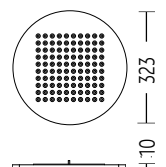

CE

Schutzart IP 20
protection degree IP 20