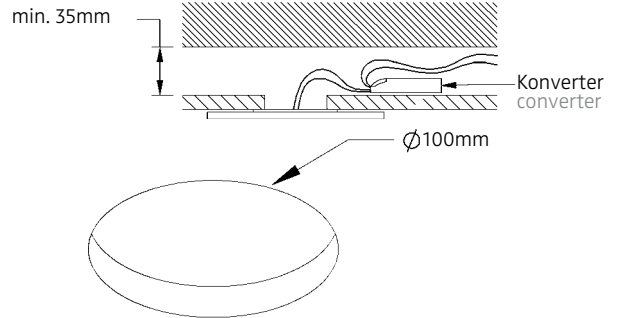

MODUL R 100 LED.next
DECKENLEUCTE / CEILING-MOUNTED LUMINAIRE

nimbus^x

006-384 . 010-152 . 010-153

FÜR DIREKTMONTAGE (ABGEHÄNGTE DECKE)
FOR DIRECT MOUNTING (SUSPENDED CEILING)

1

2

Anschluss an 230V AC
connection to 230V AC

Anschluss an 24V DC
connection to 24V DC

Anschluss an 230V AC
connection to 230V AC

Anschluss an 24V DC
connection to 24V DC

⚠ Der elektrische Anschluß darf nur vom Fachmann ausgeführt werden!
Must only be installed by a qualified electrician!

3

4

Sicherungsseil an Lasche befestigen!
Click safetyrope into plate!

5

6

006-384 . 010-152 . 010-153

24V , Konstantspannung

24V , constant voltage