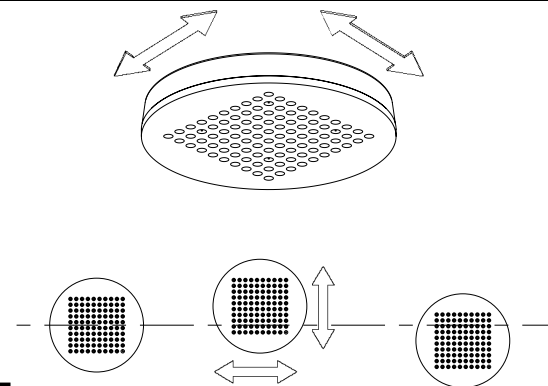

6

006-428 . 010-162 . 010-163

24V --- , Konstantspannung

24V --- , constant voltage

Bestückung

LEDnext 27 W

lamp type

LEDnext 27 W

Schutzart IP 20
protection degree IP 20