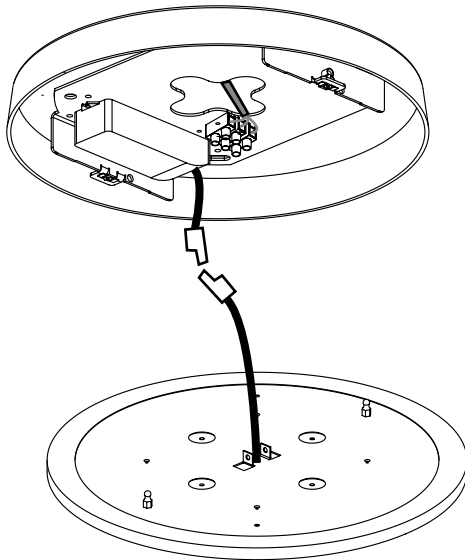

# MODUL R 100 LED.next

DECKENLEUCHE MIT AUFBAUGEHÄUSE MIT KONVERTER/  
CEILING-MOUNTED LUMINAIRE WITH SURFACE-MOUNTED HOUSING WITH CONVERTER

006-428 . 010-162 . 010-163

# nimbus<sup>x</sup>

Anschluss an 230V AC  
connection to 230V AC  
230V

Dübel Ø 6mm / Schraubenlänge mindestens 30mm  
wall plug Ø 6mm / minimum length of the screws 30mm

1

230V AC  
Konverter  
converter

Der elektrische Anschluß darf nur vom Fachmann ausgeführt werden!  
Must only be installed by a qualified electrician!

2

3

4

5

6

006-428 . 010-162 . 010-163

24V  $\text{---}$ , Konstantspannung