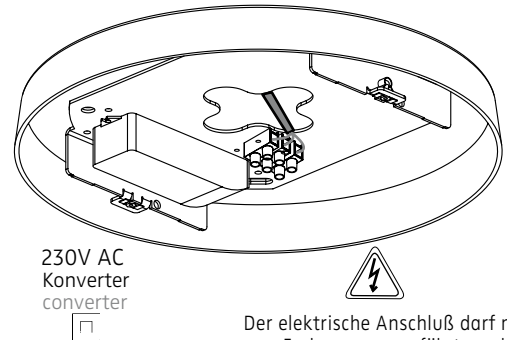

# MODUL R 100 LED.next

DECKENLEUCHE MIT AUFBAUGEHÄUSE MIT KONVERTER/  
CEILING-MOUNTED LUMINAIRE WITH SURFACE-MOUNTED HOUSING WITH CONVERTER

006-428 . 010-162 . 010-163

# nimbus<sup>x</sup>

Anschluss an 230V AC  
connection to 230V AC  
230V

Dübel Ø 6mm / Schraubenlänge mindestens 30mm  
wall plug Ø 6mm / minimum length of the screws 30mm

1

230V AC  
Konverter  
converter