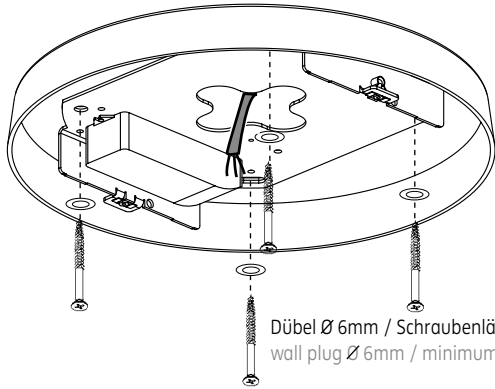

# MODUL R 100 LED.next

DECKENLEUCHE MIT AUFBAUGEHÄUSE MIT KONVERTER/  
CEILING-MOUNTED LUMINAIRE WITH SURFACE-MOUNTED HOUSING WITH CONVERTER

006-428 . 010-162 . 010-163

# nimbus<sup>x</sup>

Anschluss an 230V AC  
connection to 230V AC  
230V

Dübel Ø 6mm / Schraubenlänge mindestens 30mm  
wall plug Ø 6mm / minimum length of the screws 30mm

1

230V AC  
Konverter  
converter