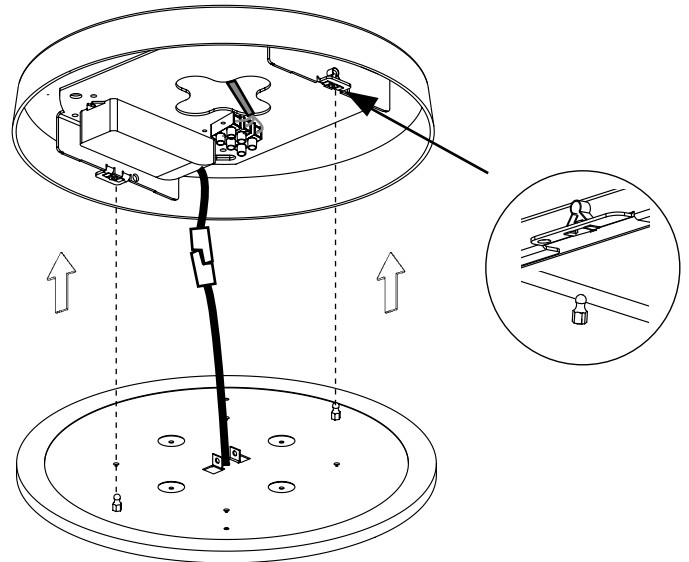

MODUL R 100 LED.next

DECKENLEUCHE MIT AUFBAUGEHÄUSE MIT KONVERTER/
CEILING-MOUNTED LUMINAIRE WITH SURFACE-MOUNTED HOUSING WITH CONVERTER

006-428 . 010-162 . 010-163

nimbus^x

Anschluss an 230V AC
connection to 230V AC
230V

Dübel Ø 6mm / Schraubenlänge mindestens 30mm
wall plug Ø 6mm / minimum length of the screws 30mm

1

230V AC
Konverter
converter

Der elektrische Anschluß darf nur vom Fachmann ausgeführt werden!
Must only be installed by a qualified electrician!

2

3

4

5

6

006-428 . 010-162 . 010-163

24V --- , Konstantspannung

24V --- , constant voltage

Bestückung

LEDnext 27 W

lamp type

LEDnext 27 W

Schutzart IP 20
protection degree IP 20