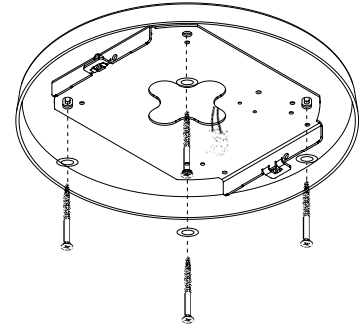

# MODUL R 100 LED.next

DECKENLEUCTE MIT AUFBAU-GEHÄUSE OHNE KONVERTER/

CEILING-MOUNTED LUMINAIRE WITH SURFACE-MOUNTED HOUSING WITHOUT CONVERTER

# nimbus<sup>x</sup>

006-429 . 010-166 . 010-169

MIT FLACHEM ANSCHLUSSRAUM /

WITH SLIM CONNECTION

1

Anschluss an 24V DC  
connection to 24V DC

Der elektrische Anschluß darf nur vom Fachmann ausgeführt werden!  
Must only be installed by a qualified electrician!