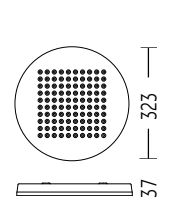

Schutzart IP 20
protection degree IP 20