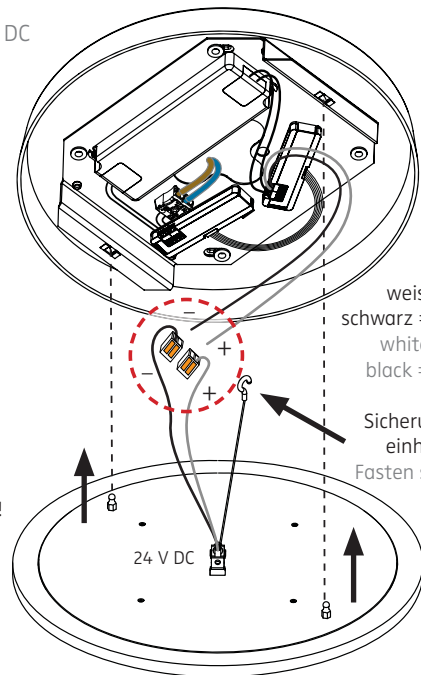

MODUL R 100 LIGHT CONTROL LED.next

Deckenaufbauleuchte / surface-mounted ceiling luminaire

nimbus^x

MONTAGE / MOUNTING

547-751 . 547-749 . 547-750

Deckenauslass stromlos schalten !

Die mitgelieferten Silikonschläuche auf die Länge X kürzen und jeweils einen über die Einzeladern N und L schieben.

1

2

Anschluss an 230 V ~
connection to 230 V AC

PE = grün-gelb
green-yellow
N = blau / blue
L = braun / brown

Eventuell vorhandenen Schutzleiter isolieren und im Gehäuse unterbringen !
Insulate possible PE-wire and place it inside the housing !

3

Anschluss 24 V DC
connection to 24 V DC

Klebeband an der Zuleitung entfernen !
Remove adhesive tape from supply wires !

ACHTUNG: Polarität beachten !
CAUTION: Ensure correct polarity !

weiss = Plus
schwarz = Minus
white = plus
black = minus

Sicherungsseil einhängen !
Fasten security rope !

4

HINWEIS: Die Light Control Bedienungsanleitung finden Sie auf unserer Homepage unter: **Service > Downloads > Bedienungsanleitungen > Quick-Start-Guide Light Control.** Als Alternative können Sie auch diesen QR-Code mit Ihrem Smartphone scannen.