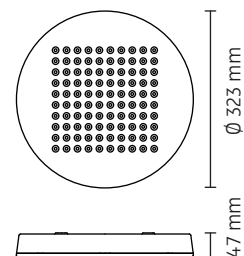

Leistungsdaten siehe Typenschild !
Performance data see rating label !