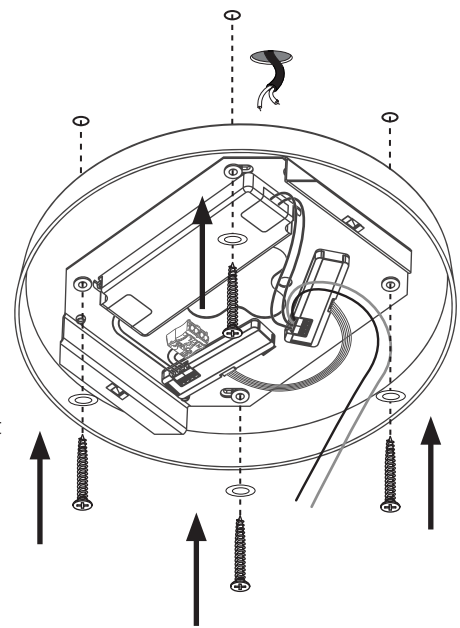

MODUL R 100 LIGHT CONTROL LED.next

Deckenaufbauleuchte / surface-mounted ceiling luminaire

nimbus^x

MONTAGE / MOUNTING

547-751 . 547-749 . 547-750

Deckenauslass stromlos schalten !

Die mitgelieferten Silikonschläuche auf die Länge X kürzen und jeweils einen über die Einzeladern N und L schieben.

Disconnect ceiling outlet from mains !

Shorten the silicone sleeves supplied to a length of X and place one over the individual wires marked N and L.

Montage und Betrieb nur in Innenräumen !
Mounting and use of luminaire only indoors !

3

Anschluss 24 V DC
connection to 24 V DC

Klebeband an der Zuleitung entfernen !
Remove adhesive tape from supply wires !

ACHTUNG: Polarität beachten !
CAUTION: Ensure correct polarity !

weiss = Plus
schwarz = Minus
white = plus
black = minus