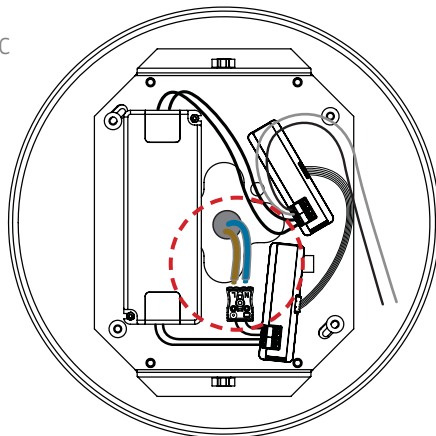

MODUL R 100 LIGHT CONTROL LED.next

Deckenaufbauleuchte / surface-mounted ceiling luminaire

nimbus^x

MONTAGE / MOUNTING

547-751 . 547-749 . 547-750

Deckenauslass stromlos schalten !

Die mitgelieferten Silikonschläuche auf die Länge X kürzen und jeweils einen über die Einzeladern N und L schieben.

Disconnect ceiling outlet from mains !

Shorten the silicone sleeves supplied to a length of X and place one over the individual wires marked N and L.

Montage und Betrieb nur in Innenräumen !
Mounting and use of luminaire only indoors !

Geeignete Dübel und Schrauben mit Unterlegscheiben verwenden !

Use suitable wall plugs and screws with washers !

Der elektrische Anschluß darf nur vom Fachmann ausgeführt werden !
Must be installed by a qualified electrician only !

1

2

Anschluss an 230 V ~
connection to 230 V AC

PE = grün-gelb
green-yellow
N = blau / blue
L = braun / brown

Eventuell vorhandenen Schutzleiter isolieren und im Gehäuse unterbringen !
Insulate possible PE-wire and place it inside the housing !