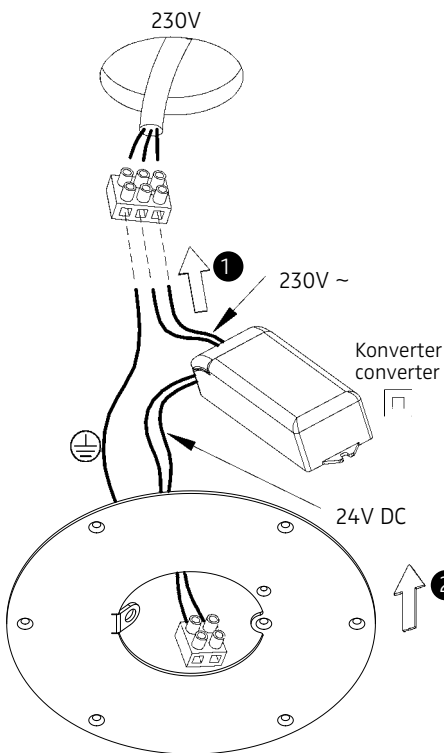

MODUL R 144 COMPACT LED.next

DECKENLEUCHTE / CEILING-MOUNTED LUMINAIRE

005-906 . 010-192 . 010-193

FÜR DIREKTMONTAGE (ABGEHÄNGTE DECKE)
FOR DIRECT MOUNTING (SUSPENDED CEILING)

nimbus^x

1

2

Anschluss an 230V AC
connection to 230V AC

Anschluss an 24V DC
connection to 24V DC

Anschluss an 230V AC
connection to 230V AC

Anschluss an 24V DC
connection to 24V DC

3

4

⚠
Der elektrische Anschluß darf nur vom Fachmann ausgeführt werden!
Must only be installed by a qualified electrician!

Sicherungsseil an Lasche befestigen!
Click safetyrope into plate!

5

6

005-906 . 010-192 . 010-193

24V , Konstantspannung

24V , constant voltage

Bestückung

LEDnext 30W