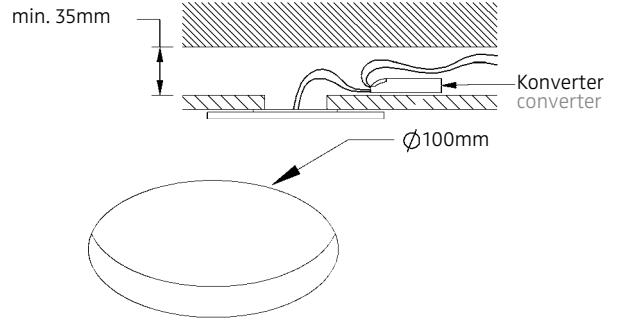

MODUL R 144 COMPACT LED.next

DECKENLEUCHTE / CEILING-MOUNTED LUMINAIRE

005-906 . 010-192 . 010-193

FÜR DIREKTMONTAGE (ABGEHÄNGTE DECKE)
FOR DIRECT MOUNTING (SUSPENDED CEILING)

nimbus^x

1

2

Anschluss an 230V AC
connection to 230V AC

Anschluss an 24V DC
connection to 24V DC

Anschluss an 230V AC
connection to 230V AC

Anschluss an 24V DC
connection to 24V DC

3

4

⚠
Der elektrische Anschluß darf nur vom Fachmann ausgeführt werden!
Must only be installed by a qualified electrician!

Sicherungsseil an Lasche befestigen!
Click safetyrope into plate!

5

6

005-906 . 010-192 . 010-193

24V , Konstantspannung

24V , constant voltage

Bestückung

LEDnext 30W