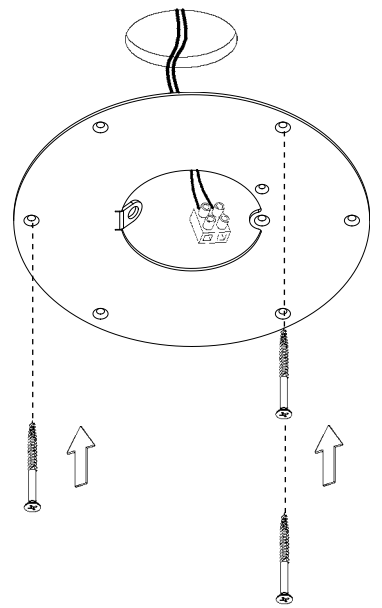

MODUL R 144 COMPACT LED.next

DECKENLEUCHTE / CEILING-MOUNTED LUMINAIRE

005-906 . 010-192 . 010-193

FÜR DIREKTMONTAGE (ABGEHÄNGTE DECKE)
FOR DIRECT MOUNTING (SUSPENDED CEILING)

nimbus^x

1

2

Anschluss an 230V AC
connection to 230V AC

Anschluss an 24V DC
connection to 24V DC

Anschluss an 230V AC
connection to 230V AC

Anschluss an 24V DC
connection to 24V DC

3

4

⚠
Der elektrische Anschluß darf nur vom Fachmann ausgeführt werden!
Must only be installed by a qualified electrician!

Sicherungsseil an Lasche befestigen!
Click safetyrope into plate!

5

6

005-906 . 010-192 . 010-193

24V , Konstantspannung

24V , constant voltage

Bestückung

LEDnext 30W