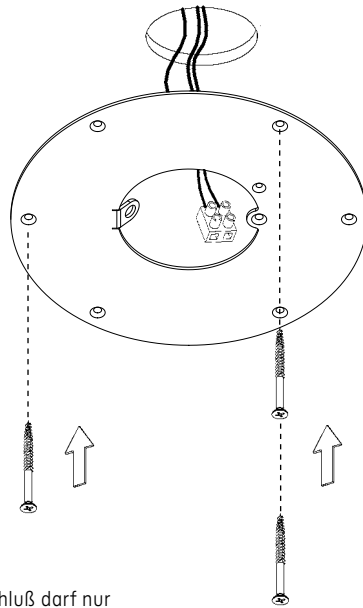

MODUL R 144 COMPACT LED.next

DECKENLEUCHTE / CEILING-MOUNTED LUMINAIRE

005-906 . 010-192 . 010-193

FÜR DIREKTMONTAGE (ABGEHÄNGTE DECKE)
FOR DIRECT MOUNTING (SUSPENDED CEILING)

nimbus^x

1

2

Anschluss an 230V AC
connection to 230V AC

Anschluss an 24V DC
connection to 24V DC

Anschluss an 230V AC
connection to 230V AC

Anschluss an 24V DC
connection to 24V DC

3

4

⚠
Der elektrische Anschluß darf nur vom Fachmann ausgeführt werden!
Must only be installed by a qualified electrician!

Sicherungsseil an Lasche befestigen!
Click safetyrope into plate!

5

6

005-906 . 010-192 . 010-193

24V , Konstantspannung

24V , constant voltage

Bestückung

LEDnext 30W