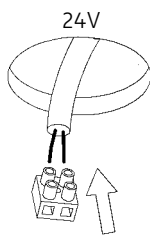

MODUL R 144 COMPACT LED.next

DECKENLEUCHTE / CEILING-MOUNTED LUMINAIRE

005-906 . 010-192 . 010-193

FÜR DIREKTMONTAGE (ABGEHÄNGTE DECKE)
FOR DIRECT MOUNTING (SUSPENDED CEILING)

nimbus^x

1

2

Anschluss an 230V AC
connection to 230V AC

Anschluss an 24V DC
connection to 24V DC

Anschluss an 230V AC
connection to 230V AC

Anschluss an 24V DC
connection to 24V DC

3

4

⚠
Der elektrische Anschluß darf nur vom Fachmann ausgeführt werden!
Must only be installed by a qualified electrician!

Sicherungsseil an Lasche befestigen!
Click safetyrope into plate!

5

6

005-906 . 010-192 . 010-193

24V , Konstantspannung

24V , constant voltage

Bestückung

LEDnext 30W