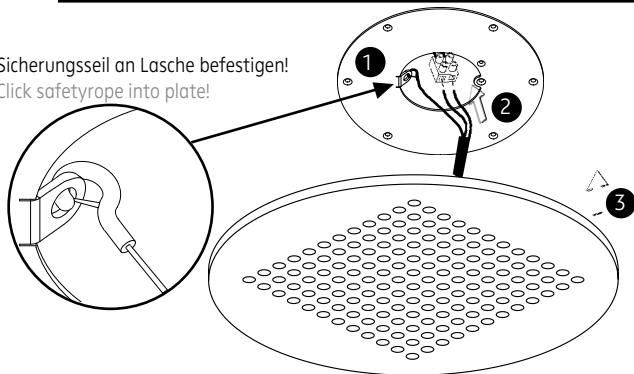

MODUL R 144 COMPACT LED.next

DECKENLEUCHTE / CEILING-MOUNTED LUMINAIRE

005-906 . 010-192 . 010-193

FÜR DIREKTMONTAGE (ABGEHÄNGTE DECKE)
FOR DIRECT MOUNTING (SUSPENDED CEILING)

nimbus^x

1

2

Anschluss an 230V AC
connection to 230V AC

Anschluss an 24V DC
connection to 24V DC

Anschluss an 230V AC
connection to 230V AC

Anschluss an 24V DC
connection to 24V DC

3

4

⚠
Der elektrische Anschluß darf nur vom Fachmann ausgeführt werden!
Must only be installed by a qualified electrician!

Sicherungsseil an Lasche befestigen!
Click safetyrope into plate!

5

6

005-906 . 010-192 . 010-193

24V , Konstantspannung

24V , constant voltage

Bestückung

LEDnext 30W