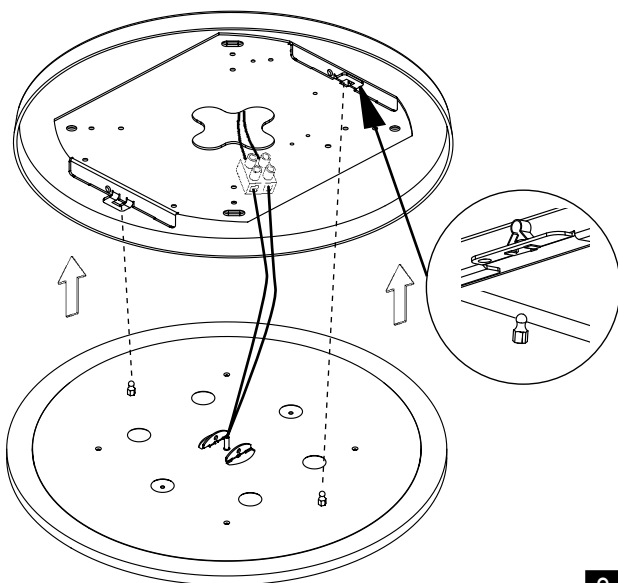

MODUL R 144 COMPACT LED.next

DECKENLEUCHTE MIT AUFBAU-GEHÄUSE OHNE KONVERTER/

CEILING-MOUNTED LUMINAIRE WITH SURFACE-MOUNTED HOUSING WITHOUT CONVERTER

nimbus^x

006-432 . 010-199 . 010-200

Anschluss an 24V DC
connection to 24V DC

1

Der elektrische Anschluß darf nur vom Fachmann ausgeführt werden!
Must only be installed by a qualified electrician!

2

3

4

006-432 . 010-199 . 010-200

24V , Konstantspannung

24V , constant voltage

Bestückung

LEDnext 30W

lamp type

LEDnext 30W

Schutzart IP 20
protection degree IP 20