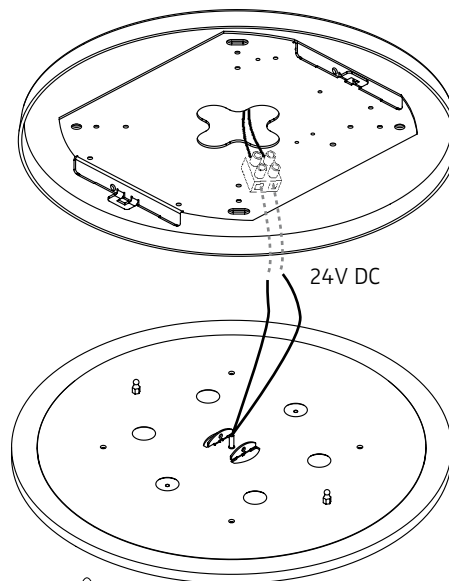

MODUL R 144 COMPACT LED.next

DECKENLEUCHTE MIT AUFBAU-GEHÄUSE OHNE KONVERTER/

CEILING-MOUNTED LUMINAIRE WITH SURFACE-MOUNTED HOUSING WITHOUT CONVERTER

nimbus^x

006-432 . 010-199 . 010-200

Anschluss an 24V DC
connection to 24V DC

1

Der elektrische Anschluß darf nur vom Fachmann ausgeführt werden!
Must only be installed by a qualified electrician!

2

3

4

006-432 . 010-199 . 010-200

24V , Konstantspannung

24V , constant voltage

Bestückung

LEDnext 30W

lamp type

LEDnext 30W

Schutzart IP 20
protection degree IP 20