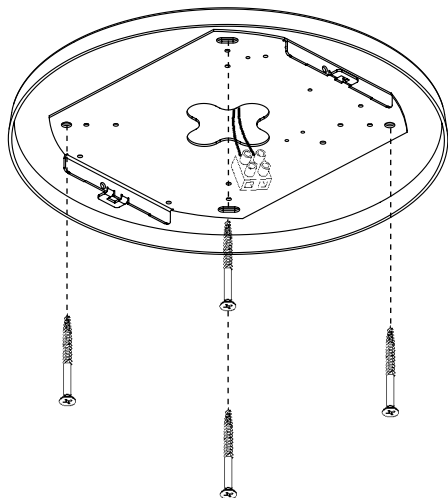

MODUL R 144 COMPACT LED.next

DECKENLEUCHTE MIT AUFBAU-GEHÄUSE OHNE KONVERTER/

CEILING-MOUNTED LUMINAIRE WITH SURFACE-MOUNTED HOUSING WITHOUT CONVERTER

nimbus^x

006-432 . 010-199 . 010-200

Anschluss an 24V DC
connection to 24V DC

1

Der elektrische Anschluß darf nur vom Fachmann ausgeführt werden!
Must only be installed by a qualified electrician!

2

3

4

006-432 . 010-199 . 010-200

24V , Konstantspannung

24V , constant voltage

Bestückung

LEDnext 30W

lamp type

LEDnext 30W

Schutzart IP 20
protection degree IP 20