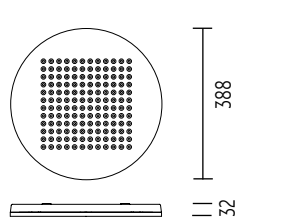

Schutzart IP 20
protection degree IP 20