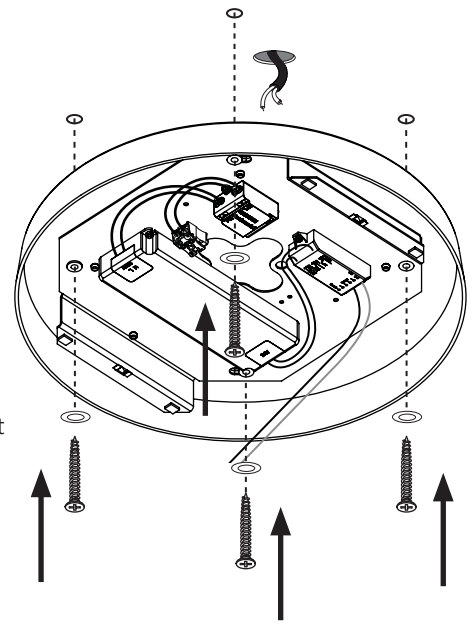

MODUL R 144 LIGHT CONTROL LED.next

Deckenaufbauleuchte / surface-mounted ceiling luminaire

nimbus^x

MONTAGE / MOUNTING

547-767 . 547-765 . 547-766

Deckenauslass stromlos schalten !

Die mitgelieferten Silikonschläuche auf die Länge X kürzen und jeweils einen über eine Einzelader stülpen.

Disconnect ceiling outlet from mains !

Shorten the silicone sleeves supplied to a length of X and place one over each individual wire.

Montage und Betrieb nur in Innenräumen !
Mounting and use of luminaire only indoors !

Der elektrische Anschluß darf nur vom Fachmann ausgeführt werden !
Must be installed by a qualified electrician only !

1

2

Geeignete Dübel und Schrauben mit Unterlegscheiben verwenden !

Use suitable wall plugs and screws with washers !

3

Anschluss 24 V DC
connection to 24 V DC

Klebeband an der Zuleitung entfernen !
Remove adhesive tape from supply wires !

ACHTUNG: Polarität beachten !
CAUTION: Ensure correct polarity !

weiss = Plus
schwarz = Minus
white = plus
black = minus