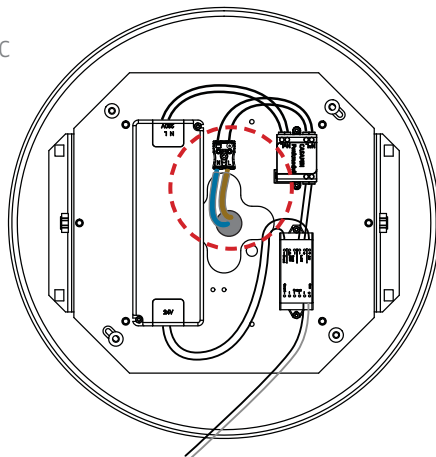

MODUL R 144 LIGHT CONTROL LED.next

Deckenaufbauleuchte / surface-mounted ceiling luminaire

nimbus^x

MONTAGE / MOUNTING

547-767 . 547-765 . 547-766

Deckenauslass stromlos schalten !

Die mitgelieferten Silikonschläuche auf die Länge X kürzen und jeweils einen über eine Einzelader stülpen.

Der elektrische Anschluß darf nur vom Fachmann ausgeführt werden !
Must be installed by a qualified electrician only !

1

2

Geeignete Dübel und Schrauben mit Unterlegscheiben verwenden !

Use suitable wall plugs and screws with washers !

Anschluss an 230 V ~
connection to 230 V AC

PE = grün-gelb
green-yellow
N = blau / blue
L = braun / brown

Eventuell vorhandenen Schutzleiter isolieren und im Gehäuse unterbringen !
Insulate possible PE-wire and place it inside the housing !

3

Anschluss 24 V DC
connection to 24 V DC

Klebeband an der Zuleitung entfernen !
Remove adhesive tape from supply wires !

ACHTUNG: Polarität beachten !
CAUTION: Ensure correct polarity !

weiss = Plus
schwarz = Minus
white = plus
black = minus