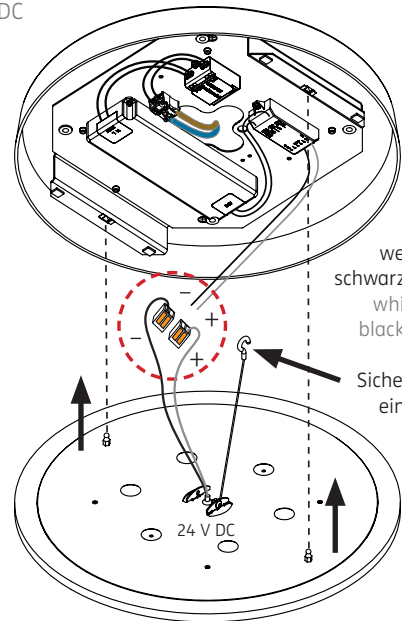

Der elektrische Anschluß darf nur vom Fachmann ausgeführt werden !
Must be installed by a qualified electrician only !

1

2

Geeignete Dübel und Schrauben mit Unterlegscheiben verwenden !

Use suitable wall plugs and screws with washers !

Anschluss an 230 V ~
connection to 230 V AC

PE = grün-gelb
green-yellow
N = blau / blue
L = braun / brown

Eventuell vorhandenen Schutzleiter isolieren und im Gehäuse unterbringen !
Insulate possible PE-wire and place it inside the housing !

3

Anschluss 24 V DC
connection to 24 V DC

Klebeband an der Zuleitung entfernen !
Remove adhesive tape from supply wires !

ACHTUNG: Polarität beachten !
CAUTION: Ensure correct polarity !

weiss = Plus
schwarz = Minus
white = plus
black = minus

Sicherungsseil einhängen !
Fasten security rope !

4

HINWEIS: Die Light Control Bedienungsanleitung finden Sie auf unserer Homepage unter: **Service > Downloads > Bedienungsanleitungen > Quick-Start-Guide Light Control.**