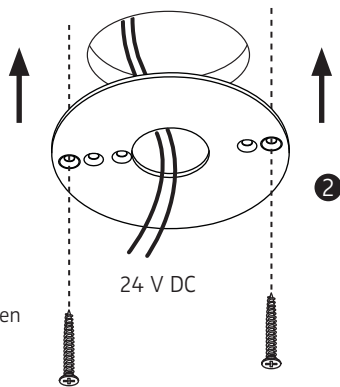

- (C)** für Unterputz / Mauerwerk mit geeigneter Decken-Verbindungsdose
for brick / hollow blocks with suitable ceiling junction box

- (D)** Montage in Decken-Verbindungsdose für Beton (z.B. Spelsberg U71)
installation in ceiling junction box for concrete (e.g. Spelsberg U71)

Anschluss mit 230 V ~
connection to 230 V AC

Eventuell vorhandenen Schutzleiter isolieren und in der abgehängten Decke unterbringen!
Insulate possible PE-wire and place it inside of the suspended ceiling!

Anschluss an 24 V DC
connection to 24 V DC

Der elektrische Anschluss darf nur vom Fachmann ausgeführt werden!
Must be installed by a qualified electrician only!

1

Senkkopfschrauben müssen plan mit dem Deckenring abschließen!
The countersunk bolts must be on one level with the mounting ring!

weiss = Plus
schwarz = Minus
white = plus
black = minus

ACHTUNG: Polarität beachten!
CAUTION: Ensure correct polarity!

Leuchtenkopf
R 36: 552-128 . 552-129 . 552-130
R 49: 552-145 . 552-146 . 552-147
R 64: 552-151 . 552-152 . 552-153