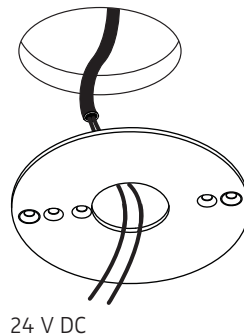

- (C)** für Unterputz / Mauerwerk mit geeigneter Decken-Verbindungsdose
for brick / hollow blocks with suitable ceiling junction box

- (D)** Montage in Decken-Verbindungsdose für Beton (z.B. Spelsberg U71)
installation in ceiling junction box for concrete (e.g. Spelsberg U71)

Anschluss mit 230 V ~
connection to 230 V AC

Eventuell vorhandenen Schutzleiter isolieren und in der abgehängten Decke unterbringen!
Insulate possible PE-wire and place it inside of the suspended ceiling!

Anschluss an 24 V DC
connection to 24 V DC

Der elektrische Anschluss darf nur vom Fachmann ausgeführt werden!
Must be installed by a qualified electrician only!

1

Senkkopfschrauben müssen plan mit dem Deckenring abschließen!
The countersunk bolts must be on one level with the mounting ring!