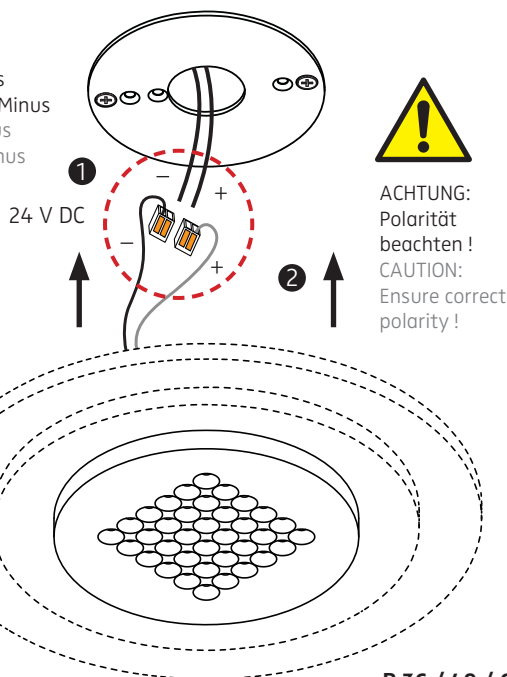

- (C)** für Unterputz / Mauerwerk mit geeigneter Decken-Verbindungsdose
for brick / hollow blocks with suitable ceiling junction box

- (D)** Montage in Decken-Verbindungsdose für Beton (z.B. Spelsberg U71)
installation in ceiling junction box for concrete (e.g. Spelsberg U71)

Anschluss mit 230 V ~
connection to 230 V AC

Eventuell vorhandenen Schutzleiter isolieren und in der abgehängten Decke unterbringen!
Insulate possible PE-wire and place it inside of the suspended ceiling!

Anschluss an 24 V DC
connection to 24 V DC

Der elektrische Anschluss darf nur vom Fachmann ausgeführt werden!
Must be installed by a qualified electrician only!

1

Senkkopfschrauben müssen plan mit dem Deckenring abschließen!
The countersunk bolts must be on one level with the mounting ring!

weiss = Plus
schwarz = Minus
white = plus
black = minus

ACHTUNG: Polarität beachten!
CAUTION: Ensure correct polarity!

Leuchtenkopf
R 36: 552-128 . 552-129 . 552-130
R 49: 552-145 . 552-146 . 552-147
R 64: 552-151 . 552-152 . 552-153