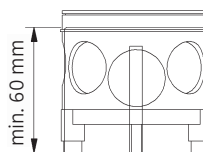

- (A)** Direktmontage in abgehängter Decke
direct mounting in a suspended ceiling

- (B)** für Hohlraumeinbau in poröse Materialien mit geeigneter Hohlraumdose
for installation in porous materials with suitable ceiling junction box

- (C)** für Unterputz / Mauerwerk mit geeigneter Decken-Verbindungsdose
for brick / hollow blocks with suitable ceiling junction box

- (D)** Montage in Decken-Verbindungsdose für Beton (z.B. Spelsberg U71)
installation in ceiling junction box for concrete (e.g. Spelsberg U71)