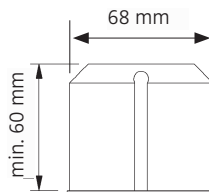

1. **(B)** für Hohlraumeinbau in poröse Materialien mit geeigneter Hohlraumdose
   for installation in porous materials with suitable ceiling junction box