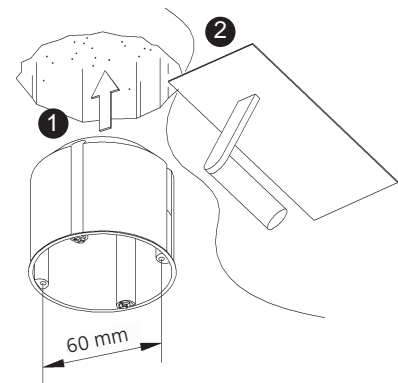

MODUL R 36 / 49 / 64 SERIE

Deckenring für **Direktmontage** / ceiling ring for **direct mounting**

nimbus^x

MONTAGE / MOUNTING

002-383

Montage und Betrieb nur in Innenräumen!
Mounting and use of luminaire only indoors!

- (A)** Direktmontage in abgehängter Decke
direct mounting in a suspended ceiling

- (B)** für Hohlraumeinbau in poröse Materialien mit geeigneter Hohlraumdose
for installation in porous materials with suitable ceiling junction box

- (C)** für Unterputz / Mauerwerk mit geeigneter Decken-Verbindungsdose
for brick / hollow blocks with suitable ceiling junction box

- (D)** Montage in Decken-Verbindungsdose für Beton (z.B. Spelsberg U71)
installation in ceiling junction box for concrete (e.g. Spelsberg U71)