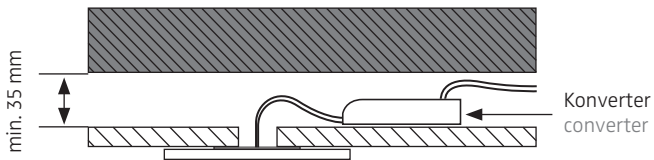

MODUL R 36 / 49 / 64 SERIE

Deckenring für **Direktmontage** / ceiling ring for **direct mounting**

nimbus^x

MONTAGE / MOUNTING

002-383

Montage und Betrieb nur in Innenräumen!
Mounting and use of luminaire only indoors!

- (A)** Direktmontage in abgehängter Decke
direct mounting in a suspended ceiling

- (B)** für Hohlraumeinbau in poröse Materialien mit geeigneter Hohlraumdose
for installation in porous materials with suitable ceiling junction box

- (C)** für Unterputz / Mauerwerk mit geeigneter Decken-Verbindungsdose
for brick / hollow blocks with suitable ceiling junction box

- (D)** Montage in Decken-Verbindungsdose für Beton (z.B. Spelsberg U71)
installation in ceiling junction box for concrete (e.g. Spelsberg U71)