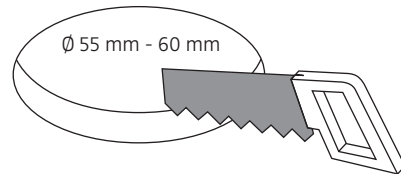

MODUL R 36 / 49 / 64 SERIE

Deckenring für **Direktmontage** / ceiling ring for **direct mounting**

nimbus^x

MONTAGE / MOUNTING

002-383

Montage und Betrieb nur in Innenräumen!
Mounting and use of luminaire only indoors!

- (A)** Direktmontage in abgehängter Decke
direct mounting in a suspended ceiling

- (B)** für Hohlraumeinbau in poröse Materialien mit geeigneter Hohlraumdose
for installation in porous materials with suitable ceiling junction box