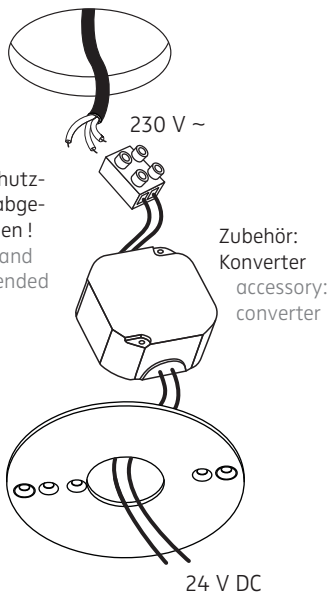

Anschluss mit 230 V ~
connection to 230 V AC

Eventuell vorhandenen Schutzleiter isolieren und in der abgehängten Decke unterbringen!
Insulate possible PE-wire and place it inside of the suspended ceiling!

Anschluss an 24 V DC
connection to 24 V DC