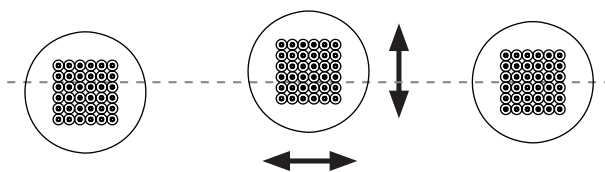

Anschluss mit 230 V ~
connection to 230 V AC

Eventuell vorhandenen Schutzleiter isolieren und in der abgehängten Decke unterbringen!
Insulate possible PE-wire and place it inside of the suspended ceiling!

Anschluss an 24 V DC
connection to 24 V DC

Der elektrische Anschluss darf nur vom Fachmann ausgeführt werden!
Must be installed by a qualified electrician only!

1

Senkkopfschrauben müssen plan mit dem Deckenring abschließen!
The countersunk bolts must be on one level with the mounting ring!

weiss = Plus
schwarz = Minus
white = plus
black = minus

ACHTUNG: Polarität beachten!
CAUTION: Ensure correct polarity!

Leuchtenkopf
R 36: 552-128 . 552-129 . 552-130
R 49: 552-145 . 552-146 . 552-147
R 64: 552-151 . 552-152 . 552-153

luminaire head
R 36: 552-128 . 552-129 . 552-130
R 49: 552-145 . 552-146 . 552-147
R 64: 552-151 . 552-152 . 552-153

R 36 / 49 / 64

2

3

4