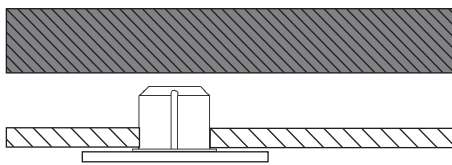

MODUL R 36 / 49 / 64 SERIE

Deckenring für **Direktmontage** / ceiling ring for **direct mounting**

nimbus^x

MONTAGE / MOUNTING

002-383

Montage und Betrieb nur in Innenräumen!
Mounting and use of luminaire only indoors!

- (A)** Direktmontage in abgehängter Decke
direct mounting in a suspended ceiling

- (B)** für Hohlraumeinbau in poröse Materialien mit geeigneter Hohlraumdose
for installation in porous materials with suitable ceiling junction box