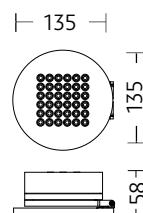

CE ~~RoHS~~
Schutzart IP 20
protection degree IP 20