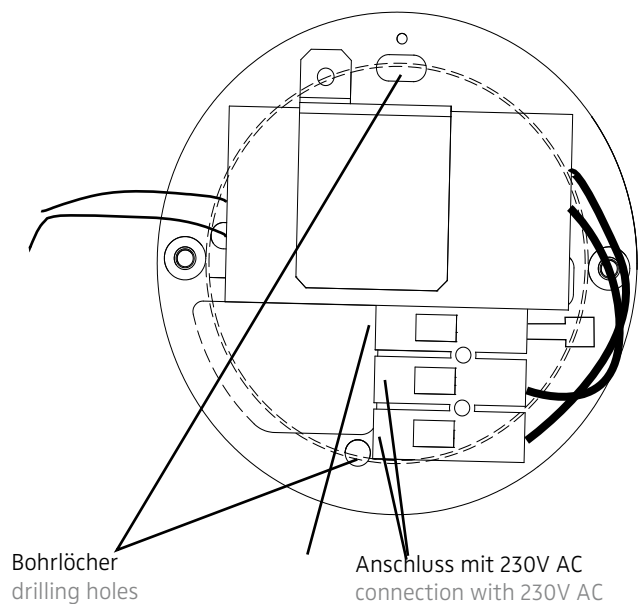

# nimbus<sup>x</sup>

007-395 . 007-396 . 010-283 . 010-286 . 010-284 . 010-288

1

2

3

4

Der elektrische Anschluß darf nur vom Fachmann ausgeführt werden!  
Must only be installed by a qualified electrician!

Aussparung auf Bohrung  
ausrichten  
bring cut-out into line with  
the drilling-hole

5

6

Klick!

Drehbar bis 350°  
rotatable 350°

7

8

007-395 . 007-396 . 010-283 . 010-286 . 010-284 . 010-288

24V DC, Konstantspannung  
24V DC, constant voltage