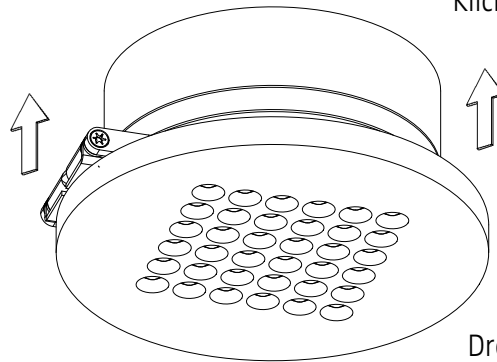

# nimbus<sup>x</sup>

007-395 . 007-396 . 010-283 . 010-286 . 010-284 . 010-288

1

2

3

4

Der elektrische Anschluß darf nur vom Fachmann ausgeführt werden!  
Must only be installed by a qualified electrician!

Aussparung auf Bohrung  
ausrichten  
bring cut-out into line with  
the drilling-hole

5

6

Klick!

Drehbar bis 350°  
rotatable 350°

7

8

007-395 . 007-396 . 010-283 . 010-286 . 010-284 . 010-288

24V DC, Konstantspannung  
24V DC, constant voltage