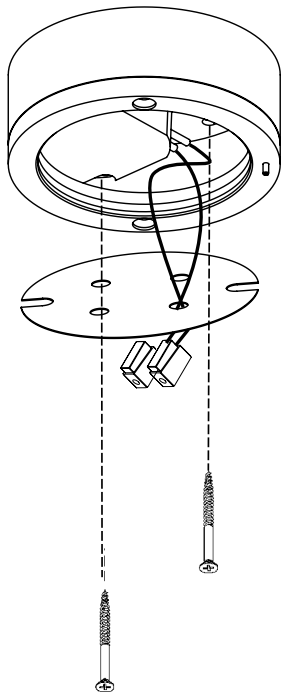

# nimbus<sup>x</sup>

007-395 . 007-396 . 010-283 . 010-286 . 010-284 . 010-288

1

2

3

4

Der elektrische Anschluß darf nur vom Fachmann ausgeführt werden!  
Must only be installed by a qualified electrician!

Aussparung auf Bohrung  
ausrichten  
bring cut-out into line with  
the drilling-hole

5

6

Klick!

Drehbar bis 350°  
rotatable 350°

7

8

007-395 . 007-396 . 010-283 . 010-286 . 010-284 . 010-288

24V DC, Konstantspannung  
24V DC, constant voltage