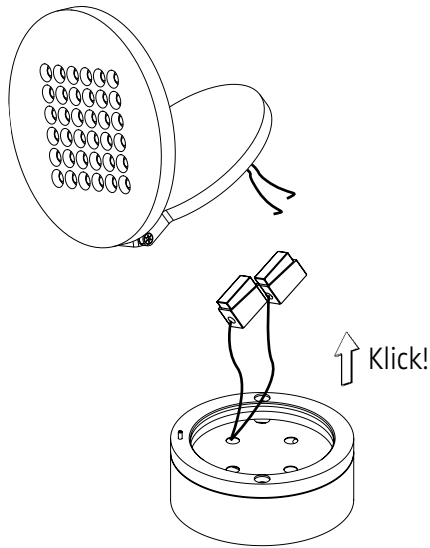

# MODUL R 36 TT LED.next

DECKENLEUCHTE MIT AUFBAU-GEHÄUSE, DREH- UND SCHWENKBAR /  
CEILING LUMINAIRE WITH SURFACE-MOUNTED HOUSING, ROTATABLE AND TILTABLE

# nimbus<sup>x</sup>

007-395 . 007-396 . 010-283 . 010-286 . 010-284 . 010-288

1

2

3

4

Der elektrische Anschluß darf nur vom Fachmann ausgeführt werden!  
Must only be installed by a qualified electrician!

Aussparung auf Bohrung  
ausrichten  
bring cut-out into line with  
the drilling-hole

5

6

Klick!

Drehbar bis 350°  
rotatable 350°

7

8

007-395 . 007-396 . 010-283 . 010-286 . 010-284 . 010-288

24V DC, Konstantspannung  
24V DC, constant voltage