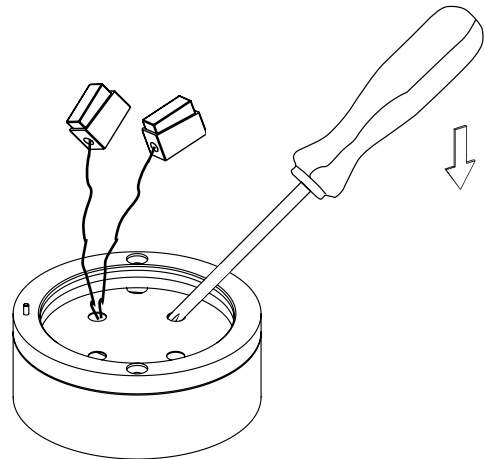

# MODUL R 36 TT LED.next

DECKENLEUCHTE MIT AUFBAU-GEHÄUSE, DREH- UND SCHWENKBAR /  
CEILING LUMINAIRE WITH SURFACE-MOUNTED HOUSING, ROTATABLE AND TILTABLE

# nimbus<sup>x</sup>

007-395 . 007-396 . 010-283 . 010-286 . 010-284 . 010-288

1

2

3

4

Der elektrische Anschluß darf nur vom Fachmann ausgeführt werden!  
Must only be installed by a qualified electrician!

Aussparung auf Bohrung  
ausrichten  
bring cut-out into line with  
the drilling-hole

5

6

Klick!

Drehbar bis 350°  
rotatable 350°

7

8

007-395 . 007-396 . 010-283 . 010-286 . 010-284 . 010-288

24V DC, Konstantspannung  
24V DC, constant voltage