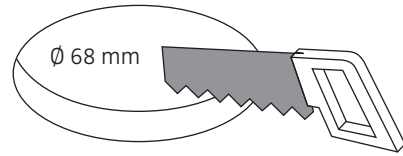

MODUL R 36 / 49 / 64 SERIE

Deckenring für Hohlraummontage / ceiling ring for cavity mounting

nimbus^x

MONTAGE / MOUNTING

006-610

Montage und Betrieb nur in Innenräumen!
Mounting and use of luminaire only indoors!