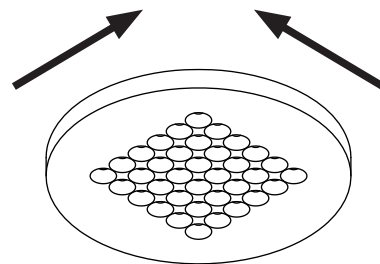

6

R 36 / 49 / 64

5

Leuchtenkopf

R 36: 552-128 . 552-129 . 552-130

R 49: 552-145 . 552-146 . 552-147

R 64: 552-151 . 552-152 . 552-153

luminaire head

R 36: 552-128 . 552-129 . 552-130

R 49: 552-145 . 552-146 . 552-147

R 64: 552-151 . 552-152 . 552-153