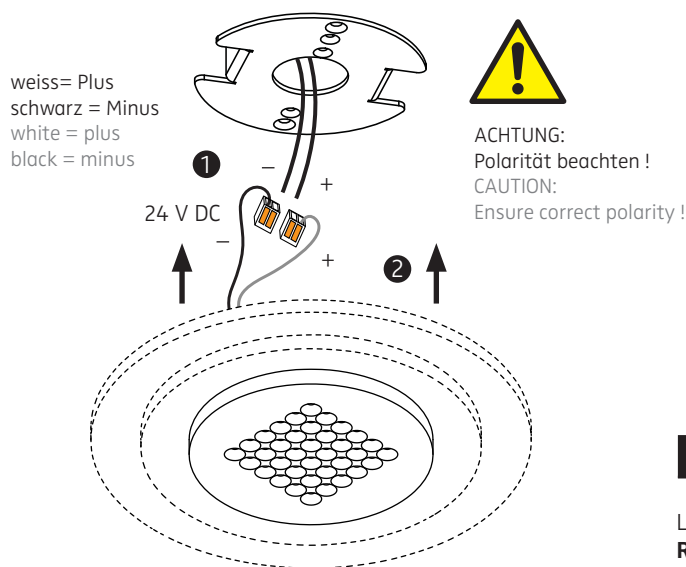

MODUL R 36 / 49 / 64 SERIE

Deckenring für Hohlraummontage / ceiling ring for cavity mounting

nimbus^x

MONTAGE / MOUNTING

006-610

Montage und Betrieb nur in Innenräumen!
Mounting and use of luminaire only indoors!

1

2

Anschluss mit 230 V ~
connection to 230 V AC

Anschluss an 24 V DC
connection to 24 V DC

Der elektrische Anschluß darf nur vom Fachmann ausgeführt werden!
Must be installed by a qualified electrician only!

3

4

6

R 36 / 49 / 64

5

Leuchtenkopf

R 36: 552-128 . 552-129 . 552-130

R 49: 552-145 . 552-146 . 552-147