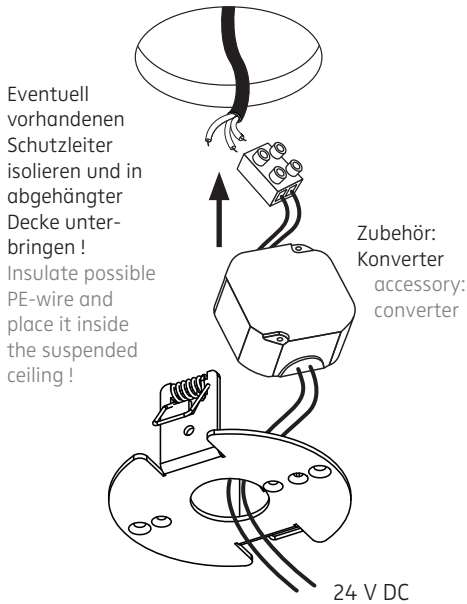

MODUL R 36 / 49 / 64 SERIE

Deckenring für Hohlraummontage / ceiling ring for cavity mounting

nimbus^x

MONTAGE / MOUNTING

006-610

Montage und Betrieb nur in Innenräumen!
Mounting and use of luminaire only indoors!

1

2

Anschluss mit 230 V ~
connection to 230 V AC

Anschluss an 24 V DC
connection to 24 V DC

Der elektrische Anschluß darf nur vom Fachmann ausgeführt werden!
Must be installed by a qualified electrician only!