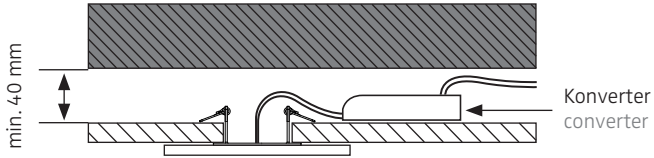

MODUL R 36 / 49 / 64 SERIE

Deckenring für Hohlraummontage / ceiling ring for cavity mounting

nimbus^x

MONTAGE / MOUNTING

006-610

Montage und Betrieb nur in Innenräumen!
Mounting and use of luminaire only indoors!