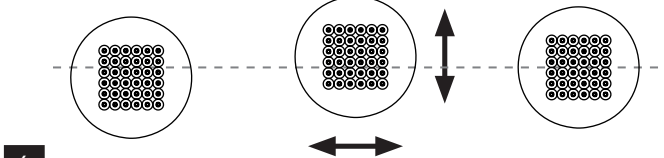

6

R 36 / 49 / 64

5

Leuchtenkopf

R 36: 552-128 . 552-129 . 552-130

R 49: 552-145 . 552-146 . 552-147

R 64: 552-151 . 552-152 . 552-153

luminaire head

R 36: 552-128 . 552-129 . 552-130

R 49: 552-145 . 552-146 . 552-147

R 64: 552-151 . 552-152 . 552-153