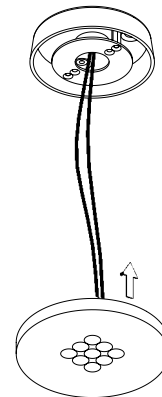

MODUL R 9 LED.next

DECKENLEUCHE MIT AUFBAU-GEHÄUSE /
CEILING-MOUNTED LUMINAIRE WITH SURFACE-MOUNTED HOUSING

006-417 . 010-394 . 010-397

nimbus^x

1

Der elektrische Anschluß darf nur vom Fachmann ausgeführt werden!
Must only be installed by a qualified electrician!

2

3

4

006-417 . 010-394 . 010-397

24V DC Konstantspannung
24V DC constant voltage

Bestückung
LEDnext 3W
lamp type
LEDnext 3W

Schutzart IP 20
protection degree IP 20