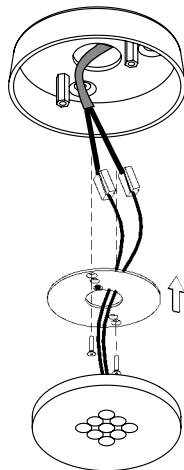

MODUL R 9 LED.next

DECKENLEUCHE MIT AUFBAU-GEHÄUSE /
CEILING-MOUNTED LUMINAIRE WITH SURFACE-MOUNTED HOUSING

006-417 . 010-394 . 010-397

nimbus^x

1

Der elektrische Anschluß darf nur vom Fachmann ausgeführt werden!
Must only be installed by a qualified electrician!

2

3

4

006-417 . 010-394 . 010-397

24V DC Konstantspannung
24V DC constant voltage

Bestückung
LEDnext 3W
lamp type
LEDnext 3W

Schutzart IP 20
protection degree IP 20