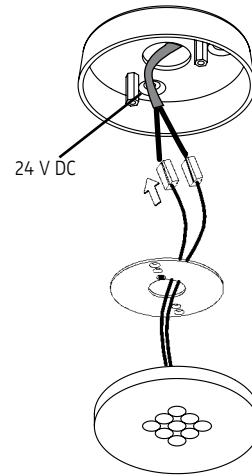

MODUL R 9 LED.next

DECKENLEUCHE MIT AUFBAU-GEHÄUSE /
CEILING-MOUNTED LUMINAIRE WITH SURFACE-MOUNTED HOUSING

006-417 . 010-394 . 010-397

nimbus^x

1

Der elektrische Anschluß darf nur vom Fachmann ausgeführt werden!
Must only be installed by a qualified electrician!

2

3

4

006-417 . 010-394 . 010-397

24V DC Konstantspannung
24V DC constant voltage

Bestückung
LEDnext 3W
lamp type
LEDnext 3W

Schutzart IP 20
protection degree IP 20