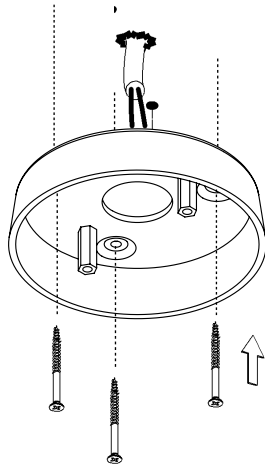

MODUL R 9 LED.next

DECKENLEUCHE MIT AUFBAU-GEHÄUSE /
CEILING-MOUNTED LUMINAIRE WITH SURFACE-MOUNTED HOUSING

006-417 . 010-394 . 010-397

nimbus^x

1

Der elektrische Anschluß darf nur vom Fachmann ausgeführt werden!
Must only be installed by a qualified electrician!

2

3

4

006-417 . 010-394 . 010-397

24V DC Konstantspannung
24V DC constant voltage

Bestückung
LEDnext 3W
lamp type
LEDnext 3W

Schutzart IP 20
protection degree IP 20