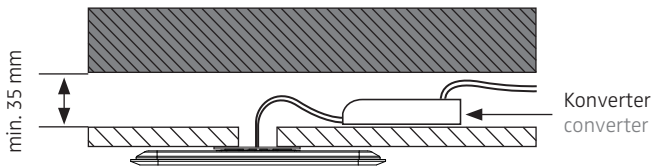

MODUL Q 280 PROJECT

Deckenleuchte für Direktmontage / ceiling luminaire for direct mounting

nimbus^x

MONTAGE / MOUNTING

549-862 . 549-863 . 549-864

Montage und Betrieb nur in Innenräumen!
Mounting and use of luminaire only indoors!

- A** Direktmontage in abgehängter Decke
direct mounting in a suspended ceiling

- B** für Hohlraumeinbau in poröse Materialien mit geeigneter Hohlraumdose
for installation in porous materials with suitable ceiling junction box

- C** für Unterputz / Mauerwerk mit geeigneter Decken-Verbindungsdose
for brick / hollow blocks with suitable ceiling junction box

- D** Montage in Decken-Verbindungsdose für Beton (z.B. Spelsberg U71)
installation in ceiling junction box for concrete (e.g. Spelsberg U71)