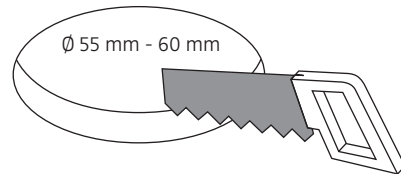

MODUL Q 280 PROJECT

Deckenleuchte für Direktmontage / ceiling luminaire for direct mounting

nimbus^x

MONTAGE / MOUNTING

549-862 . 549-863 . 549-864

Montage und Betrieb nur in Innenräumen!
Mounting and use of luminaire only indoors!

- A** Direktmontage in abgehängter Decke
direct mounting in a suspended ceiling

- B** für Hohlraumeinbau in poröse Materialien mit geeigneter Hohlraumdose
for installation in porous materials with suitable ceiling junction box