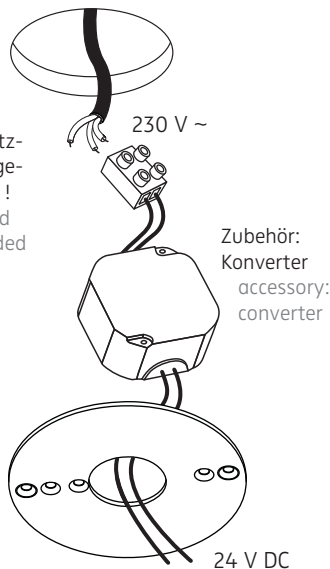

- C** für Unterputz / Mauerwerk mit geeigneter Decken-Verbindungsdose
for brick / hollow blocks with suitable ceiling junction box

- D** Montage in Decken-Verbindungsdose für Beton (z.B. Spelsberg U71)
installation in ceiling junction box for concrete (e.g. Spelsberg U71)

Anschluss an 230 V ~
connection to 230 V AC

Eventuell vorhandenen Schutzleiter isolieren und in der abgehängten Decke unterbringen!
Insulate possible PE-wire and place it inside of the suspended ceiling!

Konverter je nach Baugröße in Deckendose oder abgehängter Decke platzieren.
Depending on its size place converter inside of the ceiling box or in the suspended ceiling.

Anschluss an 24 V DC
connection to 24 V DC

Der elektrische Anschluss darf nur vom Fachmann ausgeführt werden!
Must be installed by a qualified electrician only!

1

ACHTUNG: Leuchte NICHT an der Zuleitung hängen lassen. Zum Lösen der 24 V-Steckverbindung NUR horizontal in Richtung des Kabels ziehen!
CAUTION: Do NOT suspend luminaire from this supply cord. To detach the 24 V connection ONLY pull horizontally in the direction of the cable!