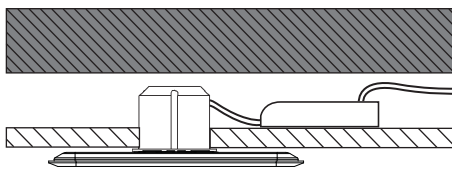

MODUL Q 280 PROJECT

Deckenleuchte für Direktmontage / ceiling luminaire for direct mounting

nimbus^x

MONTAGE / MOUNTING

549-862 . 549-863 . 549-864

Montage und Betrieb nur in Innenräumen!
Mounting and use of luminaire only indoors!

- A** Direktmontage in abgehängter Decke
direct mounting in a suspended ceiling

- B** für Hohlraumeinbau in poröse Materialien mit geeigneter Hohlraumdose
for installation in porous materials with suitable ceiling junction box

- C** für Unterputz / Mauerwerk mit geeigneter Decken-Verbindungsdose
for brick / hollow blocks with suitable ceiling junction box

- D** Montage in Decken-Verbindungsdose für Beton (z.B. Spelsberg U71)
installation in ceiling junction box for concrete (e.g. Spelsberg U71)