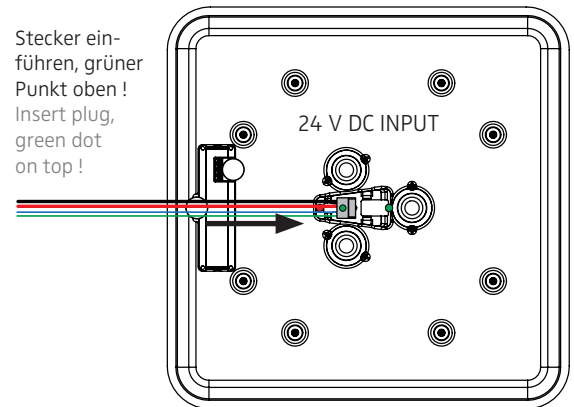

Konverter je nach Baugröße in Deckendose oder abgehängter Decke platzieren.
Depending on its size place converter inside of the ceiling box or in the suspended ceiling.

Anschluss an 24 V DC
connection to 24 V DC

Der elektrische Anschluss darf nur vom Fachmann ausgeführt werden!
Must be installed by a qualified electrician only!

1

ACHTUNG: Leuchte NICHT an der Zuleitung hängen lassen. Zum Lösen der 24 V-Steckverbindung NUR horizontal in Richtung des Kabels ziehen!
CAUTION: Do NOT suspend luminaire from this supply cord. To detach the 24 V connection ONLY pull horizontally in the direction of the cable!