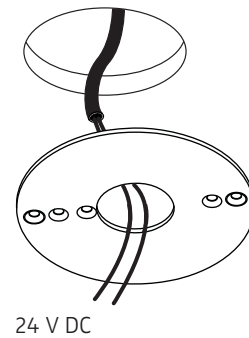

- A** Direktmontage in abgehängter Decke
direct mounting in a suspended ceiling

- B** für Hohlraumeinbau in poröse Materialien mit geeigneter Hohlraumdose
for installation in porous materials with suitable ceiling junction box

- C** für Unterputz / Mauerwerk mit geeigneter Decken-Verbindungsdose
for brick / hollow blocks with suitable ceiling junction box

- D** Montage in Decken-Verbindungsdose für Beton (z.B. Spelsberg U71)
installation in ceiling junction box for concrete (e.g. Spelsberg U71)

Anschluss an 230 V ~
connection to 230 V AC

Eventuell vorhandenen Schutzleiter isolieren und in der abgehängten Decke unterbringen!
Insulate possible PE-wire and place it inside of the suspended ceiling!

Konverter je nach Baugröße in Deckendose oder abgehängter Decke platzieren.
Depending on its size place converter inside of the ceiling box or in the suspended ceiling.

Anschluss an 24 V DC
connection to 24 V DC