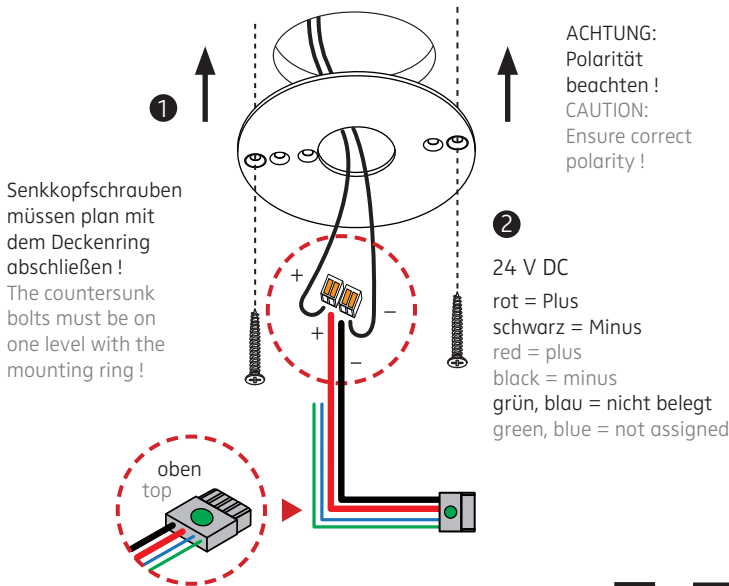

- C** für Unterputz / Mauerwerk mit geeigneter Decken-Verbindungsdose
for brick / hollow blocks with suitable ceiling junction box

- D** Montage in Decken-Verbindungsdose für Beton (z.B. Spelsberg U71)
installation in ceiling junction box for concrete (e.g. Spelsberg U71)

Anschluss an 230 V ~
connection to 230 V AC

Eventuell vorhandenen Schutzleiter isolieren und in der abgehängten Decke unterbringen!
Insulate possible PE-wire and place it inside of the suspended ceiling!

Konverter je nach Baugröße in Deckendose oder abgehängter Decke platzieren.
Depending on its size place converter inside of the ceiling box or in the suspended ceiling.

Anschluss an 24 V DC
connection to 24 V DC

Der elektrische Anschluss darf nur vom Fachmann ausgeführt werden!
Must be installed by a qualified electrician only!

1

ACHTUNG: Leuchte NICHT an der Zuleitung hängen lassen. Zum Lösen der 24 V-Steckverbindung NUR horizontal in Richtung des Kabels ziehen!
CAUTION: Do NOT suspend luminaire from this supply cord. To detach the 24 V connection ONLY pull horizontally in the direction of the cable!