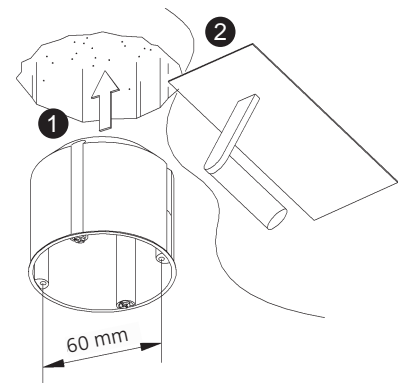

MODUL Q 280 PROJECT

Deckenleuchte für Direktmontage / ceiling luminaire for direct mounting

nimbus^x

MONTAGE / MOUNTING

549-862 . 549-863 . 549-864

Montage und Betrieb nur in Innenräumen!
Mounting and use of luminaire only indoors!

- A** Direktmontage in abgehängter Decke
direct mounting in a suspended ceiling

- B** für Hohlraumeinbau in poröse Materialien mit geeigneter Hohlraumdose
for installation in porous materials with suitable ceiling junction box

- C** für Unterputz / Mauerwerk mit geeigneter Decken-Verbindungsdose
for brick / hollow blocks with suitable ceiling junction box

- D** Montage in Decken-Verbindungsdose für Beton (z.B. Spelsberg U71)
installation in ceiling junction box for concrete (e.g. Spelsberg U71)