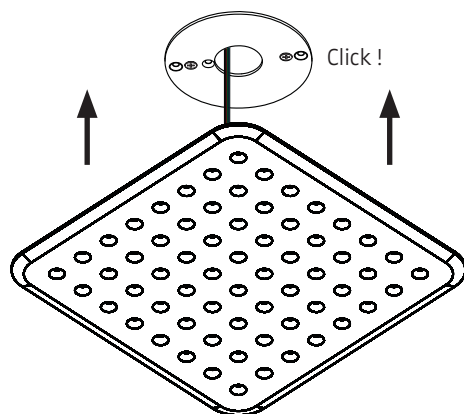

4

5

549-862 . 549-863 . 549-864

Leistungsdaten siehe Typenschild!
Performance data see rating label!

Leuchtmittel kann nicht gewechselt werden!
The luminaire contains no replaceable light source!

24 V DC Konstantspannung
24 V DC constant voltage

Schutzart IP 20
protection degree IP 20

Am Ende seiner Lebensdauer darf dieses Produkt nicht mit dem Hausmüll entsorgt werden. Bringen es bitte zur kommunalen Sammelstelle für elektrische und elektronische Altgeräte.

This product must not be disposed of with the household refuse at the end of its life cycle. Take it to your local disposal centre for electrical and electronic waste.