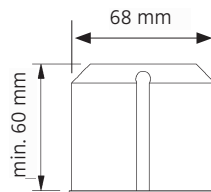

1. **B** für Hohlraumeinbau in poröse Materialien mit geeigneter Hohlraumdose
   for installation in porous materials with suitable ceiling junction box