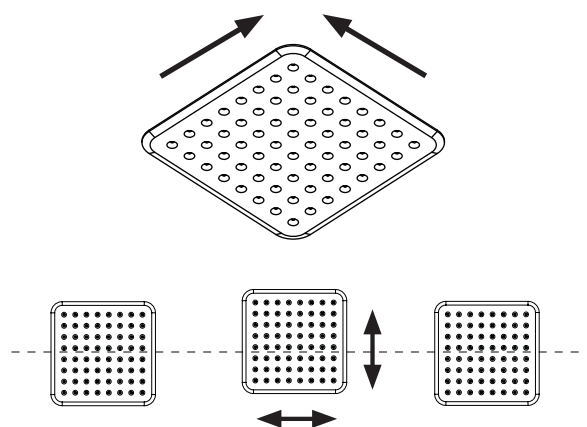

4

5

549-862 . 549-863 . 549-864

Leistungsdaten siehe Typenschild!
Performance data see rating label!

Leuchtmittel kann nicht gewechselt werden!
The luminaire contains no replaceable light source!

24 V DC Konstantspannung
24 V DC constant voltage

Schutzart IP 20
protection degree IP 20

Am Ende seiner Lebensdauer darf dieses Produkt nicht mit dem Hausmüll entsorgt werden. Bringen es bitte zur kommunalen Sammelstelle für elektrische und elektronische Altgeräte.

This product must not be disposed of with the household refuse at the end of its life cycle. Take it to your local disposal centre for electrical and electronic waste.