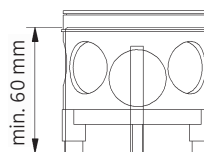

- A** Direktmontage in abgehängter Decke
direct mounting in a suspended ceiling

- B** für Hohlraumeinbau in poröse Materialien mit geeigneter Hohlraumdose
for installation in porous materials with suitable ceiling junction box

- C** für Unterputz / Mauerwerk mit geeigneter Decken-Verbindungsdose
for brick / hollow blocks with suitable ceiling junction box

- D** Montage in Decken-Verbindungsdose für Beton (z.B. Spelsberg U71)
installation in ceiling junction box for concrete (e.g. Spelsberg U71)