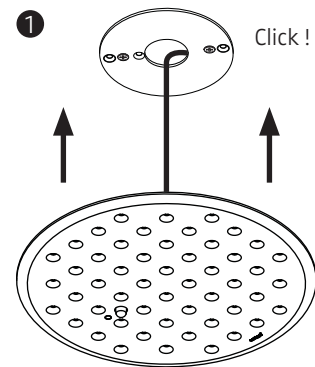

Disconnect ceiling outlet from mains !

Shorten the silicone sleeves supplied to a length of X and place one over the individual wires marked N and L. This ensures protection class II.

Senkkopfschrauben müssen plan mit dem Deckenring abschließen !

The countersunk bolts must be on a level with the mounting ring !

Der elektrische Anschluss darf nur vom Fachmann ausgeführt werden !
Must be installed by a qualified electrician only !

1

2

PE = grün-gelb
green-yellow
N = blau / blue
L = braun / brown

Eventuell vorhandenen Schutzleiter isolieren und im Anschlussraum unterbringen !
Insulate possible PE-wire and place it in the connection area on top of the luminaire !

3

4

553-820 . 553-819 . 553-821

230 V ~ (50 Hz) / 230 V AC / (50 Hz)