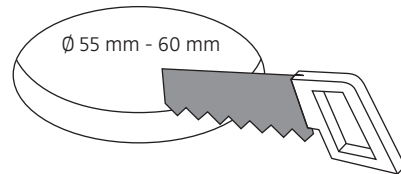

MODUL R 220 PROJECT

Deckenaufbauleuchte für Direktmontage mit ZigBee und PDLs
surface-mounted ceiling luminaire for direct mounting with ZigBee and PDLs

nimbus^x

MONTAGE / MOUNTING

553-820 . 553-819 . 553-821

Montage und Betrieb nur in Innenräumen!
Mounting and use of luminaire only indoors!

- A** Direktmontage in abgehängter Decke
direct mounting in a suspended ceiling

- B** für Hohlraumeinbau in poröse Materialien mit geeigneter Hohlraumdose
for installation in porous materials with suitable ceiling junction box