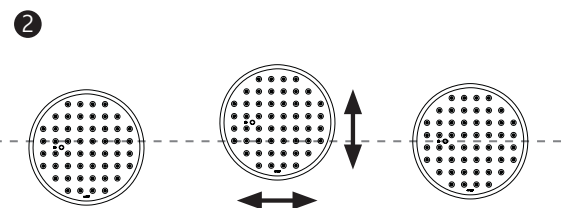

3

4

553-820 . 553-819 . 553-821

230 V ~ (50 Hz) / 230 V AC / (50 Hz)

Leistungsdaten siehe Typenschild !
Performance data see rating label !

Schutzart IP 20
protection degree IP 20

Schutzklasse II / doppelte Isolierung
protection class II / double insulation

Leuchtmittel kann nicht gewechselt werden !
The luminaire contains no replaceable light source !

Am Ende seiner Lebensdauer darf dieses Produkt nicht mit dem Hausmüll entsorgt werden. Bringen Sie es bitte zu einer kommunalen Sammelstelle für elektrische und elektronische Altgeräte.
This product must not be disposed of with the household refuse at the end of its life cycle. Take it to your local disposal centre for electrical and electronic waste.