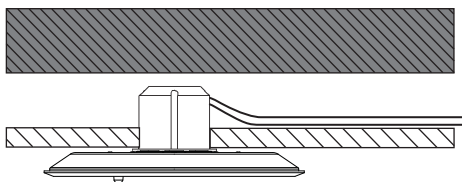

MODUL R 220 PROJECT

Deckenaufbauleuchte für Direktmontage mit ZigBee und PDLs
surface-mounted ceiling luminaire for direct mounting with ZigBee and PDLs

nimbus^x

MONTAGE / MOUNTING

553-820 . 553-819 . 553-821

Montage und Betrieb nur in Innenräumen!
Mounting and use of luminaire only indoors!

- A** Direktmontage in abgehängter Decke
direct mounting in a suspended ceiling

- B** für Hohlraumeinbau in poröse Materialien mit geeigneter Hohlraumdose
for installation in porous materials with suitable ceiling junction box