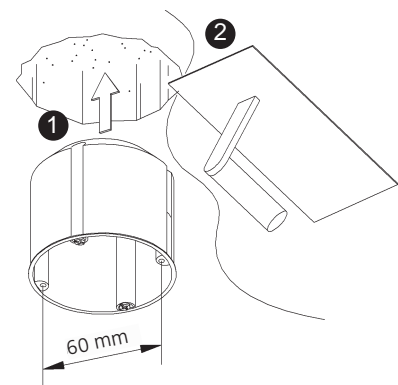

Montage und Betrieb nur in Innenräumen!
Mounting and use of luminaire only indoors!

- A** Direktmontage in abgehängter Decke
direct mounting in a suspended ceiling

- B** für Hohlraumeinbau in poröse Materialien mit geeigneter Hohlraumdose
for installation in porous materials with suitable ceiling junction box

- C** für Unterputz / Mauerwerk mit geeigneter Decken-Verbindungsdose
for brick / hollow blocks with suitable ceiling junction box

- D** Montage in Decken-Verbindungsdose für Beton (z.B. Spelsberg U71)
installation in ceiling junction box for concrete (e.g. Spelsberg U71)

Anschluss an 230 V ~
connection to 230 V AC

Deckenauslass stromlos schalten !

Die mitgelieferten Silikonschläuche auf die Länge X kürzen und jeweils einen über die Einzeladern N und L schieben. Dadurch wird eine Verdrachtung gemäß Schutzklasse II sichergestellt.