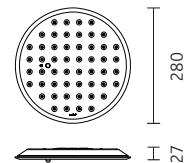

Schutzklasse II / doppelte Isolierung
protection class II / double insulation

Leuchtmittel kann nicht gewechselt werden !
The luminaire contains no replaceable light source !

Am Ende seiner Lebensdauer darf dieses Produkt nicht mit dem Hausmüll entsorgt werden. Bringen Sie es bitte zu einer kommunalen Sammelstelle für elektrische und elektronische Altgeräte.
This product must not be disposed of with the household refuse at the end of its life cycle. Take it to your local disposal centre for electrical and electronic waste.