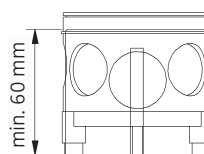

Montage und Betrieb nur in Innenräumen!
Mounting and use of luminaire only indoors!

- A** Direktmontage in abgehängter Decke
direct mounting in a suspended ceiling

- B** für Hohlraumeinbau in poröse Materialien mit geeigneter Hohlraumdose
for installation in porous materials with suitable ceiling junction box

- C** für Unterputz / Mauerwerk mit geeigneter Decken-Verbindungsdose
for brick / hollow blocks with suitable ceiling junction box

- D** Montage in Decken-Verbindungsdose für Beton (z.B. Spelsberg U71)
installation in ceiling junction box for concrete (e.g. Spelsberg U71)