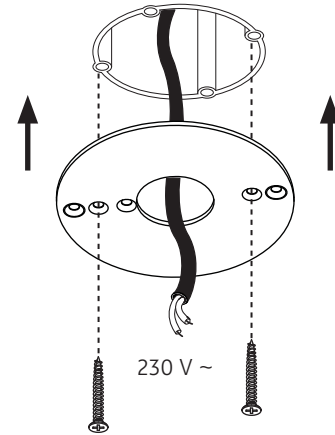

Anschluss an 230 V ~
connection to 230 V AC

Deckenauslass stromlos schalten !

Die mitgelieferten Silikonschläuche auf die Länge X kürzen und jeweils einen über die Einzeladern N und L schieben. Dadurch wird eine Verdrachtung gemäß Schutzklasse II sichergestellt.

Disconnect ceiling outlet from mains !

Shorten the silicone sleeves supplied to a length of X and place one over the individual wires marked N and L. This ensures protection class II.

Senkkopfschrauben müssen plan mit dem Deckenring abschließen !

The countersunk bolts must be on a level with the mounting ring !

Der elektrische Anschluss darf nur vom Fachmann ausgeführt werden !
Must be installed by a qualified electrician only !

1

2

PE = grün-gelb
green-yellow
N = blau / blue
L = braun / brown

Eventuell vorhandenen Schutzleiter isolieren und im Anschlussraum unterbringen !
Insulate possible PE-wire and place it in the connection area on top of the luminaire !

3

4

553-820 . 553-819 . 553-821

230 V ~ (50 Hz) / 230 V AC / (50 Hz)

Leistungsdaten siehe Typenschild !
Performance data see rating label !

Schutzart IP 20
protection degree IP 20

Schutzklasse II / doppelte Isolierung
protection class II / double insulation

Leuchtmittel kann nicht gewechselt werden !
The luminaire contains no replaceable light source !

Am Ende seiner Lebensdauer darf dieses Produkt nicht mit dem Hausmüll entsorgt werden. Bringen Sie es bitte zu einer kommunalen Sammelstelle für elektrische und elektronische Altgeräte.
This product must not be disposed of with the household refuse at the end of its life cycle. Take it to your local disposal centre for electrical and electronic waste.