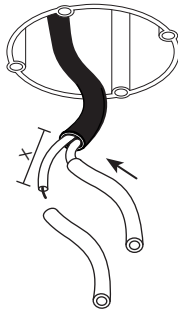

Montage und Betrieb nur in Innenräumen!
Mounting and use of luminaire only indoors!

- A** Direktmontage in abgehängter Decke
direct mounting in a suspended ceiling

- B** für Hohlraumeinbau in poröse Materialien mit geeigneter Hohlraumdose
for installation in porous materials with suitable ceiling junction box

- C** für Unterputz / Mauerwerk mit geeigneter Decken-Verbindungsdose
for brick / hollow blocks with suitable ceiling junction box

- D** Montage in Decken-Verbindungsdose für Beton (z.B. Spelsberg U71)
installation in ceiling junction box for concrete (e.g. Spelsberg U71)

Anschluss an 230 V ~
connection to 230 V AC

Deckenauslass stromlos schalten !

Die mitgelieferten Silikonschläuche auf die Länge X kürzen und jeweils einen über die Einzeladern N und L schieben. Dadurch wird eine Verdrachtung gemäß Schutzklasse II sichergestellt.

Disconnect ceiling outlet from mains !

Shorten the silicone sleeves supplied to a length of X and place one over the individual wires marked N and L. This ensures protection class II.

Senkkopfschrauben müssen plan mit dem Deckenring abschließen !