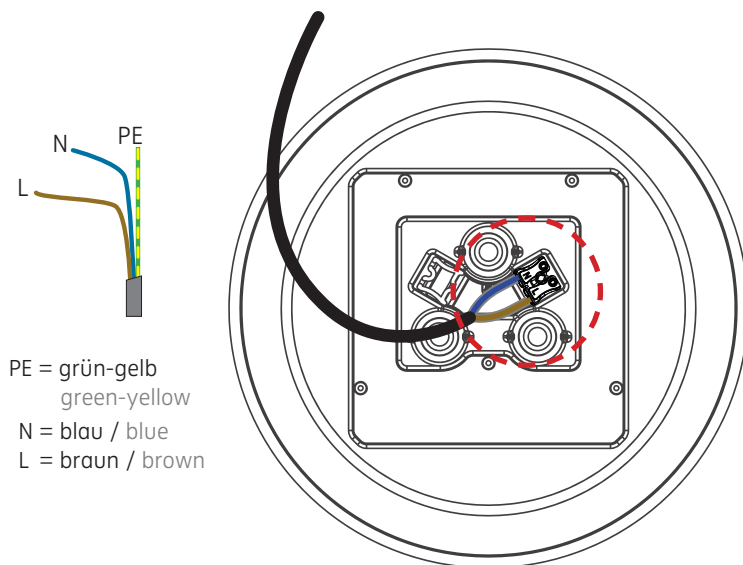

- C** für Unterputz / Mauerwerk mit geeigneter Decken-Verbindungsdose
for brick / hollow blocks with suitable ceiling junction box

- D** Montage in Decken-Verbindungsdose für Beton (z.B. Spelsberg U71)
installation in ceiling junction box for concrete (e.g. Spelsberg U71)

Anschluss an 230 V ~
connection to 230 V AC

Deckenauslass stromlos schalten !

Die mitgelieferten Silikonschläuche auf die Länge X kürzen und jeweils einen über die Einzeladern N und L schieben. Dadurch wird eine Verdrachtung gemäß Schutzklasse II sichergestellt.

Disconnect ceiling outlet from mains !

Shorten the silicone sleeves supplied to a length of X and place one over the individual wires marked N and L. This ensures protection class II.

Senkkopfschrauben müssen plan mit dem Deckenring abschließen !

The countersunk bolts must be on a level with the mounting ring !

Der elektrische Anschluss darf nur vom Fachmann ausgeführt werden !
Must be installed by a qualified electrician only !

1

2

PE = grün-gelb
green-yellow
N = blau / blue
L = braun / brown