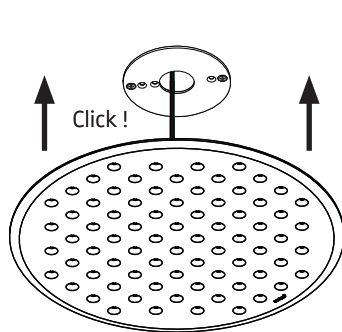

ACHTUNG: Leuchte NICHT an der Zuleitung hängen lassen. Zum Lösen der 24 V-Steckverbindung NUR horizontal in Richtung des Kabels ziehen!
CAUTION: Do NOT suspend luminaire from this supply cord. To detach the 24 V connection ONLY pull horizontally in the direction of the cable!

2

3