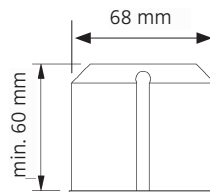

1. **B** für Hohlraumeinbau in poröse Materialien mit geeigneter Hohlraumdose
   for installation in porous materials with suitable ceiling junction box