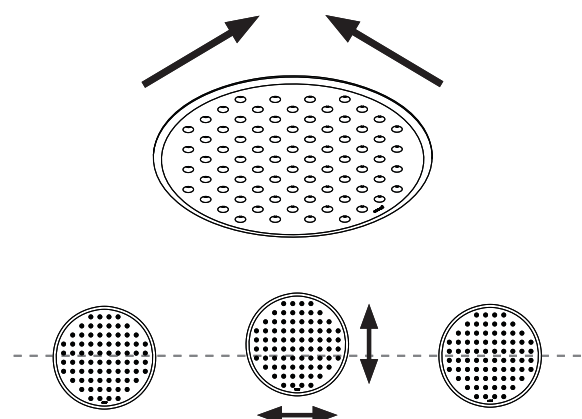

ACHTUNG: Leuchte NICHT an der Zuleitung hängen lassen. Zum Lösen der 24 V-Steckverbindung NUR horizontal in Richtung des Kabels ziehen!
CAUTION: Do NOT suspend luminaire from this supply cord. To detach the 24 V connection ONLY pull horizontally in the direction of the cable!

2

3