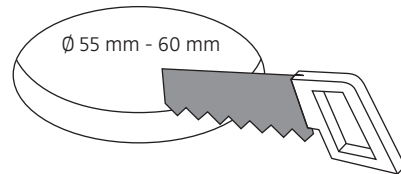

MODUL R 280 PROJECT

Deckenleuchte für Direktmontage / ceiling luminaire for direct mounting

nimbus^x

MONTAGE / MOUNTING

552-836 . 550-354 . 552-837

Montage und Betrieb nur in Innenräumen!
Mounting and use of luminaire only indoors!

- A** Direktmontage in abgehängter Decke
direct mounting in a suspended ceiling

- B** für Hohlraumeinbau in poröse Materialien mit geeigneter Hohlraumdose
for installation in porous materials with suitable ceiling junction box