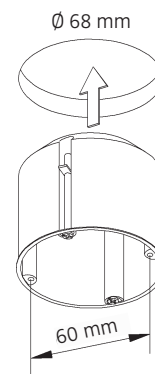

1. **B** für Hohlraumeinbau in poröse Materialien mit geeigneter Hohlraumdose
   for installation in porous materials with suitable ceiling junction box