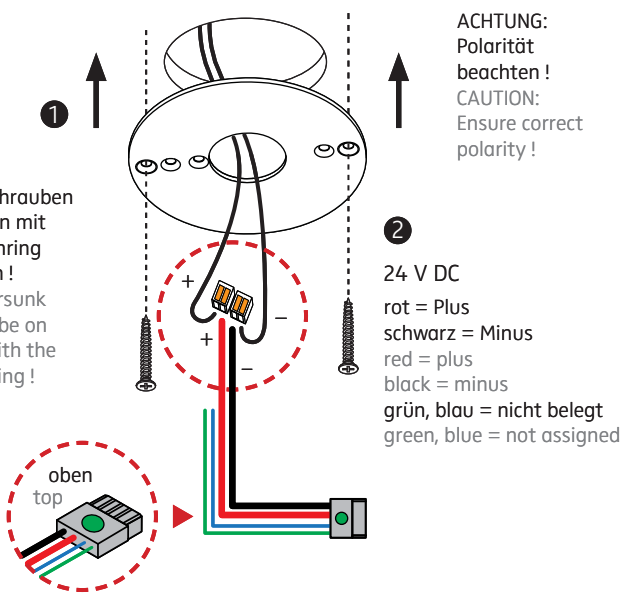

Anschluss an 230 V ~
connection to 230 V AC

Eventuell vorhandenen Schutzleiter isolieren und in der abgehängten Decke unterbringen!
Insulate possible PE-wire and place it inside of the suspended ceiling!

Konverter je nach Baugröße in Deckendose oder abgehängter Decke platzieren.
Depending on its size place converter inside of the ceiling box or in the suspended ceiling.

Anschluss an 24 V DC
connection to 24 V DC

Der elektrische Anschluss darf nur vom Fachmann ausgeführt werden!
Must be installed by a qualified electrician only!

1

Senkkopfschrauben müssen plan mit dem Deckenring abschließen!
The countersunk bolts must be on one level with the mounting ring!

ACHTUNG: Leuchte NICHT an der Zuleitung hängen lassen. Zum Lösen der 24 V-Steckverbindung NUR horizontal in Richtung des Kabels ziehen!
CAUTION: Do NOT suspend luminaire from this supply cord. To detach the 24 V connection ONLY pull horizontally in the direction of the cable!