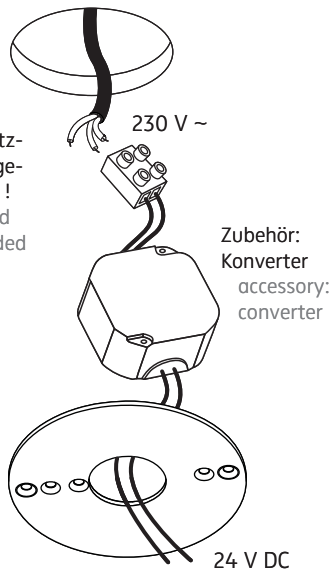

- C** für Unterputz / Mauerwerk mit geeigneter Decken-Verbindungsdose
for brick / hollow blocks with suitable ceiling junction box

- D** Montage in Decken-Verbindungsdose für Beton (z.B. Spelsberg U71)
installation in ceiling junction box for concrete (e.g. Spelsberg U71)

Anschluss an 230 V ~
connection to 230 V AC

Eventuell vorhandenen Schutzleiter isolieren und in der abgehängten Decke unterbringen!
Insulate possible PE-wire and place it inside of the suspended ceiling!

Konverter je nach Baugröße in Deckendose oder abgehängter Decke platzieren.
Depending on its size place converter inside of the ceiling box or in the suspended ceiling.

Anschluss an 24 V DC
connection to 24 V DC

ACHTUNG: Leuchte NICHT an der Zuleitung hängen lassen. Zum Lösen der 24 V-Steckverbindung NUR horizontal in Richtung des Kabels ziehen!
CAUTION: Do NOT suspend luminaire from this supply cord. To detach the 24 V connection ONLY pull horizontally in the direction of the cable!