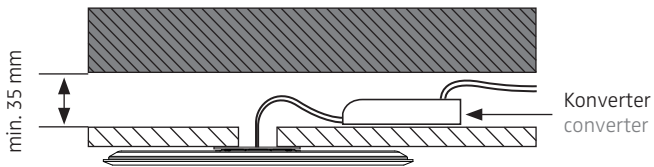

MODUL R 280 PROJECT

Deckenleuchte für Direktmontage / ceiling luminaire for direct mounting

nimbus^x

MONTAGE / MOUNTING

552-836 . 550-354 . 552-837

Montage und Betrieb nur in Innenräumen!
Mounting and use of luminaire only indoors!

- A** Direktmontage in abgehängter Decke
direct mounting in a suspended ceiling

- B** für Hohlraumeinbau in poröse Materialien mit geeigneter Hohlraumdose
for installation in porous materials with suitable ceiling junction box

- C** für Unterputz / Mauerwerk mit geeigneter Decken-Verbindungsdose
for brick / hollow blocks with suitable ceiling junction box

- D** Montage in Decken-Verbindungsdose für Beton (z.B. Spelsberg U71)
installation in ceiling junction box for concrete (e.g. Spelsberg U71)