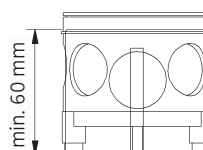

- A** Direktmontage in abgehängter Decke
direct mounting in a suspended ceiling

- B** für Hohlraumeinbau in poröse Materialien mit geeigneter Hohlraumdose
for installation in porous materials with suitable ceiling junction box

- C** für Unterputz / Mauerwerk mit geeigneter Decken-Verbindungsdose
for brick / hollow blocks with suitable ceiling junction box

- D** Montage in Decken-Verbindungsdose für Beton (z.B. Spelsberg U71)
installation in ceiling junction box for concrete (e.g. Spelsberg U71)