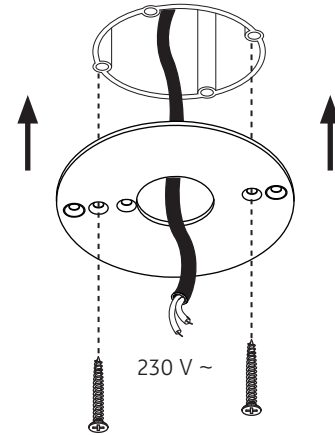

Anschluss an 230 V ~
connection to 230 V AC

Deckenauslass stromlos schalten !

Die mitgelieferten Silikonschläuche auf die Länge X kürzen und jeweils einen über die Einzeladern N und L schieben. Dadurch wird eine Verdrachtung gemäß Schutzklasse II sichergestellt.

Disconnect ceiling outlet from mains !

Shorten the silicone sleeves supplied to a length of X and place one over the individual wires marked N and L. This ensures protection class II.

Senkkopfschrauben müssen plan mit dem Deckenring abschließen !

The countersunk bolts must be on a level with the mounting ring !

Der elektrische Anschluss darf nur vom Fachmann ausgeführt werden !
Must be installed by a qualified electrician only !

1

2

PE = grün-gelb
green-yellow
N = blau / blue
L = braun / brown

Eventuell vorhandenen Schutzleiter isolieren und im Anschlussraum unterbringen !
Insulate possible PE-wire and place it in the connection area on top of the luminaire !

3

4

552-969 . 552-968 . 552-970

230 V ~ (50 Hz) / 230 V AC / (50 Hz)

Leistungsdaten siehe Typenschild !
Performance data see rating label !

Schutzart IP 20
protection degree IP 20

Schutzklasse II / doppelte Isolierung
protection class II / double insulation

Leuchtmittel kann nicht gewechselt werden !
The luminaire contains no replaceable light source !

Am Ende seiner Lebensdauer darf dieses Produkt nicht mit dem Hausmüll entsorgt werden. Bringen Sie es bitte zu einer kommunalen Sammelstelle für elektrische und elektronische Altgeräte.
This product must not be disposed of with the household refuse at the end of its life cycle. Take it to your local disposal centre for electrical and electronic waste.