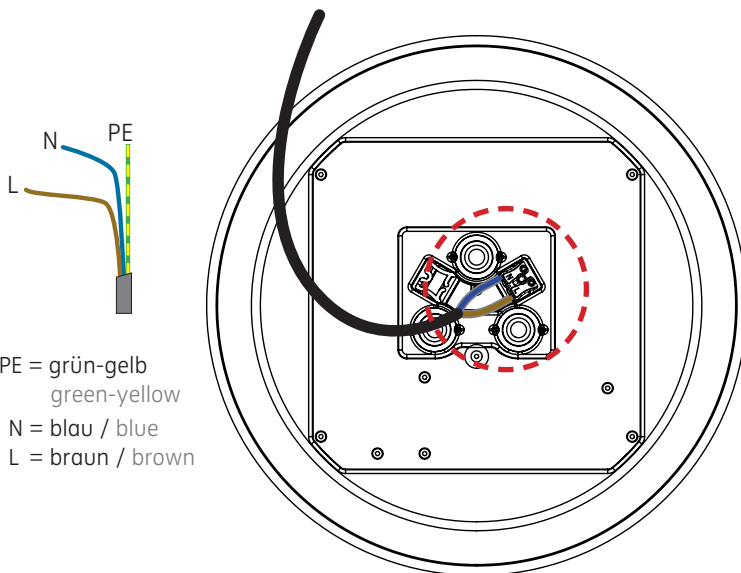

- C** für Unterputz / Mauerwerk mit geeigneter Decken-Verbindungsdose
for brick / hollow blocks with suitable ceiling junction box

- D** Montage in Decken-Verbindungsdose für Beton (z.B. Spelsberg U71)
installation in ceiling junction box for concrete (e.g. Spelsberg U71)

Anschluss an 230 V ~
connection to 230 V AC

Deckenauslass stromlos schalten !

Die mitgelieferten Silikonschläuche auf die Länge X kürzen und jeweils einen über die Einzeladern N und L schieben. Dadurch wird eine Verdrachtung gemäß Schutzklasse II sichergestellt.

Disconnect ceiling outlet from mains !

Shorten the silicone sleeves supplied to a length of X and place one over the individual wires marked N and L. This ensures protection class II.

Senkkopfschrauben müssen plan mit dem Deckenring abschließen !

The countersunk bolts must be on a level with the mounting ring !

Der elektrische Anschluss darf nur vom Fachmann ausgeführt werden !
Must be installed by a qualified electrician only !

1

2

PE = grün-gelb
green-yellow
N = blau / blue
L = braun / brown