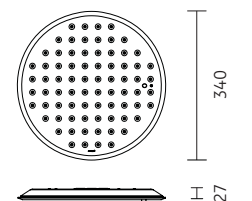

Leistungsdaten siehe Typenschild !
Performance data see rating label !

Schutzart IP 20
protection degree IP 20

Schutzklasse II / doppelte Isolierung
protection class II / double insulation

Leuchtmittel kann nicht gewechselt werden !
The luminaire contains no replaceable light source !