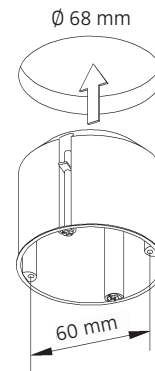

1. **B** für Hohlraumeinbau in poröse Materialien mit geeigneter Hohlraumdose
   for installation in porous materials with suitable ceiling junction box