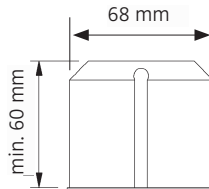

1. **B** für Hohlraumeinbau in poröse Materialien mit geeigneter Hohlraumdose
   for installation in porous materials with suitable ceiling junction box