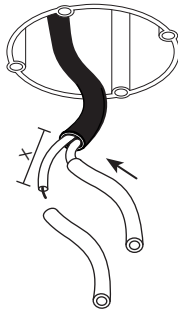

Montage und Betrieb nur in Innenräumen!
Mounting and use of luminaire only indoors!

- A** Direktmontage in abgehängter Decke
direct mounting in a suspended ceiling

- B** für Hohlraumeinbau in poröse Materialien mit geeigneter Hohlraumdose
for installation in porous materials with suitable ceiling junction box

- C** für Unterputz / Mauerwerk mit geeigneter Decken-Verbindungsdose
for brick / hollow blocks with suitable ceiling junction box

- D** Montage in Decken-Verbindungsdose für Beton (z.B. Spelsberg U71)
installation in ceiling junction box for concrete (e.g. Spelsberg U71)

Anschluss an 230 V ~
connection to 230 V AC

Deckenauslass stromlos schalten !

Die mitgelieferten Silikonschläuche auf die Länge X kürzen und jeweils einen über die Einzeladern N und L schieben. Dadurch wird eine Verdrachtung gemäß Schutzklasse II sichergestellt.

Disconnect ceiling outlet from mains !

Shorten the silicone sleeves supplied to a length of X and place one over the individual wires marked N and L. This ensures protection class II.

Senkkopfschrauben müssen plan mit dem Deckenring abschließen !