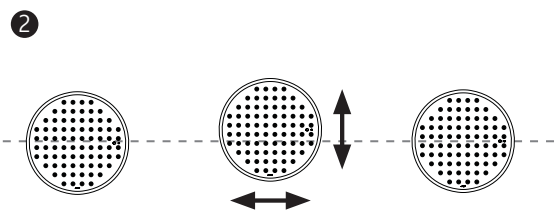

Disconnect ceiling outlet from mains !

Shorten the silicone sleeves supplied to a length of X and place one over the individual wires marked N and L. This ensures protection class II.

Senkkopfschrauben müssen plan mit dem Deckenring abschließen !

The countersunk bolts must be on a level with the mounting ring !

Der elektrische Anschluss darf nur vom Fachmann ausgeführt werden !
Must be installed by a qualified electrician only !

1

2

PE = grün-gelb
green-yellow
N = blau / blue
L = braun / brown

Eventuell vorhandenen Schutzleiter isolieren und im Anschlussraum unterbringen !
Insulate possible PE-wire and place it in the connection area on top of the luminaire !

3

4

552-969 . 552-968 . 552-970

230 V ~ (50 Hz) / 230 V AC / (50 Hz)