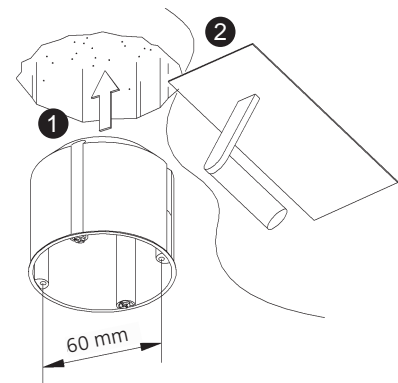

Montage und Betrieb nur in Innenräumen!
Mounting and use of luminaire only indoors!

- A** Direktmontage in abgehängter Decke
direct mounting in a suspended ceiling

- B** für Hohlraumeinbau in poröse Materialien mit geeigneter Hohlraumdose
for installation in porous materials with suitable ceiling junction box

- C** für Unterputz / Mauerwerk mit geeigneter Decken-Verbindungsdose
for brick / hollow blocks with suitable ceiling junction box

- D** Montage in Decken-Verbindungsdose für Beton (z.B. Spelsberg U71)
installation in ceiling junction box for concrete (e.g. Spelsberg U71)

Anschluss an 230 V ~
connection to 230 V AC

Deckenauslass stromlos schalten !

Die mitgelieferten Silikonschläuche auf die Länge X kürzen und jeweils einen über die Einzeladern N und L schieben. Dadurch wird eine Verdrachtung gemäß Schutzklasse II sichergestellt.