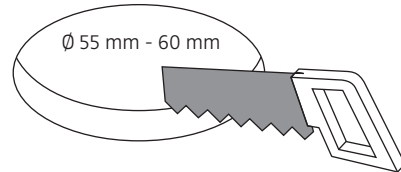

MODUL R 280 PROJECT

Deckenaufbauleuchte für Direktmontage mit ZigBee und PDLs
surface-mounted ceiling luminaire for direct mounting with ZigBee and PDLs

nimbus^x

MONTAGE / MOUNTING

552-969 . 552-968 . 552-970

Montage und Betrieb nur in Innenräumen!
Mounting and use of luminaire only indoors!

- A** Direktmontage in abgehängter Decke
direct mounting in a suspended ceiling

- B** für Hohlraumeinbau in poröse Materialien mit geeigneter Hohlraumdose
for installation in porous materials with suitable ceiling junction box

- C** für Unterputz / Mauerwerk mit geeigneter Decken-Verbindungsdose
for brick / hollow blocks with suitable ceiling junction box

- D** Montage in Decken-Verbindungsdose für Beton (z.B. Spelsberg U71)
installation in ceiling junction box for concrete (e.g. Spelsberg U71)