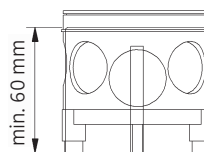

Montage und Betrieb nur in Innenräumen!
Mounting and use of luminaire only indoors!

- A** Direktmontage in abgehängter Decke
direct mounting in a suspended ceiling

- B** für Hohlraumeinbau in poröse Materialien mit geeigneter Hohlraumdose
for installation in porous materials with suitable ceiling junction box

- C** für Unterputz / Mauerwerk mit geeigneter Decken-Verbindungsdose
for brick / hollow blocks with suitable ceiling junction box

- D** Montage in Decken-Verbindungsdose für Beton (z.B. Spelsberg U71)
installation in ceiling junction box for concrete (e.g. Spelsberg U71)