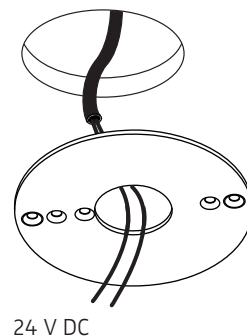

- A** Direktmontage in abgehängter Decke
direct mounting in a suspended ceiling

- B** für Hohlraumeinbau in poröse Materialien mit geeigneter Hohlraumdose
for installation in porous materials with suitable ceiling junction box

- C** für Unterputz / Mauerwerk mit geeigneter Decken-Verbindungsdose
for brick / hollow blocks with suitable ceiling junction box

- D** Montage in Decken-Verbindungsdose für Beton (z.B. Spelsberg U71)
installation in ceiling junction box for concrete (e.g. Spelsberg U71)

Anschluss mit 230 V ~
connection to 230 V AC

Eventuell vorhandenen Schutzleiter isolieren und in der abgehängten Decke unterbringen!
Insulate possible PE-wire and place it inside of the suspended ceiling!

Anschluss an 24 V DC
connection to 24 V DC

Der elektrische Anschluss darf nur vom Fachmann ausgeführt werden!
Must be installed by a qualified electrician only!

1

Senkkopfschrauben müssen plan mit dem Deckenring abschließen!
The countersunk bolts must be on one level with the mounting ring!