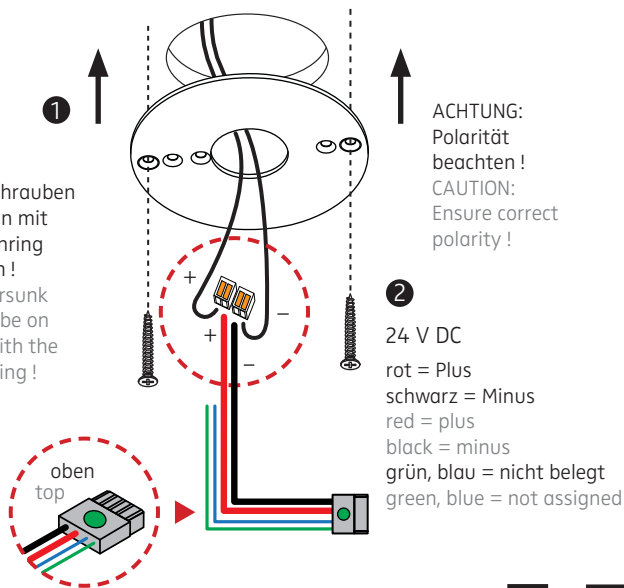

- C** für Unterputz / Mauerwerk mit geeigneter Decken-Verbindungsdose
for brick / hollow blocks with suitable ceiling junction box

- D** Montage in Decken-Verbindungsdose für Beton (z.B. Spelsberg U71)
installation in ceiling junction box for concrete (e.g. Spelsberg U71)

Anschluss mit 230 V ~
connection to 230 V AC

Eventuell vorhandenen Schutzleiter isolieren und in der abgehängten Decke unterbringen!
Insulate possible PE-wire and place it inside of the suspended ceiling!

Anschluss an 24 V DC
connection to 24 V DC

Der elektrische Anschluss darf nur vom Fachmann ausgeführt werden!
Must be installed by a qualified electrician only!

1

Senkkopfschrauben müssen plan mit dem Deckenring abschließen!
The countersunk bolts must be on one level with the mounting ring!

2

3

4

5

553-781 . 553-780 . 553-782

Leistungsdaten siehe Typenschild!
Performance data see rating label!

Leuchtmittel kann nicht gewechselt werden!
The luminaire contains no replaceable light source!

24 V DC Konstantspannung
24 V DC constant voltage