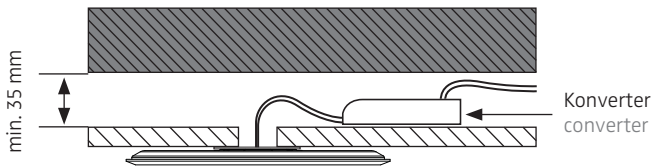

MODUL R 220 PROJECT

Deckenleuchte für Direktmontage / ceiling luminaire for direct mounting

MONTAGE / MOUNTING

553-781 . 553-780 . 553-782

nimbus^x

Montage und Betrieb nur in Innenräumen!
Mounting and use of luminaire only indoors!

- A** Direktmontage in abgehängter Decke
direct mounting in a suspended ceiling

- B** für Hohlraumeinbau in poröse Materialien mit geeigneter Hohlraumdose
for installation in porous materials with suitable ceiling junction box

- C** für Unterputz / Mauerwerk mit geeigneter Decken-Verbindungsdose
for brick / hollow blocks with suitable ceiling junction box

- D** Montage in Decken-Verbindungsdose für Beton (z.B. Spelsberg U71)
installation in ceiling junction box for concrete (e.g. Spelsberg U71)