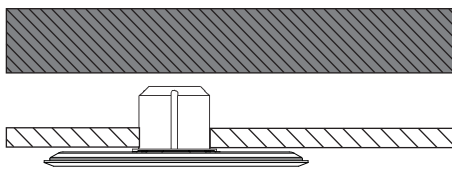

MODUL R 220 PROJECT

Deckenleuchte für Direktmontage / ceiling luminaire for direct mounting

MONTAGE / MOUNTING

553-781 . 553-780 . 553-782

nimbus^x

Montage und Betrieb nur in Innenräumen!
Mounting and use of luminaire only indoors!

- A** Direktmontage in abgehängter Decke
direct mounting in a suspended ceiling

- B** für Hohlraumeinbau in poröse Materialien mit geeigneter Hohlraumdose
for installation in porous materials with suitable ceiling junction box

- C** für Unterputz / Mauerwerk mit geeigneter Decken-Verbindungsdose
for brick / hollow blocks with suitable ceiling junction box

- D** Montage in Decken-Verbindungsdose für Beton (z.B. Spelsberg U71)
installation in ceiling junction box for concrete (e.g. Spelsberg U71)