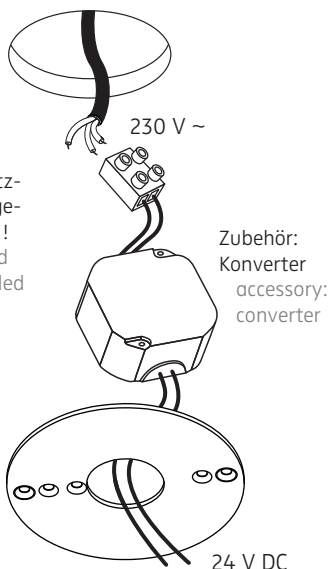

- A** Direktmontage in abgehängter Decke
direct mounting in a suspended ceiling

- B** für Hohlraumeinbau in poröse Materialien mit geeigneter Hohlraumdose
for installation in porous materials with suitable ceiling junction box

- C** für Unterputz / Mauerwerk mit geeigneter Decken-Verbindungsdose
for brick / hollow blocks with suitable ceiling junction box

- D** Montage in Decken-Verbindungsdose für Beton (z.B. Spelsberg U71)
installation in ceiling junction box for concrete (e.g. Spelsberg U71)

Anschluss mit 230 V ~
connection to 230 V AC

Eventuell vorhandenen Schutzleiter isolieren und in der abgehängten Decke unterbringen!
Insulate possible PE-wire and place it inside of the suspended ceiling!

Anschluss an 24 V DC
connection to 24 V DC

Der elektrische Anschluss darf nur vom Fachmann ausgeführt werden!
Must be installed by a qualified electrician only!

1

Senkkopfschrauben müssen plan mit dem Deckenring abschließen!
The countersunk bolts must be on one level with the mounting ring!