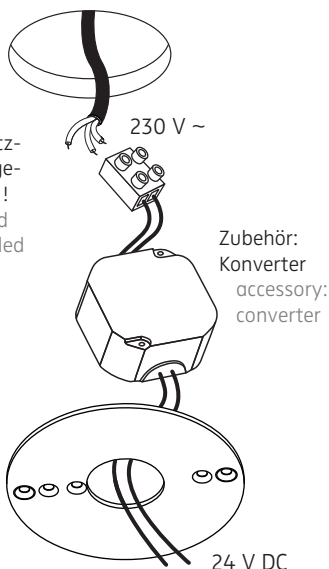

## MONTAGE / MOUNTING

553-787 . 553-786 . 553-788

Montage und Betrieb nur in Innenräumen!  
Mounting and use of luminaire only indoors!

- A** Direktmontage in abgehängter Decke  
direct mounting in a suspended ceiling

- B** für Hohlraumeinbau in poröse Materialien mit geeigneter Hohlraumdose  
for installation in porous materials with suitable ceiling junction box

- C** für Unterputz / Mauerwerk mit geeigneter Decken-Verbindungsdose  
for brick / hollow blocks with suitable ceiling junction box

- D** Montage in Decken-Verbindungsdose für Beton (z.B. Spelsberg U71)  
installation in ceiling junction box for concrete (e.g. Spelsberg U71)

Anschluss an 230 V ~  
connection to 230 V AC

Eventuell vorhandenen Schutzleiter isolieren und in der abgehängten Decke unterbringen!  
Insulate possible PE-wire and place it inside of the suspended ceiling!

Konverter je nach Baugröße in Deckendose oder abgehängter Decke platzieren.  
Depending on its size place converter inside of the ceiling box or in the suspended ceiling.

Anschluss an 24 V DC  
connection to 24 V DC