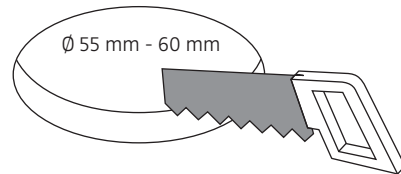

# MODUL R 220 PROJECT CASAMBI

Deckenleuchte für Direktmontage mit Bluetooth-Steuerung  
ceiling luminaire for direct mounting with Bluetooth control

nimbus<sup>x</sup>

- B** für Hohlraumeinbau in poröse Materialien mit geeigneter Hohlraumdose  
for installation in porous materials with suitable ceiling junction box

- C** für Unterputz / Mauerwerk mit geeigneter Decken-Verbindungsdose  
for brick / hollow blocks with suitable ceiling junction box