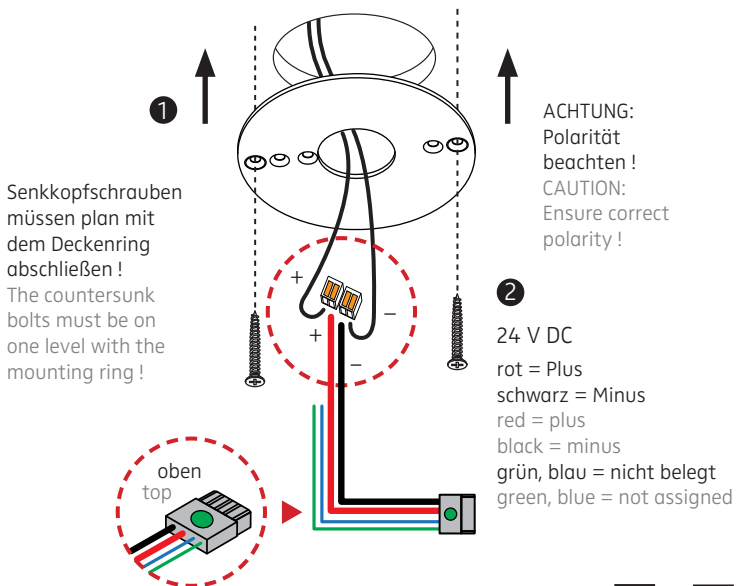

- B** für Hohlraumeinbau in poröse Materialien mit geeigneter Hohlraumdose  
for installation in porous materials with suitable ceiling junction box

- C** für Unterputz / Mauerwerk mit geeigneter Decken-Verbindungsdose  
for brick / hollow blocks with suitable ceiling junction box

- D** Montage in Decken-Verbindungsdose für Beton (z.B. Spelsberg U71)  
installation in ceiling junction box for concrete (e.g. Spelsberg U71)

Anschluss an 230 V ~  
connection to 230 V AC

Eventuell vorhandenen Schutzleiter isolieren und in der abgehängten Decke unterbringen!  
Insulate possible PE-wire and place it inside of the suspended ceiling!

Konverter je nach Baugröße in Deckendose oder abgehängter Decke platzieren.  
Depending on its size place converter inside of the ceiling box or in the suspended ceiling.

Anschluss an 24 V DC  
connection to 24 V DC

Der elektrische Anschluss darf nur vom Fachmann ausgeführt werden!  
Must be installed by a qualified electrician only!

1

ACHTUNG: Leuchte NICHT an der Zuleitung hängen lassen. Zum Lösen der 24 V-Steckverbindung NUR horizontal in Richtung des Kabels ziehen!  
CAUTION: Do NOT suspend luminaire from this supply cord. To detach the 24 V connection ONLY pull horizontally in the direction of the cable!