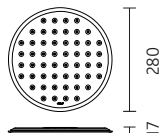

4

5

553-787 . 553-786 . 553-788

Leistungsdaten siehe Typenschild!
Performance data see rating label!

Leuchtmittel kann nicht gewechselt werden!
The luminaire contains no replaceable light source!

24 V DC Konstantspannung
24 V DC constant voltage

Schutzart IP 20
protection degree IP 20