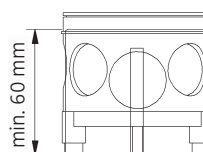

1. **D** Montage in Decken-Verbindungsdose für Beton (z.B. Spelsberg U71)
   installation in ceiling junction box for concrete (e.g. Spelsberg U71)