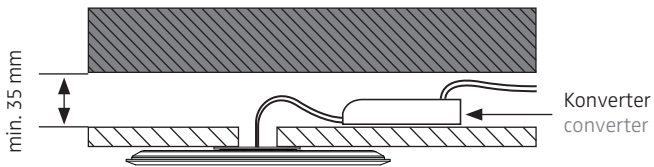

# MODUL R 220 PROJECT CASAMBI

Deckenleuchte für Direktmontage mit Bluetooth-Steuerung  
ceiling luminaire for direct mounting with Bluetooth control

nimbus<sup>x</sup>

- B** für Hohlraumeinbau in poröse Materialien mit geeigneter Hohlraumdose  
for installation in porous materials with suitable ceiling junction box

- C** für Unterputz / Mauerwerk mit geeigneter Decken-Verbindungsdose  
for brick / hollow blocks with suitable ceiling junction box