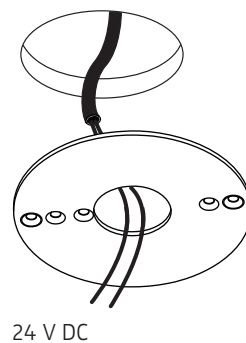

- B** für Hohlraumeinbau in poröse Materialien mit geeigneter Hohlraumdose  
for installation in porous materials with suitable ceiling junction box

- C** für Unterputz / Mauerwerk mit geeigneter Decken-Verbindungsdose  
for brick / hollow blocks with suitable ceiling junction box

- D** Montage in Decken-Verbindungsdose für Beton (z.B. Spelsberg U71)  
installation in ceiling junction box for concrete (e.g. Spelsberg U71)

Anschluss an 230 V ~  
connection to 230 V AC

Eventuell vorhandenen Schutzleiter isolieren und in der abgehängten Decke unterbringen!  
Insulate possible PE-wire and place it inside of the suspended ceiling!

Konverter je nach Baugröße in Deckendose oder abgehängter Decke platzieren.  
Depending on its size place converter inside of the ceiling box or in the suspended ceiling.

Anschluss an 24 V DC  
connection to 24 V DC

Der elektrische Anschluss darf nur vom Fachmann ausgeführt werden!  
Must be installed by a qualified electrician only!

1

ACHTUNG: Leuchte NICHT an der Zuleitung hängen lassen. Zum Lösen der 24 V-Steckverbindung NUR horizontal in Richtung des Kabels ziehen!  
CAUTION: Do NOT suspend luminaire from this supply cord. To detach the 24 V connection ONLY pull horizontally in the direction of the cable!