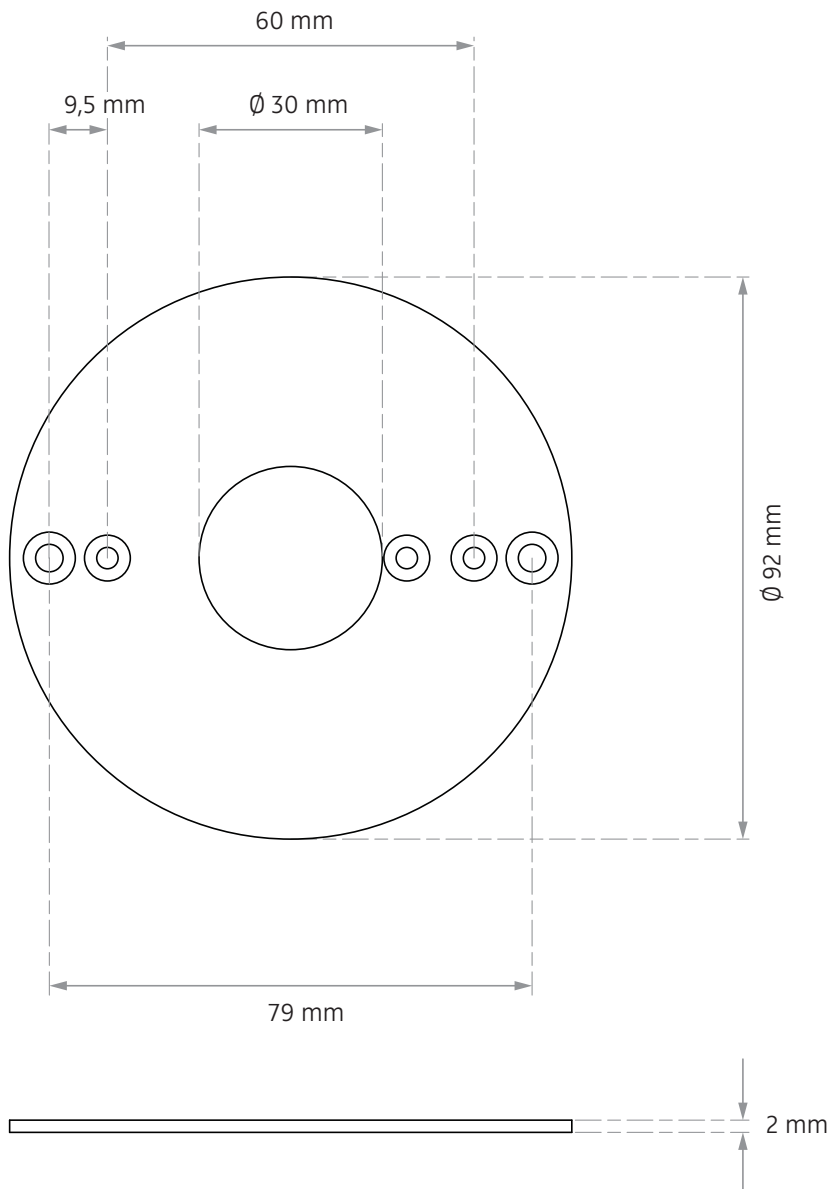

MODUL R 220 PROJECT CASAMBI

Deckenleuchte für Direktmontage mit Bluetooth-Steuerung
ceiling luminaire for direct mounting with Bluetooth control

nimbus^x

553-787 . 553-786 . 553-788

DECKENMONTAGERING FÜR MODUL R PROJECT 220 / 280 / 340

CEILING MOUNTING RING FOR MODUL R PROJECT 220 / 280 / 340

HINWEIS: Die CASAMBI Bedienungsanleitung finden Sie auf unserer Website unter: **Service > Downloads > Bedienungsanleitungen > Quick-Start-Guide Light Control**.

Als Alternative können Sie auch diesen QR-Code mit Ihrem Smartphone scannen.

NOTE: You will find the instruction manual for CASAMBI here on our website: **Service > Downloads > Manuals > Quick-Start-Guide Light Control**. Alternatively you can scan the QR code with your smart phone.