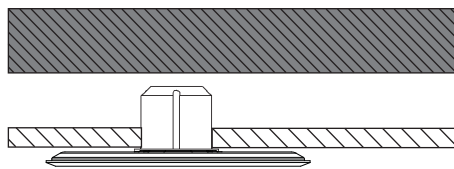

## MONTAGE / MOUNTING

553-787 . 553-786 . 553-788

Montage und Betrieb nur in Innenräumen!  
Mounting and use of luminaire only indoors!

- A** Direktmontage in abgehängter Decke  
direct mounting in a suspended ceiling

- B** für Hohlraumeinbau in poröse Materialien mit geeigneter Hohlraumdose  
for installation in porous materials with suitable ceiling junction box

- C** für Unterputz / Mauerwerk mit geeigneter Decken-Verbindungsdose  
for brick / hollow blocks with suitable ceiling junction box