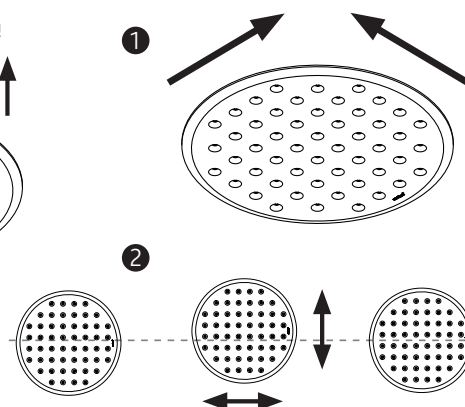

4

5

553-787 . 553-786 . 553-788

Leistungsdaten siehe Typenschild!
Performance data see rating label!

Leuchtmittel kann nicht gewechselt werden!
The luminaire contains no replaceable light source!

24 V DC Konstantspannung
24 V DC constant voltage

Schutzart IP 20
protection degree IP 20

Am Ende seiner Lebensdauer darf dieses Produkt nicht mit dem Hausmüll entsorgt werden. Bringen es bitte zur kommunalen Sammelstelle für elektrische und elektronische Altgeräte.

This product must not be disposed of with the household refuse at the end of its life cycle. Take it to your local disposal centre for electrical and electronic waste.