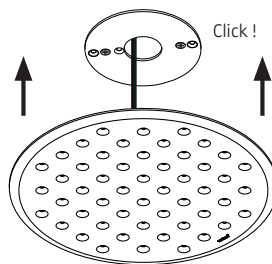

4

5

553-787 . 553-786 . 553-788

Leistungsdaten siehe Typenschild!
Performance data see rating label!

Leuchtmittel kann nicht gewechselt werden!
The luminaire contains no replaceable light source!

24 V DC Konstantspannung
24 V DC constant voltage

Schutzart IP 20
protection degree IP 20

Am Ende seiner Lebensdauer darf dieses Produkt nicht mit dem Hausmüll entsorgt werden. Bringen es bitte zur kommunalen Sammelstelle für elektrische und elektronische Altgeräte.

This product must not be disposed of with the household refuse at the end of its life cycle. Take it to your local disposal centre for electrical and electronic waste.