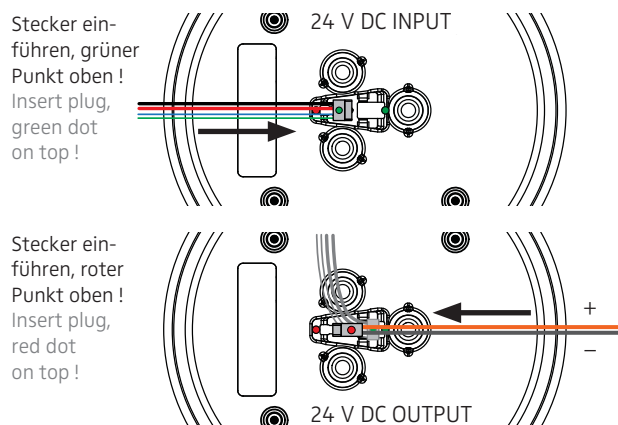

- D** Montage in Decken-Verbindungsdose für Beton (z.B. Spelsberg U71)  
installation in ceiling junction box for concrete (e.g. Spelsberg U71)

Anschluss an 230 V ~  
connection to 230 V AC

Eventuell vorhandenen Schutzleiter isolieren und in der abgehängten Decke unterbringen!  
Insulate possible PE-wire and place it inside of the suspended ceiling!

Konverter je nach Baugröße in Deckendose oder abgehängter Decke platzieren.  
Depending on its size place converter inside of the ceiling box or in the suspended ceiling.

Anschluss an 24 V DC  
connection to 24 V DC

Der elektrische Anschluss darf nur vom Fachmann ausgeführt werden!  
Must be installed by a qualified electrician only!

1

ACHTUNG: Leuchte NICHT an der Zuleitung hängen lassen. Zum Lösen der 24 V-Steckverbindung NUR horizontal in Richtung des Kabels ziehen!  
CAUTION: Do NOT suspend luminaire from this supply cord. To detach the 24 V connection ONLY pull horizontally in the direction of the cable!