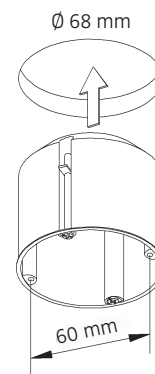

## MONTAGE / MOUNTING

553-787 . 553-786 . 553-788

Montage und Betrieb nur in Innenräumen!  
Mounting and use of luminaire only indoors!

- A** Direktmontage in abgehängter Decke  
direct mounting in a suspended ceiling

- B** für Hohlraumeinbau in poröse Materialien mit geeigneter Hohlraumdose  
for installation in porous materials with suitable ceiling junction box

- C** für Unterputz / Mauerwerk mit geeigneter Decken-Verbindungsdose  
for brick / hollow blocks with suitable ceiling junction box