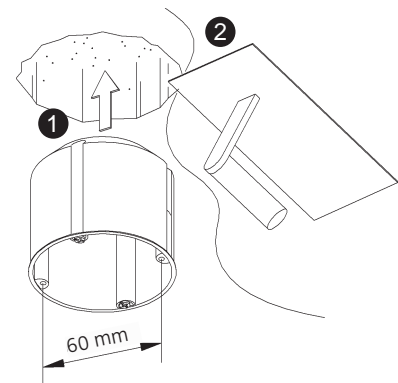

## MONTAGE / MOUNTING

553-787 . 553-786 . 553-788

Montage und Betrieb nur in Innenräumen!  
Mounting and use of luminaire only indoors!

- A** Direktmontage in abgehängter Decke  
direct mounting in a suspended ceiling

- B** für Hohlraumeinbau in poröse Materialien mit geeigneter Hohlraumdose  
for installation in porous materials with suitable ceiling junction box

- C** für Unterputz / Mauerwerk mit geeigneter Decken-Verbindungsdose  
for brick / hollow blocks with suitable ceiling junction box