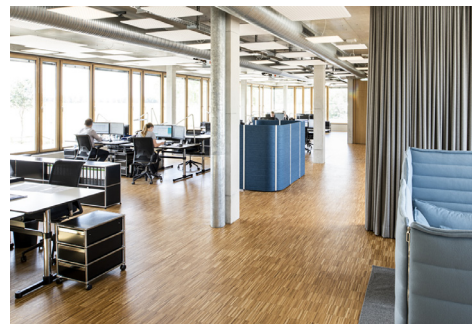

Einsatzbereiche Fields of use

Arbeiten, Konferieren, Kommunikationszonen, Erschließen, Bistro

Kurzbeschreibung/Konzept

Short description/Conception

Nachhaltig und umweltfreundlich zu sein – das ist der Anspruch der Paneuropa Transport GmbH an sich selbst. Der Einrichtungsspezialist POPO hat für die neue Unternehmenszentrale des Logistikprofis in Bakum nach diesen Maßgaben eine bedürfnisorientierte Büro- und Arbeitsplatzatmosphäre geschaffen. POPO entschied sich, den roh belassenen Sichtbetondecken eine zweite, gleichermaßen ästhetische wie funktionale Ebene zu geben: Als zarte Struktur sind Raumakustik-Elemente von Rosso und Leuchten von Nimbus von den Decken abgehängt.

Sustainability and environmental-friendliness: these are the aims that Paneuropa Transport GmbH has set itself. It was with these goals in mind that POPO, a firm of furnishing specialists, fitted out the logistics company's new corporate headquarters and created an atmosphere based on the needs of the company and its employees. POPO decided to give a second, both functional and aesthetic level to the exposed concrete ceilings: Rosso room acoustics elements and Nimbus luminaires has been suspended from the ceiling to form a gentle, transparent structure.