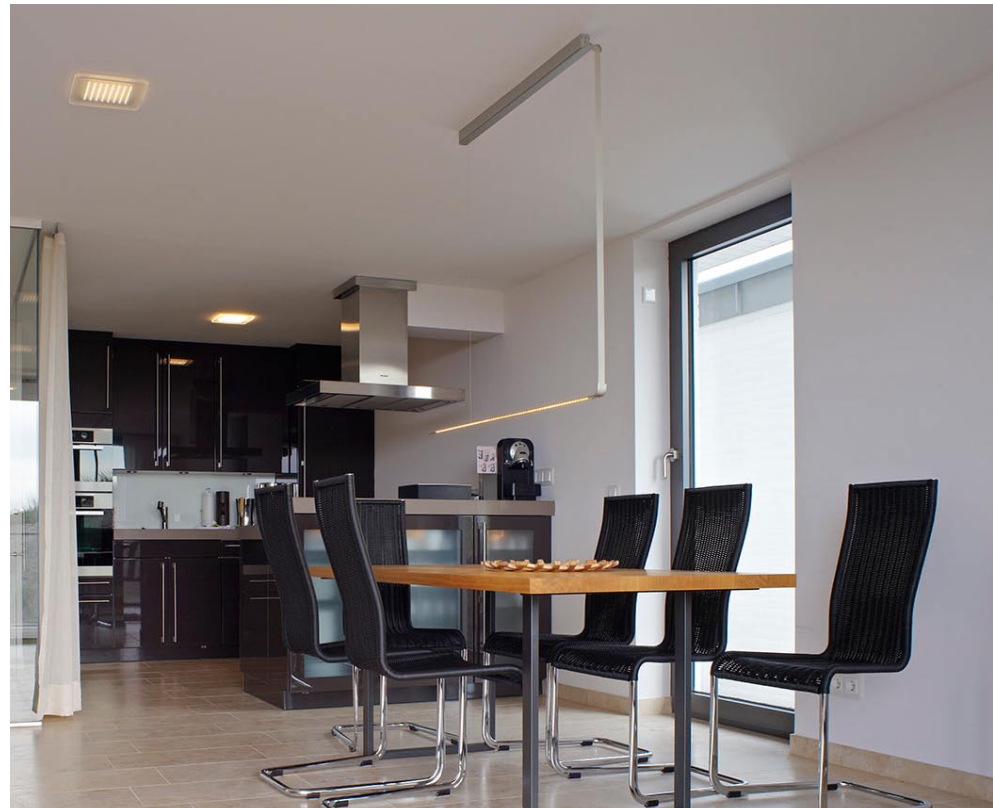

nimbus
rosso

Nimbus Group GmbH
Sieglerstraße 41
D-70469 Stuttgart
Tel. +49(0)711/633014-20
Fax +49(0)711/633014-14

www.nimbus-group.com
info@nimbus-group.com