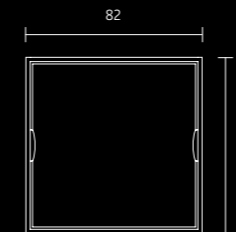

h 215 × w 105 × d 45 mm

without space for converter

recess:

h 140 × w 105 × d 45 mm

ABMESSUNGEN	82 × 82 × 30 mm
GEWICHT	188 g
LICHTTECHNIK	LED-Technologie 24 V DC (ohne Konverter)
	2700 K 7,1 W A+ CRI > 90
	3000 K 6,8 W A+ CRI > 90
	4000 K 6,5 W A+ CRI > 90
LEUCHTENLICHTSTROM	~ 580 lm
LICHTVERTEILUNG	100 % direktstrahlend
SCHUTZART	IP20

DIMENSIONS	82 × 82 × 30 mm
WEIGHT	188 g
LIGHT TECHNOLOGY	LED technology 24 V DC (without converter)
	2700 K 7,1 W A+ CRI > 90
	3000 K 6,8 W A+ CRI > 90
	4000 K 6,5 W A+ CRI > 90
LUMINOUS FLUX	~ 580 lm
LIGHT DISTRIBUTION	100 % direct beam
DEGREE OF PROTECTION	IP20

RAHMENLOS WALL Wandeinbauleuchte für flächenbündigen Einbau mit Einbauset für Hohlraumeinbau	2700 K	3000 K	4000 K
	010-498	004-031	010-557

Ausschnitt:
h 86 × b 86 × t 45 mm

RAHMENLOS WALL Wandeinbauleuchte für flächenbündigen Einbau mit Einbauset Unterputz/ Mauerwerk	2700 K	3000 K	4000 K
mit Raum für Konverter	010-499	004-032	010-558
Aussparung: h 215 × b 105 × t 45 mm			
ohne Raum für Konverter	010-500	004-034	010-559
Aussparung: h 140 × b 105 × t 45 mm			

DIMENSIONS	82 × 82 × 30 mm
WEIGHT	188 g
LIGHT TECHNOLOGY	LED technology 24 V DC (without converter)
	2700 K 3 W A+
	3000 K 3 W A+
	4000 K 3 W A+
LUMINOUS FLUX	~145 lm
LIGHT DISTRIBUTION	100 % direct beam
DEGREE OF PROTECTION	IP20