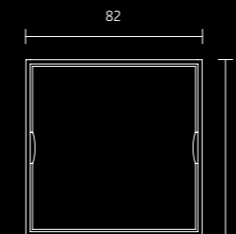

mit Raum für Konverter
Ausparung:

h 215 × b 105 × t 45 mm

ohne Raum für Konverter

Ausparung:

h 140 × b 105 × t 45 mm

RAHMENLOS	2700 K	3000 K	4000 K
Recessed ceiling-mounted luminaire for flush mounting with installation kit for cavity mounting	010-463	004-153	010-554

h 215 × w 105 × d 45 mm

without space for converter

recess:

h 140 × w 105 × d 45 mm

ABMESSUNGEN	82 × 82 × 30 mm
GEWICHT	188 g
LICHTTECHNIK	LED-Technologie 24 V DC (ohne Konverter)
	2700 K 7,1 W A+ CRI > 90
	3000 K 6,8 W A+ CRI > 90
	4000 K 6,5 W A+ CRI > 90
LEUCHTENLICHTSTROM	~ 580 lm
LICHTVERTEILUNG	100 % direktstrahlend
SCHUTZART	IP20

DIMENSIONS	82 × 82 × 30 mm
WEIGHT	188 g
LIGHT TECHNOLOGY	LED technology 24 V DC (without converter)
	2700 K 7,1 W A+ CRI > 90
	3000 K 6,8 W A+ CRI > 90
	4000 K 6,5 W A+ CRI > 90
LUMINOUS FLUX	~ 580 lm
LIGHT DISTRIBUTION	100 % direct beam
DEGREE OF PROTECTION	IP20

DIMENSIONS	82 × 82 × 30 mm
WEIGHT	188 g
LIGHT TECHNOLOGY	LED technology 24 V DC (without converter)
	2700 K 3 W A+
	3000 K 3 W A+
	4000 K 3 W A+
LUMINOUS FLUX	~145 lm
LIGHT DISTRIBUTION	100 % direct beam
DEGREE OF PROTECTION	IP20