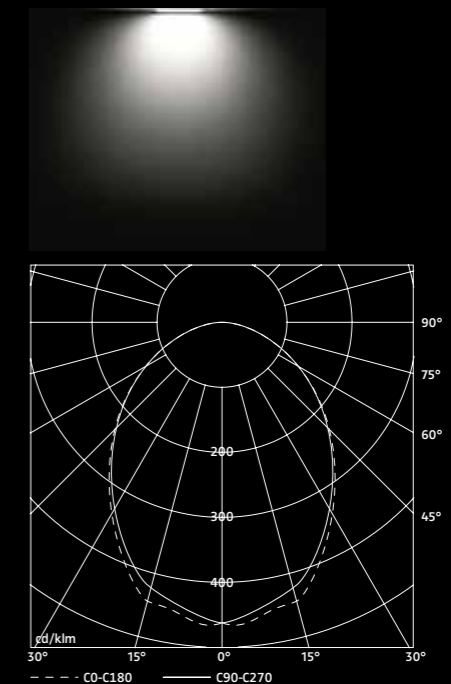

h 215 × w 105 × d 45 mm

without space for converter

recess:

h 140 × w 105 × d 45 mm

ABMESSUNGEN	82 × 82 × 30 mm
GEWICHT	188 g
LICHTTECHNIK	LED-Technologie 24 V DC (ohne Konverter)
	2700 K 7,1 W A+ CRI > 90
	3000 K 6,8 W A+ CRI > 90
	4000 K 6,5 W A+ CRI > 90
LEUCHTENLICHTSTROM	~ 580 lm
LICHTVERTEILUNG	100 % direktstrahlend
SCHUTZART	IP20

DIMENSIONS	82 × 82 × 30 mm
WEIGHT	188 g
LIGHT TECHNOLOGY	LED technology 24 V DC (without converter)
	2700 K 7,1 W A+ CRI > 90
	3000 K 6,8 W A+ CRI > 90
	4000 K 6,5 W A+ CRI > 90
LUMINOUS FLUX	~ 580 lm
LIGHT DISTRIBUTION	100 % direct beam
DEGREE OF PROTECTION	IP20

ABMESSUNGEN	82 × 82 × 30 mm
GEWICHT	188 g
LICHTTECHNIK	LED-Technologie 24 V DC (ohne Konverter)
	2700 K 3 W A+
	3000 K 3 W A+
	4000 K 3 W A+
LEUCHTENLICHTSTROM	~145 lm
LICHTVERTEILUNG	100 % direktstrahlend
SCHUTZART	IP20

DIMENSIONS	82 × 82 × 30 mm
WEIGHT	188 g
LIGHT TECHNOLOGY	LED technology 24 V DC (without converter)
	2700 K 3 W A+
	3000 K 3 W A+
	4000 K 3 W A+
LUMINOUS FLUX	~145 lm
LIGHT DISTRIBUTION	100 % direct beam
DEGREE OF PROTECTION	IP20