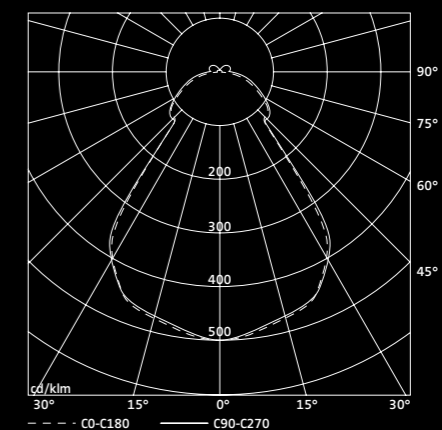

l_d/klm
--- C0-C180 — C90-C270